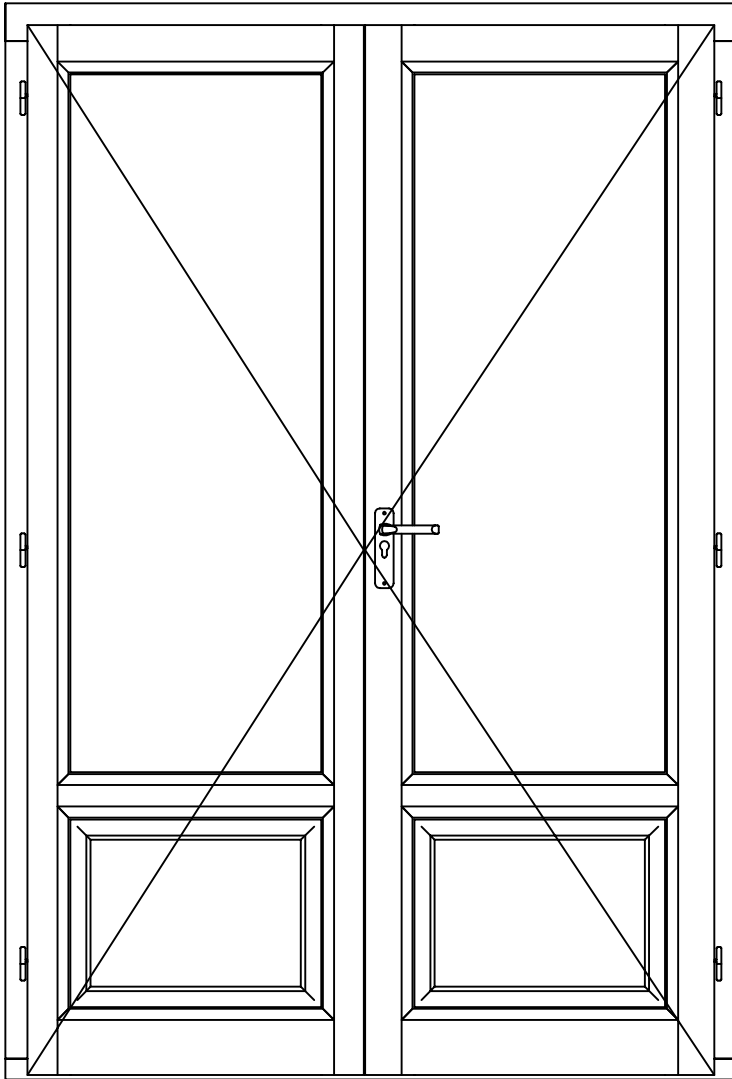

# Gamme Tradition 58J12 mm

## BOIS

Porte-serrure 2 vantaux

Code : PF2s

132 rue de la Fondanière  
85120 La Tardière

**Marquis**  
MENUISERIE

Tél : 02 51 51 70 37  
Fax : 02 51 51 79 37  
devis@marquisboisalu.fr