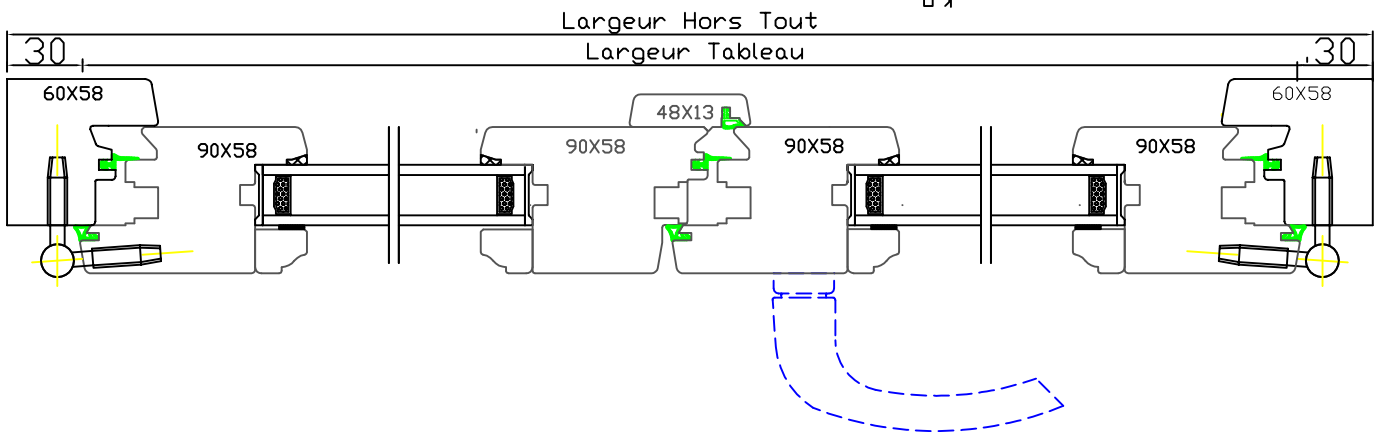

# Gamme Tradition 58J12 mm

## BOIS

Porte-serrure 2 vantaux

Code : PF2s

132 rue de la Fondanière  
85120 La Tardière

**Marquis**  
MENUISERIE

Tél : 02 51 51 70 37  
Fax : 02 51 51 79 37  
devis@marquisboisalu.fr