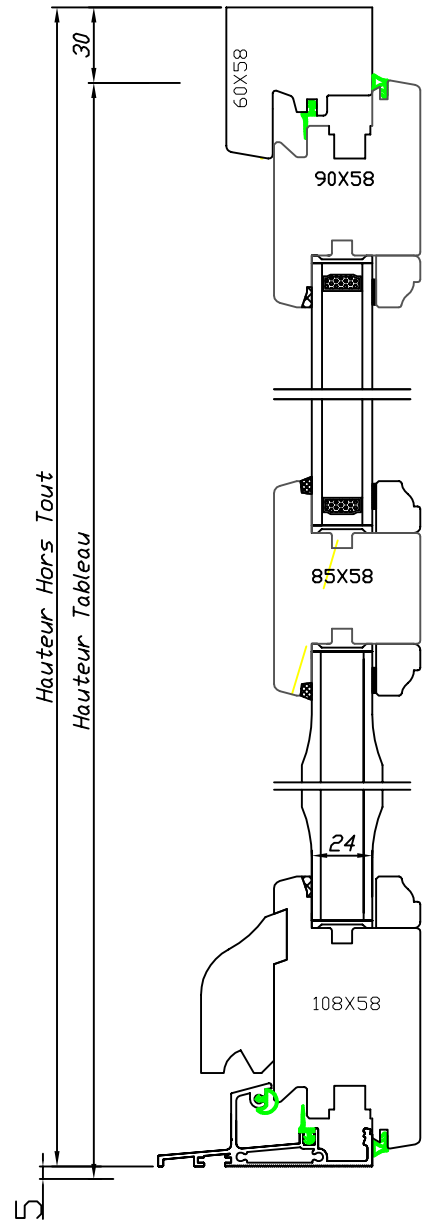

# Gamme Tradition 58J12 mm

## BOIS

Porte-serrure 2 vantaux

Code : PF2s

132 rue de la Fondanière  
85120 La Tardière

**Marquis**  
MENUISERIE

Tél : 02 51 51 70 37  
Fax : 02 51 51 79 37  
devis@marquisboisalu.fr