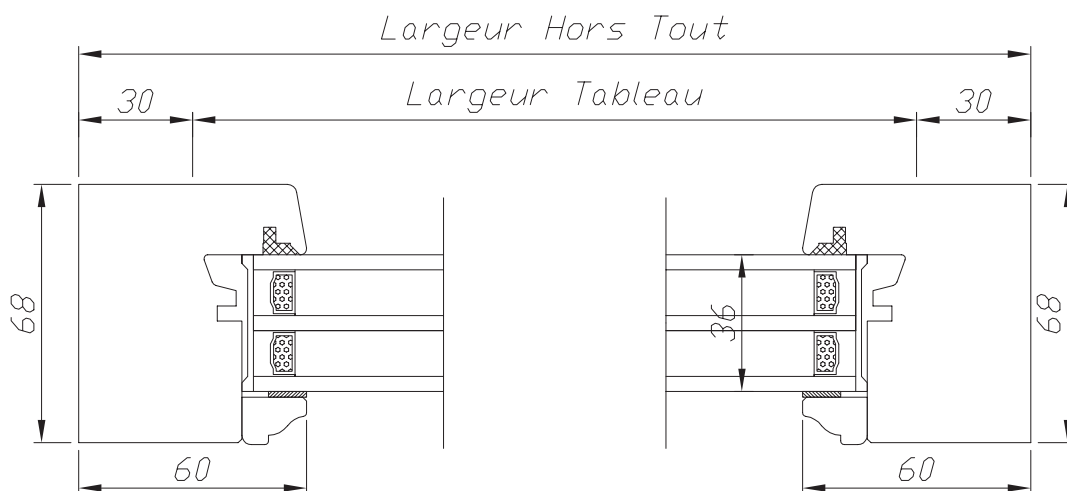

# Gamme Tradition 68 mm

### Châssis fixe dormant

Code : CF

Hauteur Clair Vitrage = Hauteur Tableau - 90 mm  
Largeur Clair Vitrage = Largeur Tableau - 60 mm

132 rue de la Fondanière  
85120 La Tardière

**Marquis**  
MENUISERIE

Tél : 02 51 51 70 37  
Fax : 02 51 51 79 37  
devis@marquisboisalu.fr