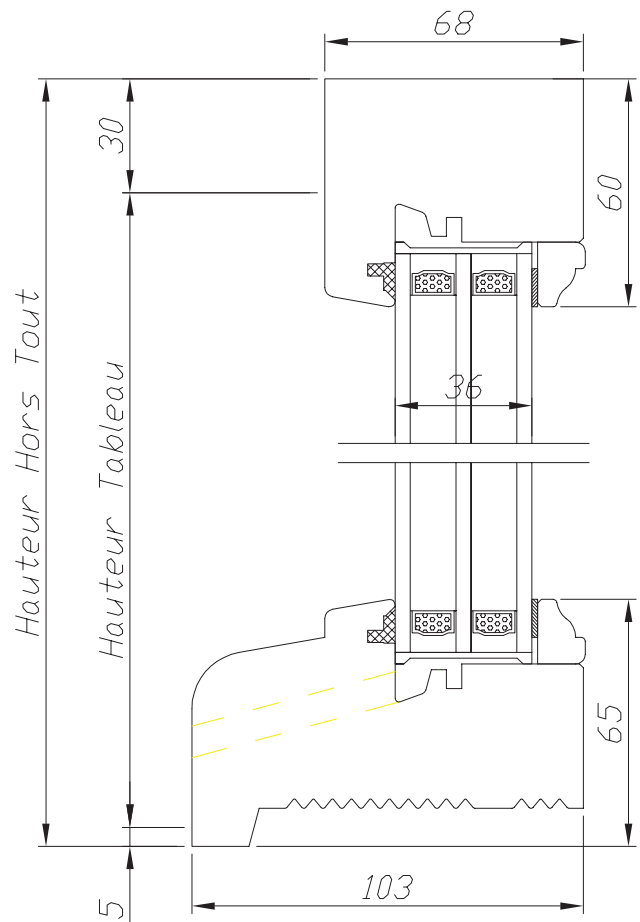

# Gamme Tradition 68 mm

### Châssis fixe dormant

Code : CF

Hauteur Clair Vitrage = Hauteur Tableau - 90 mm  
Largeur Clair Vitrage = Largeur Tableau - 60 mm

132 rue de la Fondanière  
85120 La Tardière

**Marquis**  
MENUISERIE

Tél : 02 51 51 70 37  
Fax : 02 51 51 79 37  
devis@marquisboisalu.fr