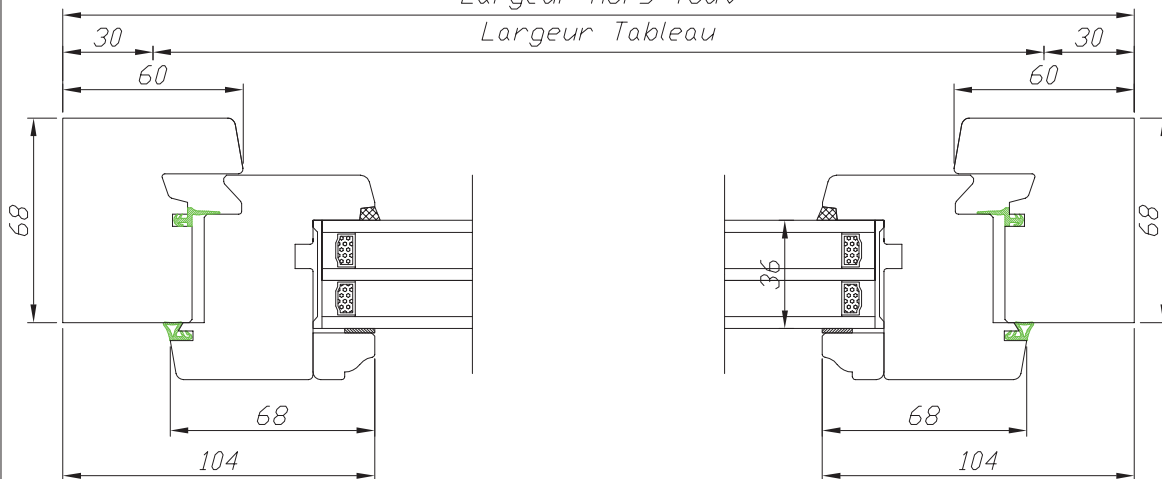

Gamme Tradition 68 mm

BOIS

Châssis faux ouvrant

Code : CFFO

Hauteur Clair Vitrage = Hauteur Tableau - 188 mm
Largeur Clair Vitrage = Largeur Tableau - 148 mm

Largeur Hors Tout
Largeur Tableau

132 rue de la Fondanière
85120 La Tardière