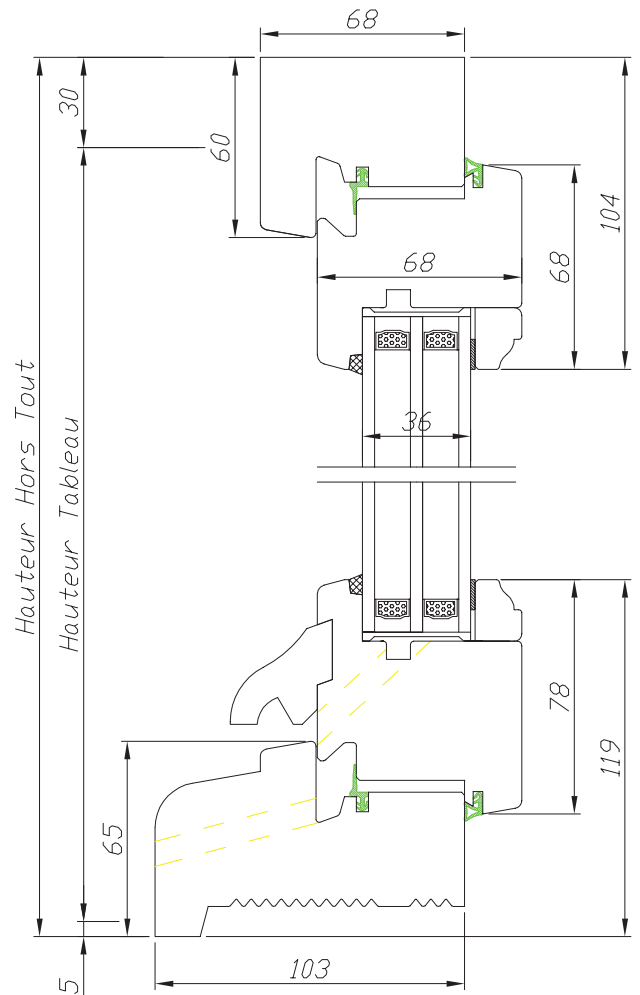

Gamme Tradition 68 mm

BOIS

Châssis faux ouvrant

Code : CFFO

Hauteur Clair Vitrage = Hauteur Tableau - 188 mm
Largeur Clair Vitrage = Largeur Tableau - 148 mm

Largeur Hors Tout
Largeur Tableau

132 rue de la Fondanière
85120 La Tardière