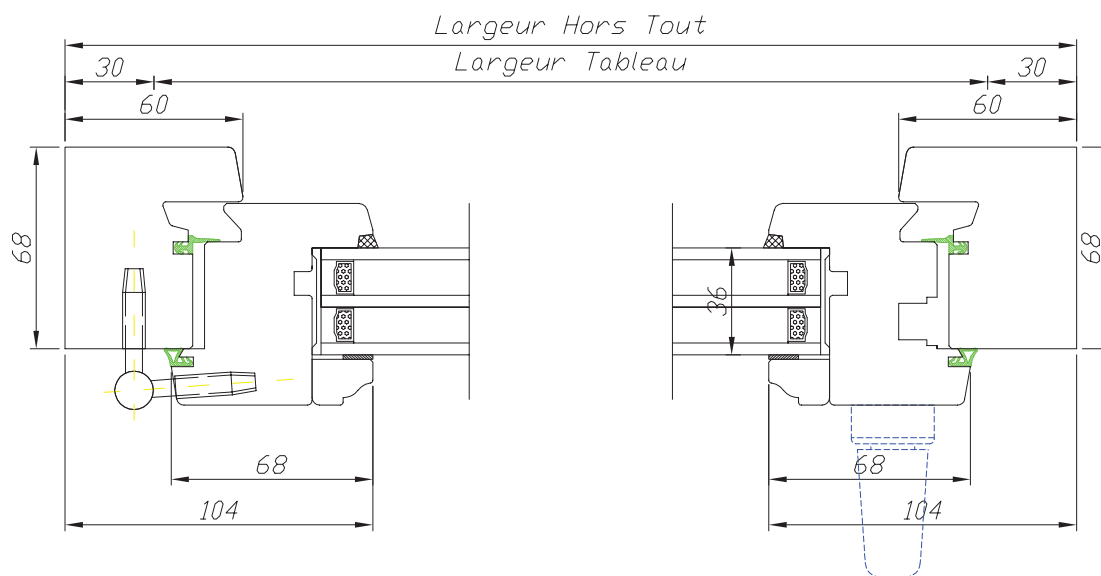

Gamme Tradition 68 mm

BOIS

Fenêtre 1 vantail

Code : CR1G

Hauteur Clair Vitrage = Hauteur Tableau - 188 mm
Largeur Clair Vitrage = Largeur Tableau - 148 mm

132 rue de la Fondanière
85120 La Tardière

Marquis
MENUISERIE