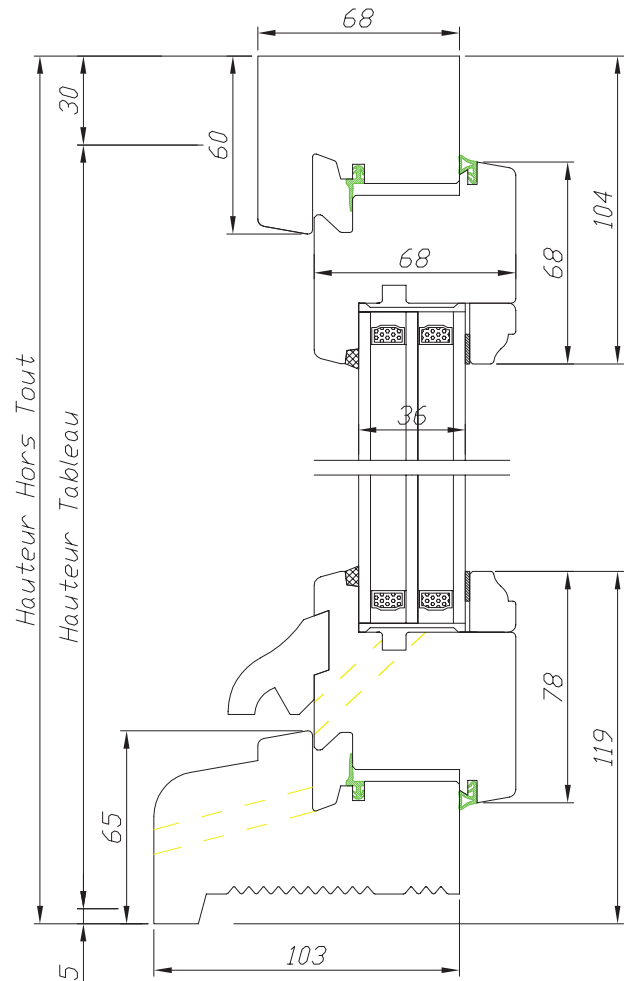

Gamme Tradition 68 mm

BOIS

Fenêtre 1 vantail

Code : CR1G

Hauteur Clair Vitrage = Hauteur Tableau - 188 mm
Largeur Clair Vitrage = Largeur Tableau - 148 mm

132 rue de la Fondanière
85120 La Tardière

Marquis
MENUISERIE