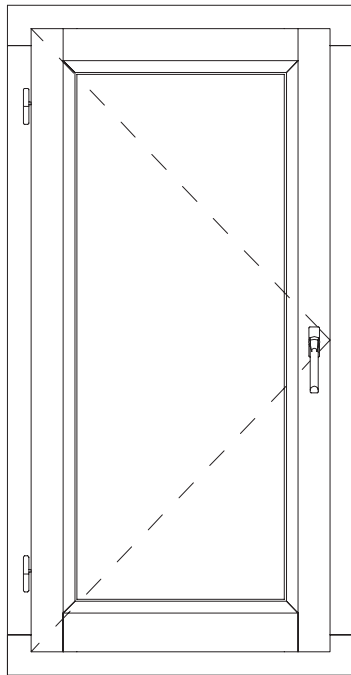

Gamme Tradition 68 mm

BOIS

Fenêtre 1 vantail

Code : CR1G

Hauteur Clair Vitrage = Hauteur Tableau - 188 mm
Largeur Clair Vitrage = Largeur Tableau - 148 mm

132 rue de la Fondanière
85120 La Tardière

Marquis
MENUISERIE