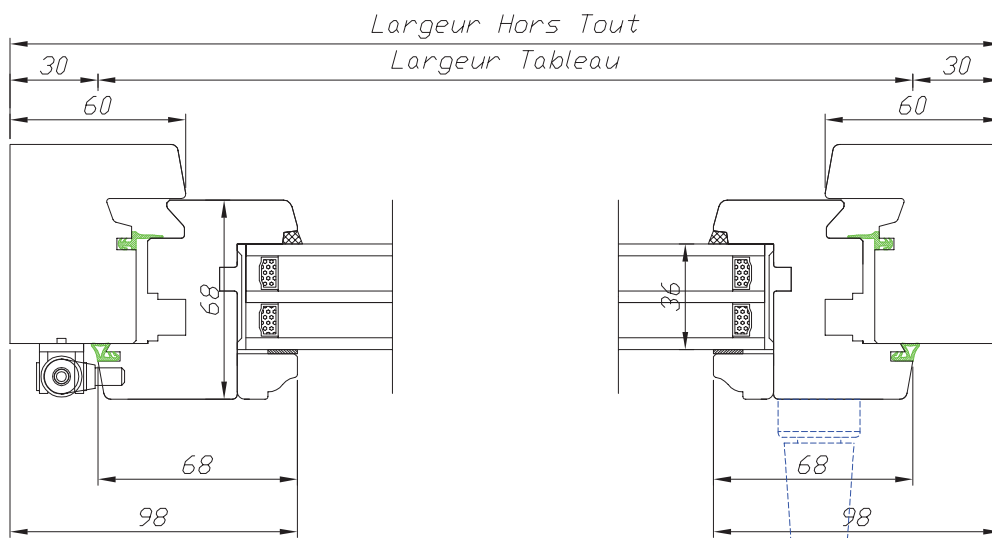

# Gamme Tradition 68 mm

### Fenêtre 1 vantail OB

Code : CR1OBG

Hauteur Clair Vitrage = Hauteur Tableau - 186 mm  
Largeur Clair Vitrage = Largeur Tableau - 136 mm

132 rue de la Fondanière  
85120 La Tardière

**Marquis**  
MENUISERIE