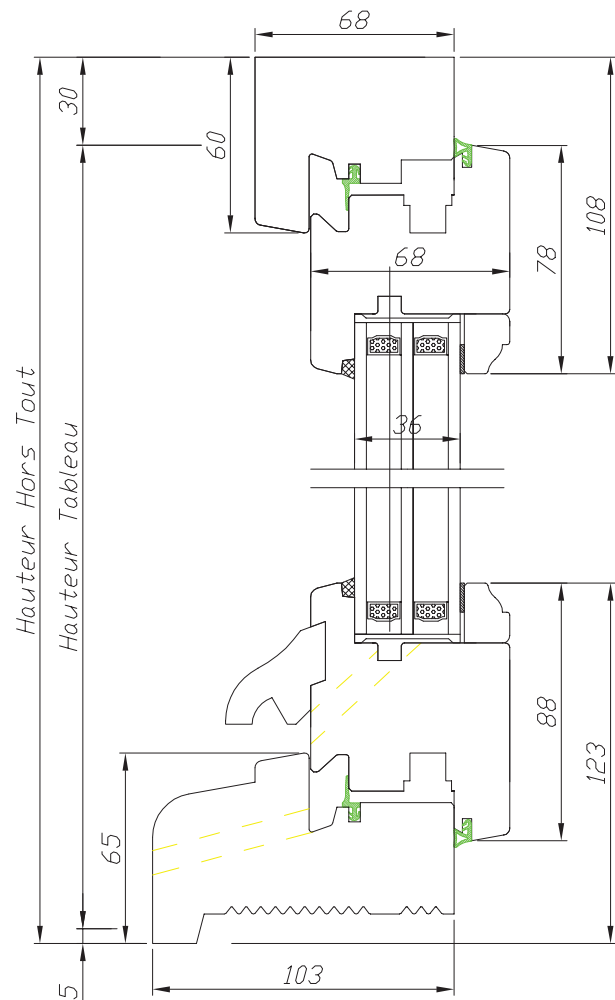

# Gamme Tradition 68 mm

### Fenêtre 1 vantail OB

Code : CR1OBG

Hauteur Clair Vitrage = Hauteur Tableau - 186 mm  
Largeur Clair Vitrage = Largeur Tableau - 136 mm

132 rue de la Fondanière  
85120 La Tardière

**Marquis**  
MENUISERIE