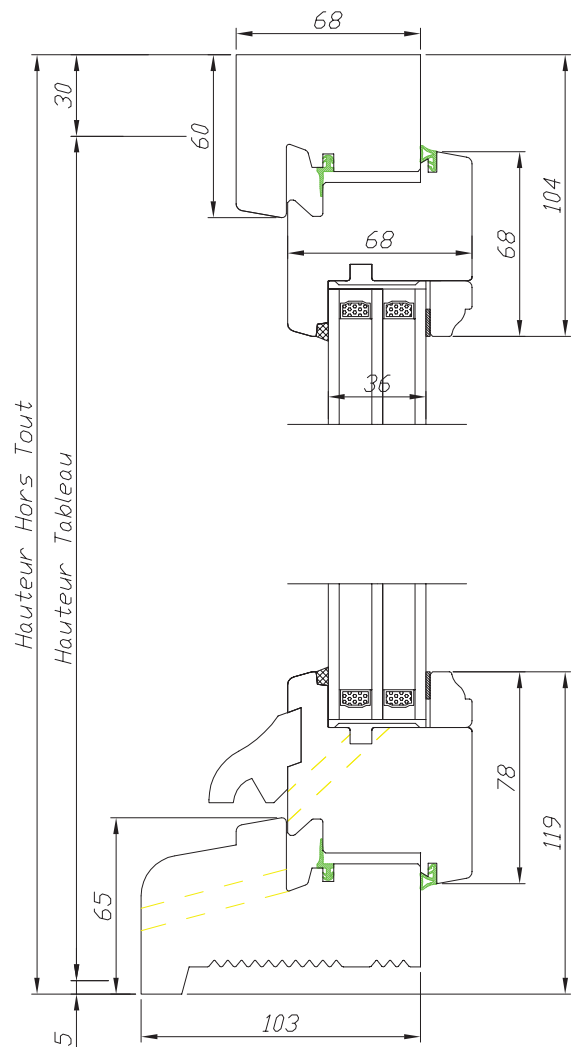

Gamme Tradition 68 mm

BOIS

Fenêtre 2 vantaux

Code : CR2

Hauteur Clair Vitrage = Hauteur Tableau - 188 mm
 Largeur Clair Vitrage = (Largeur Tableau - 290.5 mm) / 2

132 rue de la Fondanière
 85120 La Tardière