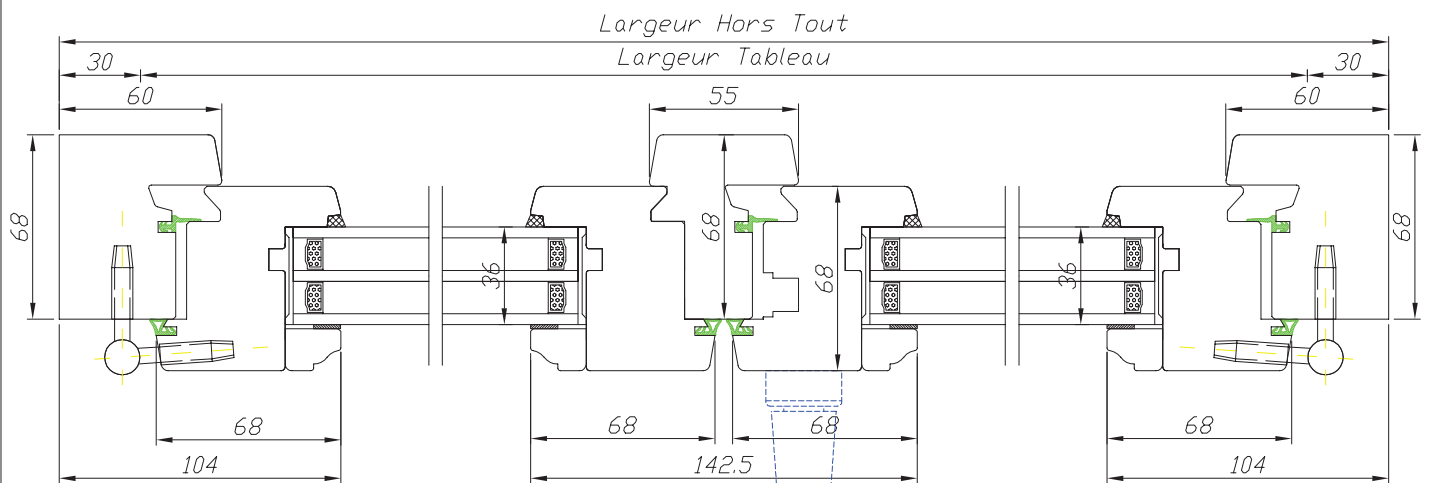

Gamme Tradition 68 mm

BOIS

Fenêtre 2 vantaux

Code : CR2

Hauteur Clair Vitrage = Hauteur Tableau - 188 mm
 Largeur Clair Vitrage = (Largeur Tableau - 290.5 mm) / 2

132 rue de la Fondanière
 85120 La Tardière