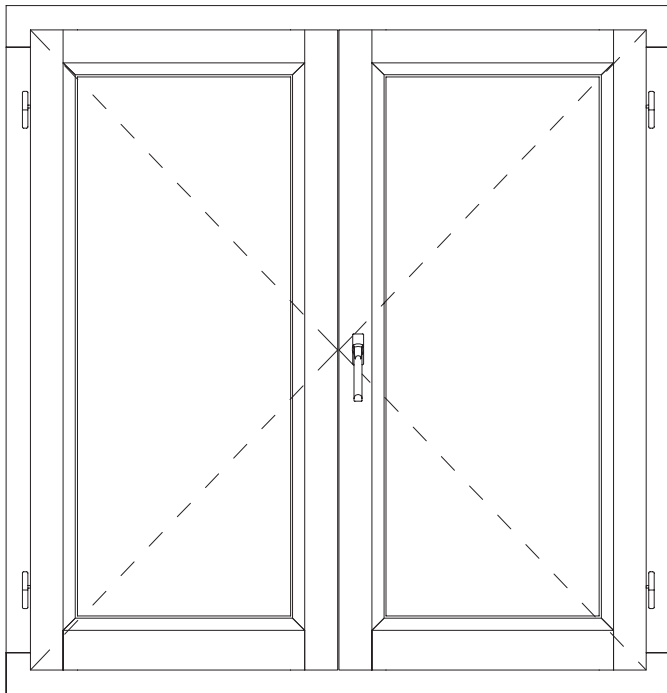

Gamme Tradition 68 mm

BOIS

Fenêtre 2 vantaux

Code : CR2

Hauteur Clair Vitrage = Hauteur Tableau - 188 mm
 Largeur Clair Vitrage = (Largeur Tableau - 290.5 mm) / 2

132 rue de la Fondanière
 85120 La Tardière