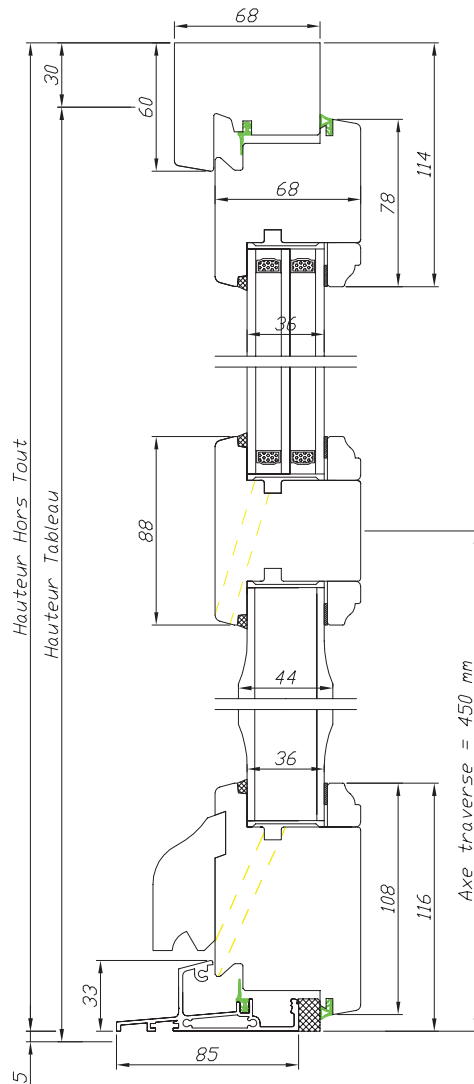

Gamme Tradition 68 mm

BOIS

Porte fenêtre 1 vantail

Code : PF1SG

Hauteur Clair Vitrage = Hauteur Tableau - 133 mm - Axe
Largeur Clair Vitrage = Largeur Tableau - 168 mm

132 rue de la Fondanière
85120 La Tardière