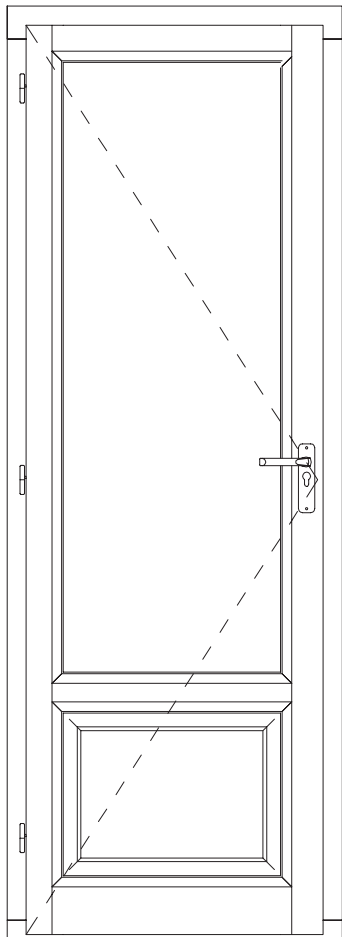

Gamme Tradition 68 mm

BOIS

Porte fenêtre 1 vantail

Code : PF1SG

Hauteur Clair Vitrage = Hauteur Tableau - 133 mm - Axe
Largeur Clair Vitrage = Largeur Tableau - 168 mm

132 rue de la Fondanière
85120 La Tardière