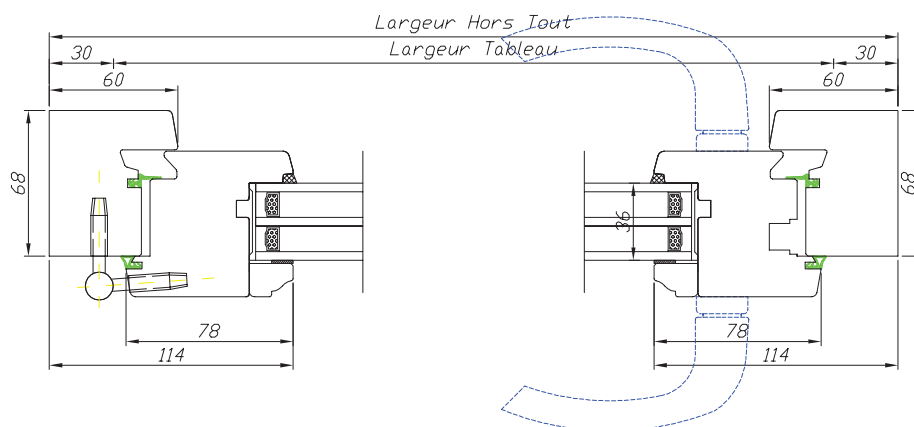

Gamme Tradition 68 mm

BOIS

Porte fenêtre 1 vantail

Code : PF1SG

Hauteur Clair Vitrage = Hauteur Tableau - 133 mm - Axe
Largeur Clair Vitrage = Largeur Tableau - 168 mm

132 rue de la Fondanière
85120 La Tardière