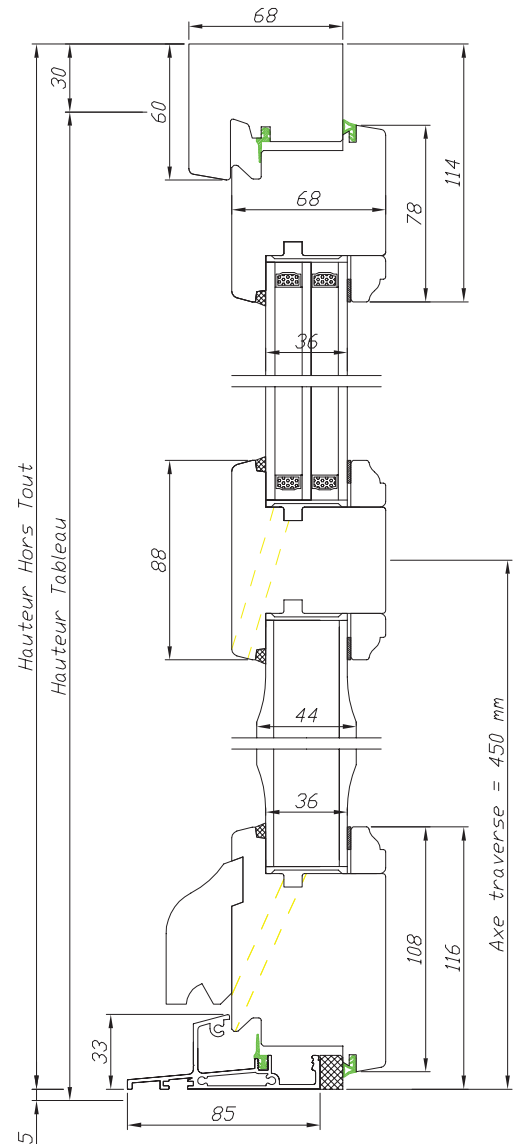

Gamme Tradition 68 mm

BOIS

Porte fenêtre 2 vantaux

Code : PF2

Hauteur Clair Vitrage = Hauteur Tableau - 133 mm - Axe
 Largeur Clair Vitrage = (Largeur Tableau - 330.5 mm) / 2

132 rue de la Fondanière
 85120 La Tardière