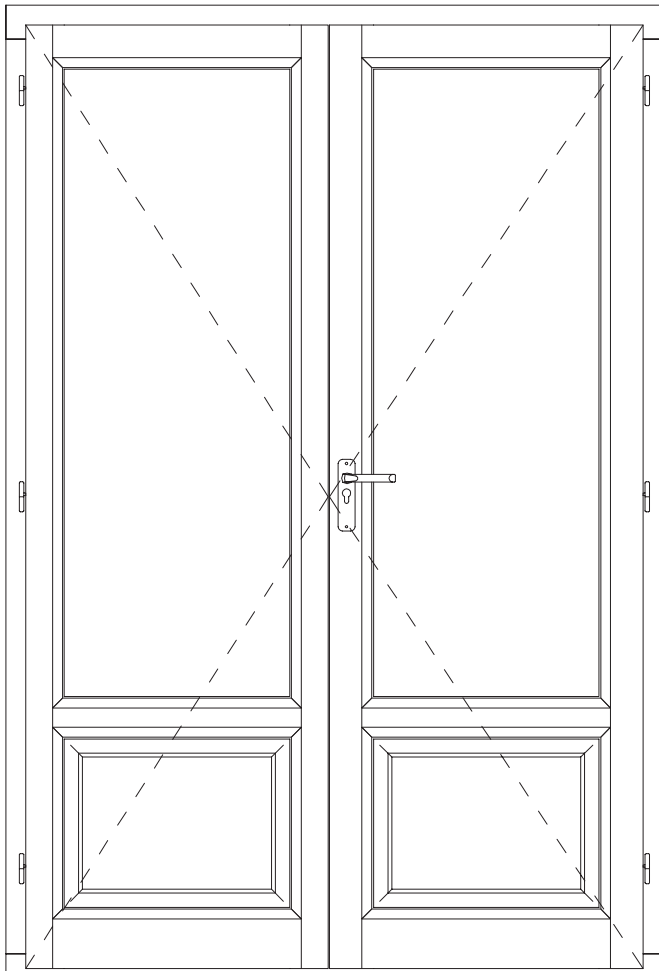

Gamme Tradition 68 mm

BOIS

Porte fenêtre 2 vantaux

Code : PF2

Hauteur Clair Vitrage = Hauteur Tableau - 133 mm - Axe
 Largeur Clair Vitrage = (Largeur Tableau - 330.5 mm) / 2

132 rue de la Fondanière
 85120 La Tardière