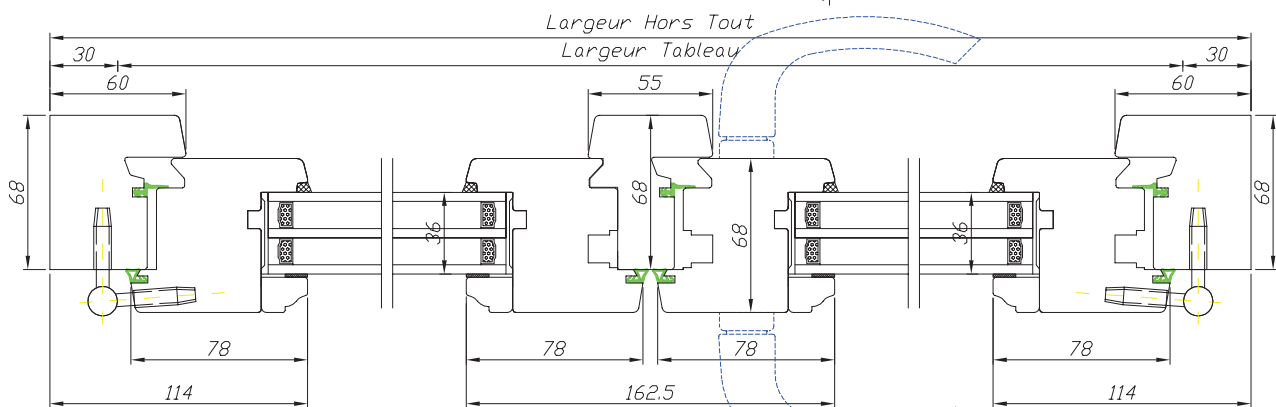

Gamme Tradition 68 mm

BOIS

Porte fenêtre 2 vantaux

Code : PF2

Hauteur Clair Vitrage = Hauteur Tableau - 133 mm - Axe
 Largeur Clair Vitrage = (Largeur Tableau - 330.5 mm) / 2

132 rue de la Fondanière
 85120 La Tardière