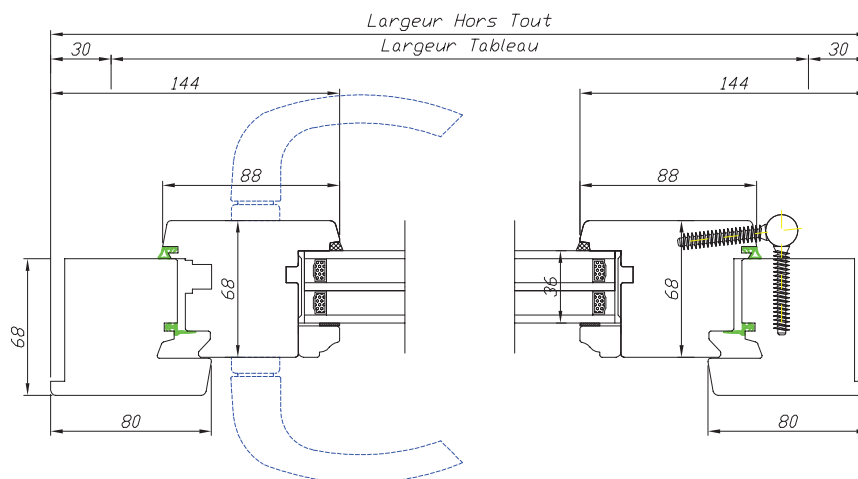

## BOIS

Porte à l'anglaise  
1 vantail

Code : PA1SG  
Vue extérieure

Hauteur Clair Vitrage = Hauteur Tableau - 163 mm - Axe  
Largeur Clair Vitrage = Largeur Tableau - 228 mm

**Attention :**  
Prévoir une butée  
extérieure pour éviter  
l'effet de levier de  
l'ouvrant contre le tableau