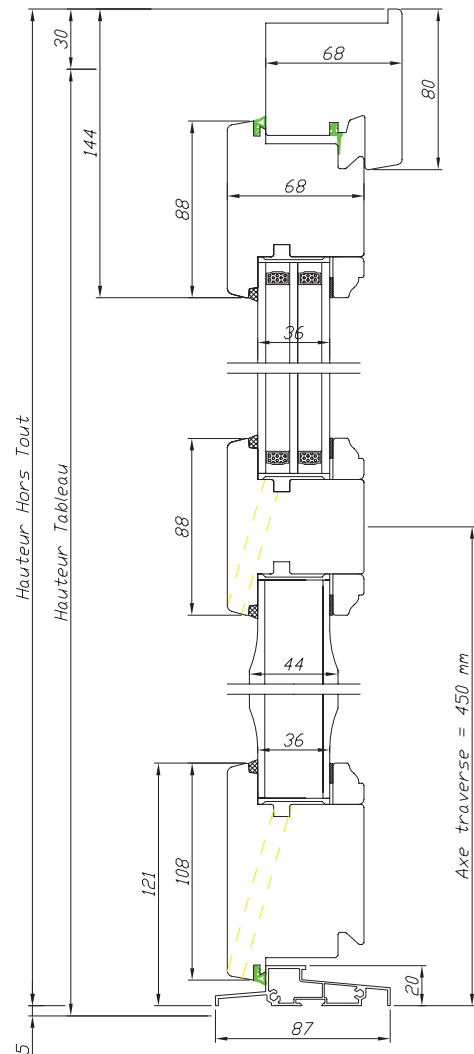

# Gamme Tradition 68 mm

## BOIS

Porte à l'anglaise  
1 vantail

Code : PA1SG  
Vue extérieure

Hauteur Clair Vitrage = Hauteur Tableau - 163 mm - Axe  
Largeur Clair Vitrage = Largeur Tableau - 228 mm

**Attention :**  
Prévoir une butée  
extérieure pour éviter  
l'effet de levier de  
l'ouvrant contre le tableau