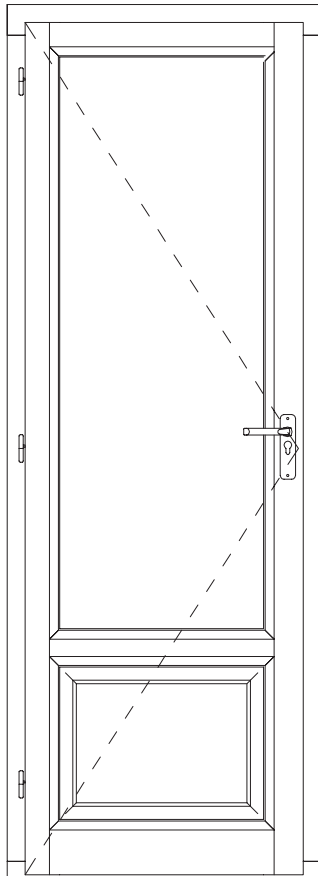

# Gamme Tradition 68 mm

## BOIS

Porte à l'anglaise  
1 vantail

Code : PA1SG  
Vue extérieure

Hauteur Clair Vitrage = Hauteur Tableau - 163 mm - Axe  
Largeur Clair Vitrage = Largeur Tableau - 228 mm

**Attention :**  
Prévoir une butée  
extérieure pour éviter  
l'effet de levier de  
l'ouvrant contre le tableau