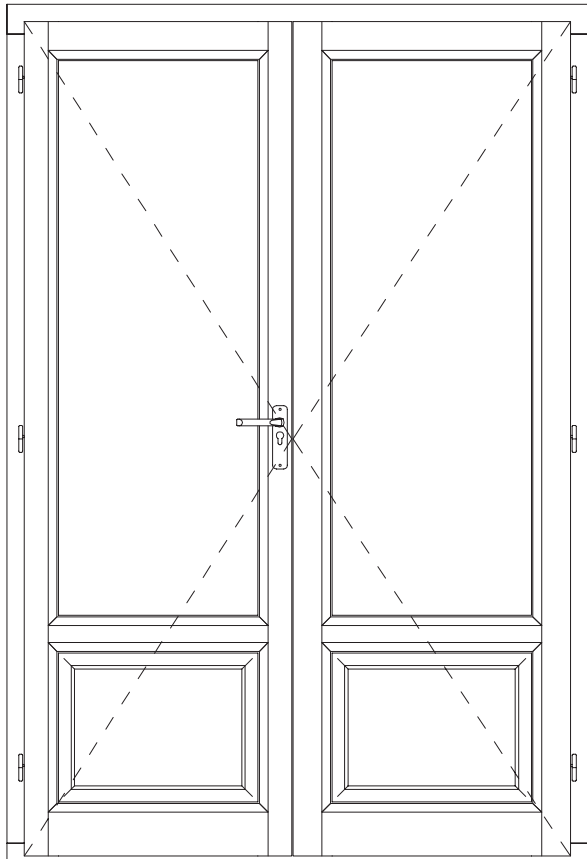

Gamme Tradition 68 mm

BOIS

Porte à l'anglaise 2 vantaux

Hauteur Clair Vitrage = Hauteur Tableau - 163 mm - Axe
Largeur Clair Vitrage = (Largeur Tableau - 410.5 mm) / 2

Attention :
Prévoir une butée
extérieure pour éviter
l'effet de levier de
l'ouvrant contre le tableau