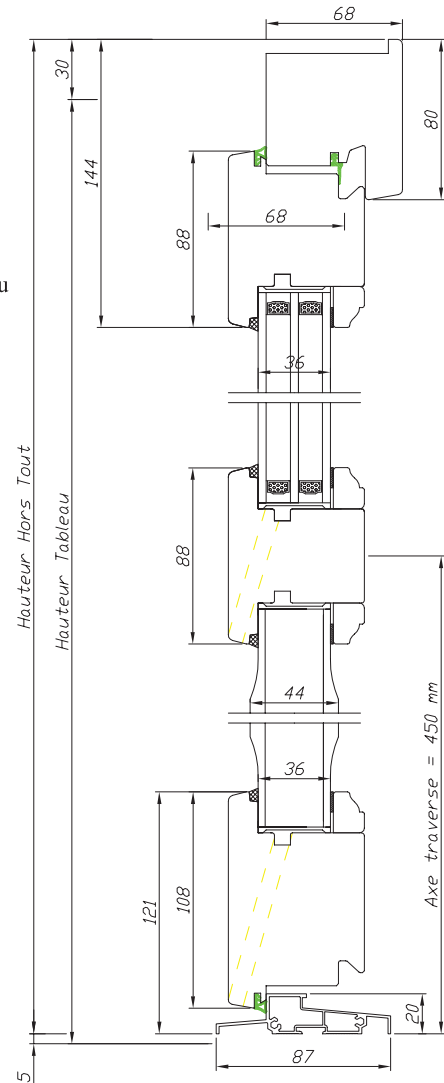

Gamme Tradition 68 mm

BOIS

Porte à l'anglaise 2 vantaux

Hauteur Clair Vitrage = Hauteur Tableau - 163 mm - Axe
Largeur Clair Vitrage = (Largeur Tableau - 410.5 mm) / 2

Attention :
Prévoir une butée
extérieure pour éviter
l'effet de levier de
l'ouvrant contre le tableau