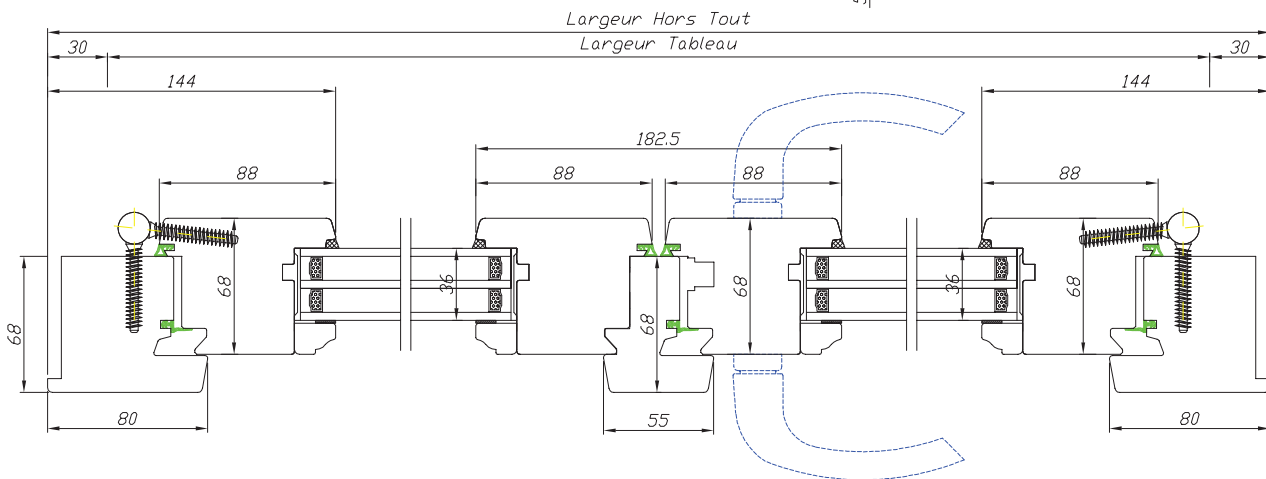

Gamme Tradition 68 mm

BOIS

Porte à l'anglaise 2 vantaux

Hauteur Clair Vitrage = Hauteur Tableau - 163 mm - Axe
Largeur Clair Vitrage = (Largeur Tableau - 410.5 mm) / 2

Attention :
Prévoir une butée
extérieure pour éviter
l'effet de levier de
l'ouvrant contre le tableau