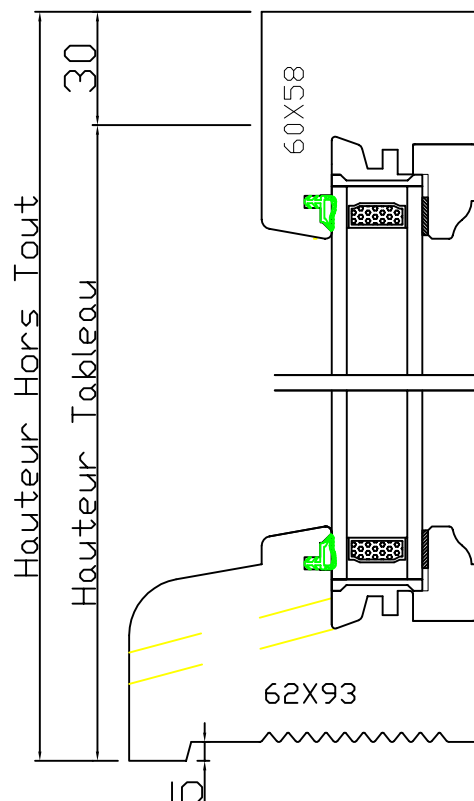

# Gamme Tradition 58J12 mm

**BOIS**

Châssis Fixe

Code : CF

132 rue de la Fondanière  
85120 La Tardière

**Marquis**  
MENUISERIE

Tél : 02 51 51 70 37  
Fax : 02 51 51 79 37  
devis@marquisboisalu.fr