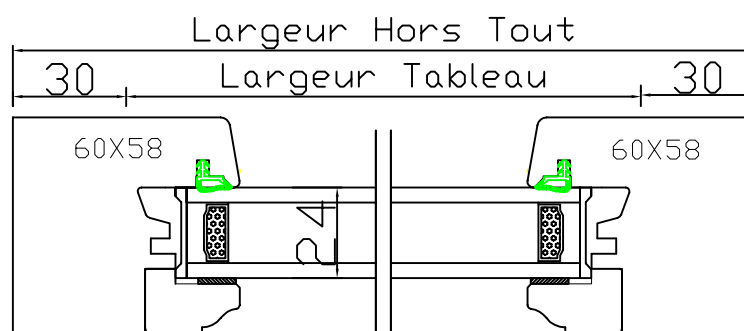

# Gamme Tradition 58J12 mm

**BOIS**

Châssis Fixe

Code : CF

132 rue de la Fondanière  
85120 La Tardière

**Marquis**  
MENUISERIE

Tél : 02 51 51 70 37  
Fax : 02 51 51 79 37  
devis@marquisboisalu.fr