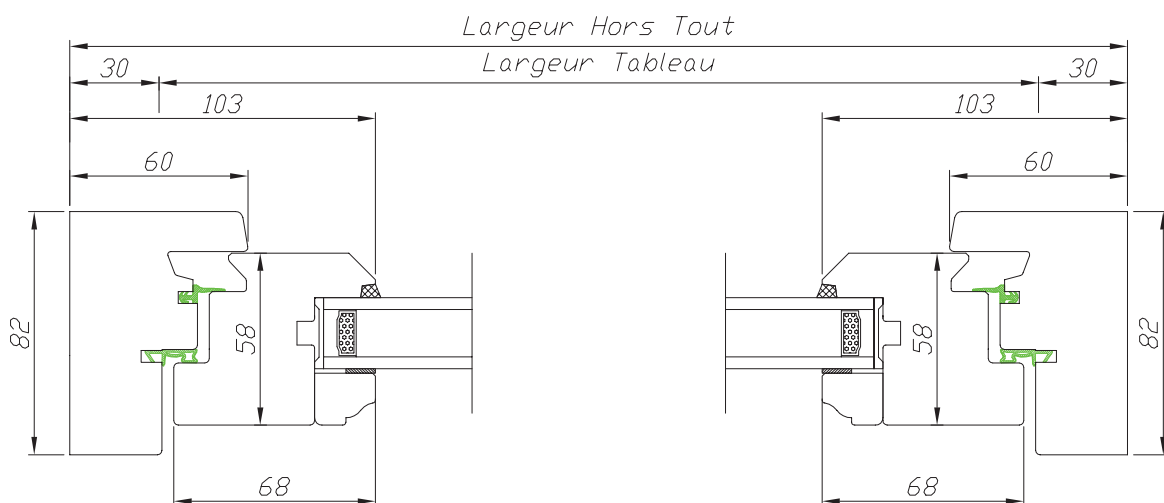

# Gamme à l'Ancienne 58 mm

## BOIS

Châssis fixe  
faux ouvrant

Code : CFFO

Hauteur Clair Vitrage = Hauteur Tableau - 184 mm  
Largeur Clair Vitrage = Largeur Tableau - 157 mm

132 rue de la Fondanière  
85120 La Tardière

**Marquis**  
MENUISERIE