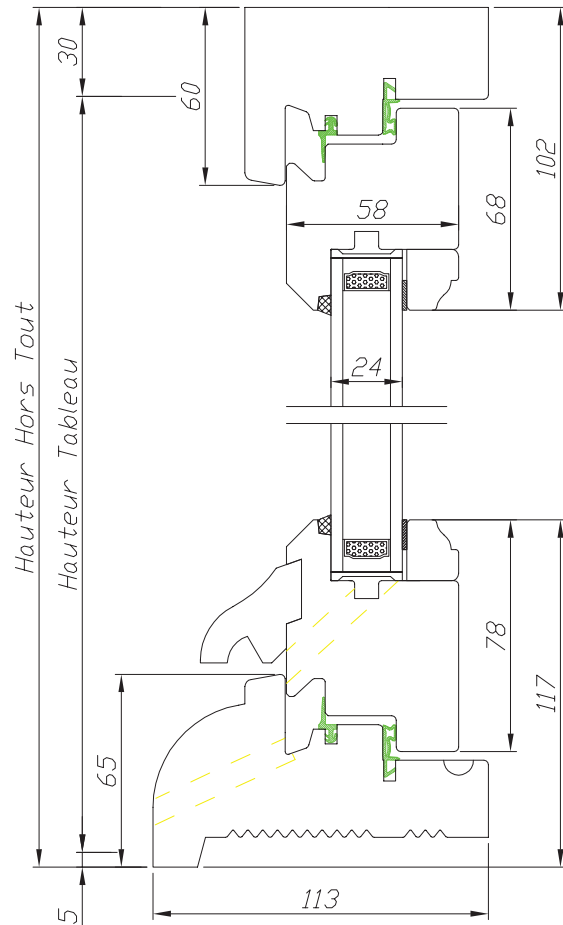

# Gamme à l'Ancienne 58 mm

## BOIS

Châssis fixe  
faux ouvrant

Code : CFFO

Hauteur Clair Vitrage = Hauteur Tableau - 184 mm  
Largeur Clair Vitrage = Largeur Tableau - 157 mm

132 rue de la Fondanière  
85120 La Tardière

**Marquis**  
MENUISERIE