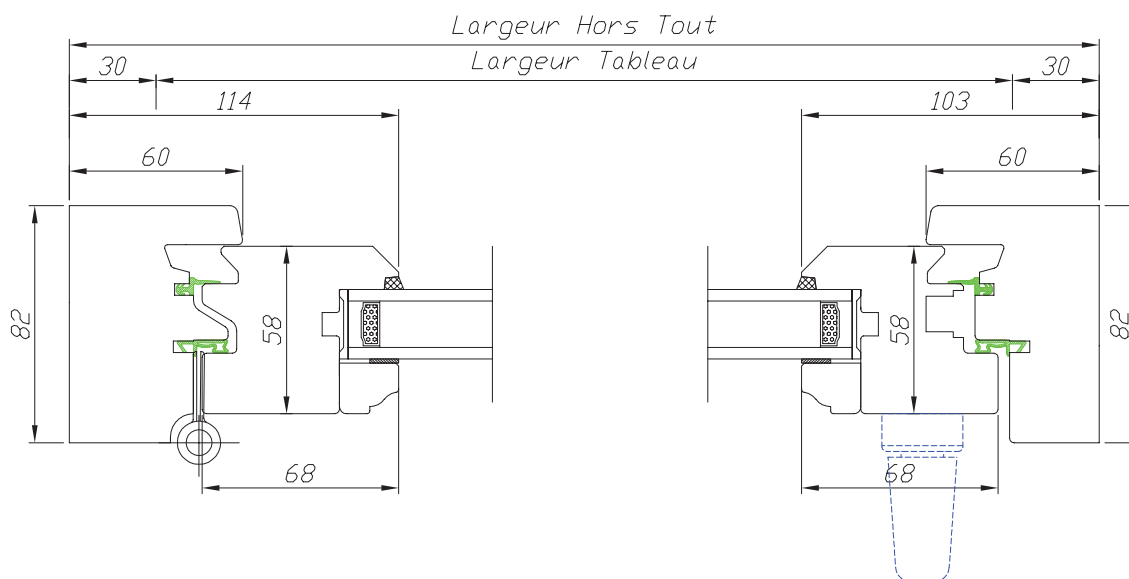

Gamme à l'Ancienne 58 mm

BOIS

Fenêtre 1 vantail

Code : CR1G

Hauteur Clair Vitrage = Hauteur Tableau - 184 mm
Largeur Clair Vitrage = Largeur Tableau - 157 mm

132 rue de la Fondanière
85120 La Tardière

Marquis
MENUISERIE