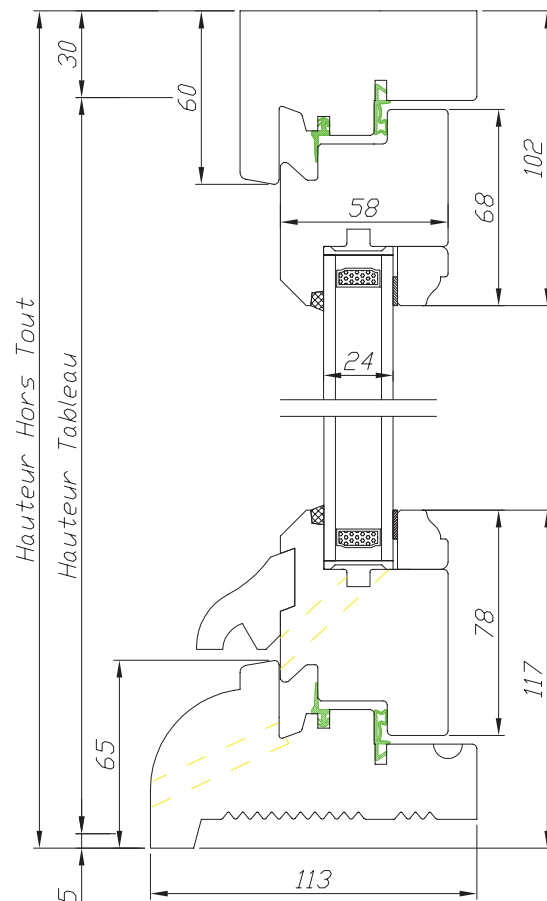

Gamme à l'Ancienne 58 mm

BOIS

Fenêtre 1 vantail

Code : CR1G

Hauteur Clair Vitrage = Hauteur Tableau - 184 mm
Largeur Clair Vitrage = Largeur Tableau - 157 mm

132 rue de la Fondanière
85120 La Tardière

Marquis
MENUISERIE