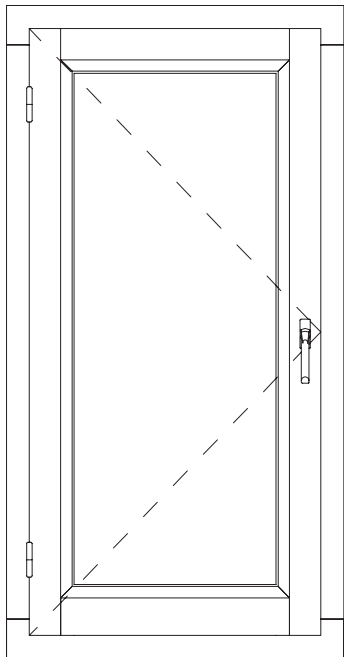

Gamme à l'Ancienne 58 mm

BOIS

Fenêtre 1 vantail

Code : CR1G

Hauteur Clair Vitrage = Hauteur Tableau - 184 mm
Largeur Clair Vitrage = Largeur Tableau - 157 mm

132 rue de la Fondanière
85120 La Tardière

Marquis
MENUISERIE