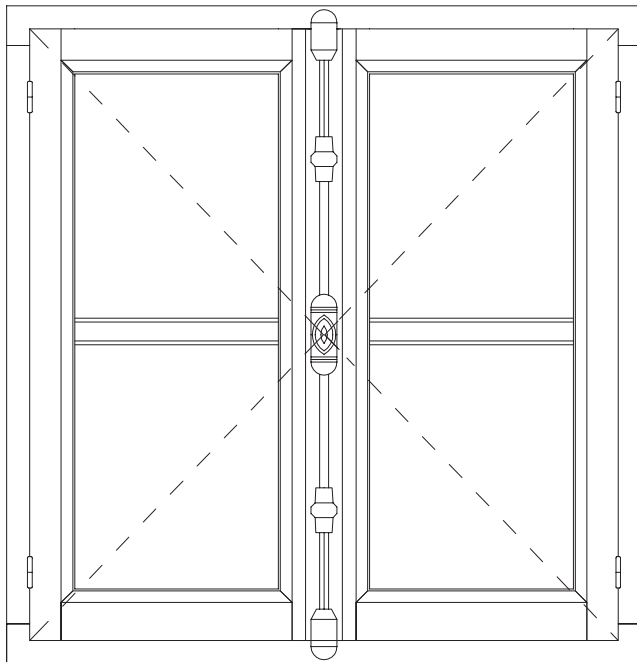

# Gamme à l'Ancienne 58 mm

### Fenêtre 2 vantaux

Code : CR2

Hauteur Clair Vitrage = Hauteur Tableau - 184 mm  
 Largeur Clair Vitrage = ( Largeur Tableau - 308 mm ) / 2

Largeur Hors Tout  
 Largeur Tableau

132 rue de la Fondanière  
 85120 La Tardière