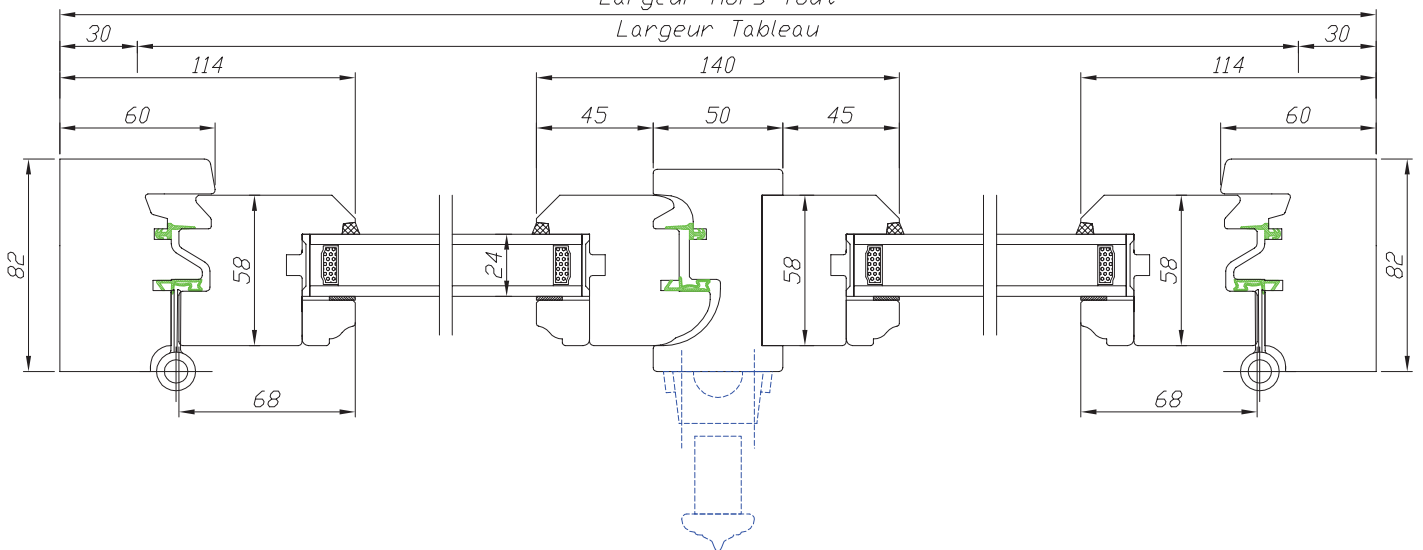

### Fenêtre 2 vantaux

Code : CR2

Hauteur Clair Vitrage = Hauteur Tableau - 184 mm  
 Largeur Clair Vitrage = ( Largeur Tableau - 308 mm ) / 2

Largeur Hors Tout  
 Largeur Tableau

132 rue de la Fondanière  
 85120 La Tardière