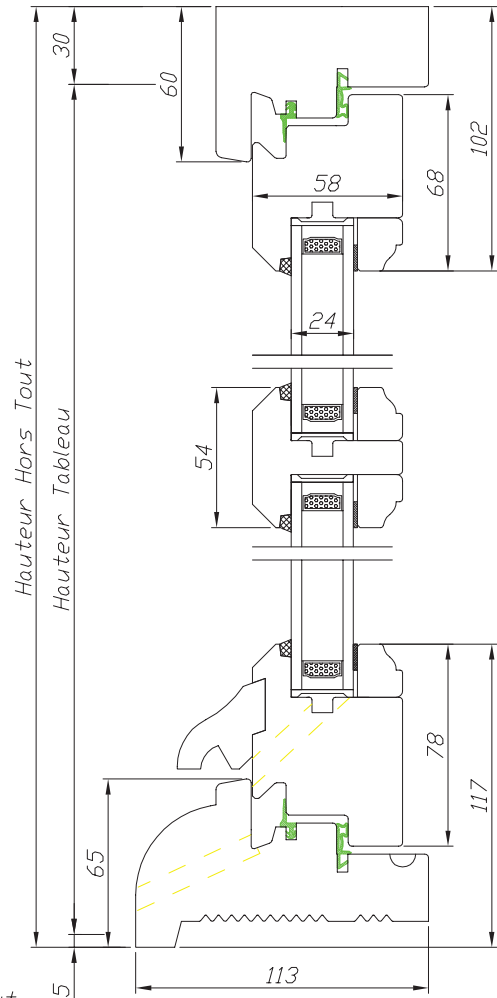

# Gamme à l'Ancienne 58 mm

### Fenêtre 2 vantaux

Code : CR2

Hauteur Clair Vitrage = Hauteur Tableau - 184 mm  
 Largeur Clair Vitrage = ( Largeur Tableau - 308 mm ) / 2

Largeur Hors Tout  
 Largeur Tableau

132 rue de la Fondanière  
 85120 La Tardière