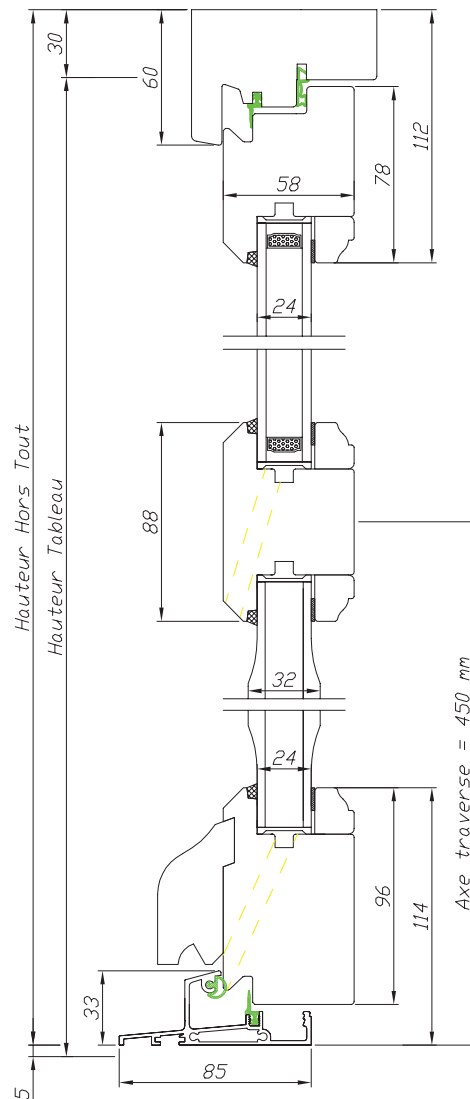

Gamme à l'Ancienne 58 mm

BOIS

Porte fenêtre 1 vantail

Code : PF1SG

Hauteur Clair Vitrage = Hauteur Tableau - 131 mm - Axe
Largeur Clair Vitrage = Largeur Tableau - 177 mm

132 rue de la Fondanière
85120 La Tardière