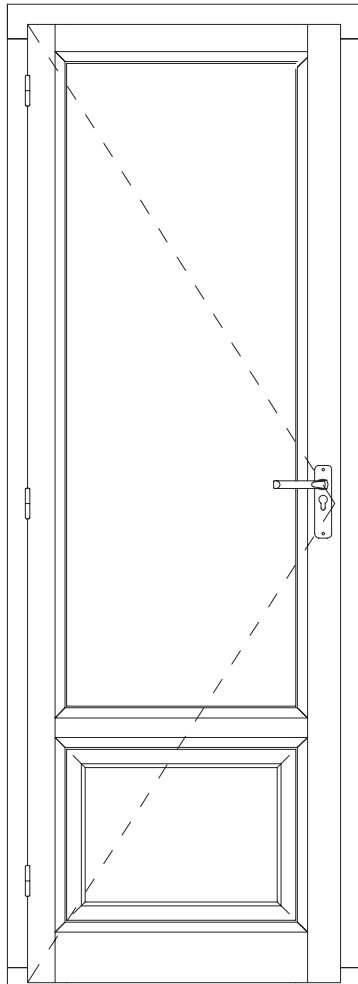

Gamme à l'Ancienne 58 mm

BOIS

Porte fenêtre 1 vantail

Code : PF1SG

Hauteur Clair Vitrage = Hauteur Tableau - 131 mm - Axe
Largeur Clair Vitrage = Largeur Tableau - 177 mm

132 rue de la Fondanière
85120 La Tardière