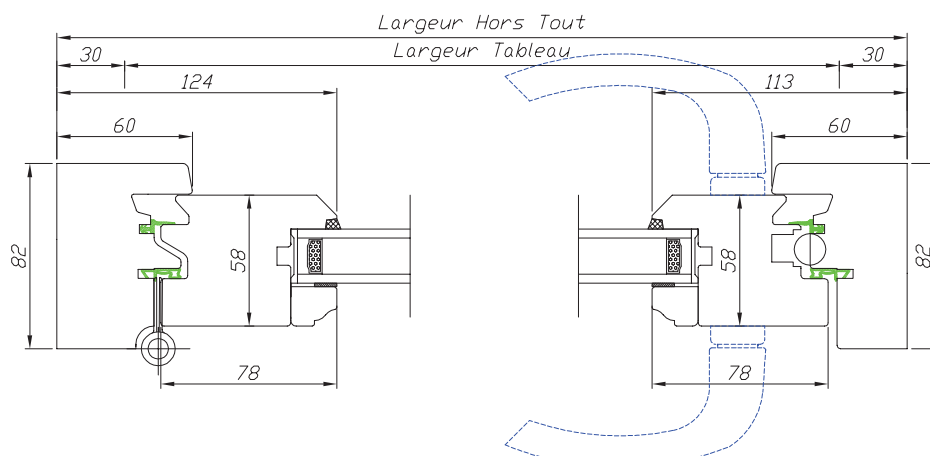

Gamme à l'Ancienne 58 mm

BOIS

Porte fenêtre 1 vantail

Code : PF1SG

Hauteur Clair Vitrage = Hauteur Tableau - 131 mm - Axe
Largeur Clair Vitrage = Largeur Tableau - 177 mm

132 rue de la Fondanière
85120 La Tardière