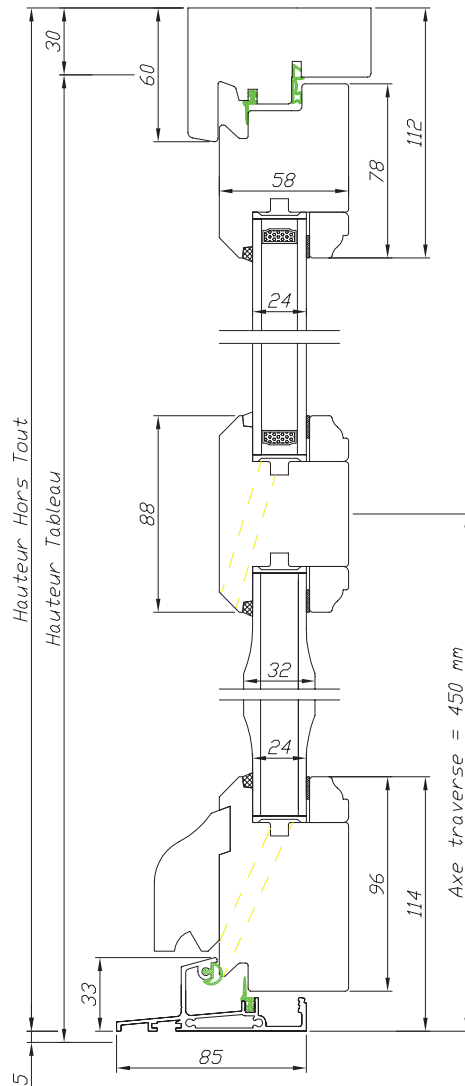

# Gamme à l'Ancienne 58 mm

### Porte fenêtre 2 vantaux

Code : PF2

Hauteur Clair Vitrage = Hauteur Tableau - 133 mm - Axe  
 Largeur Clair Vitrage = ( Largeur Tableau - 328 mm ) / 2

132 rue de la Fondanière  
 85120 La Tardière

Tél : 02 51 51 70 37  
 Fax : 02 51 51 79 37  
 devis@marquisboisalu.fr