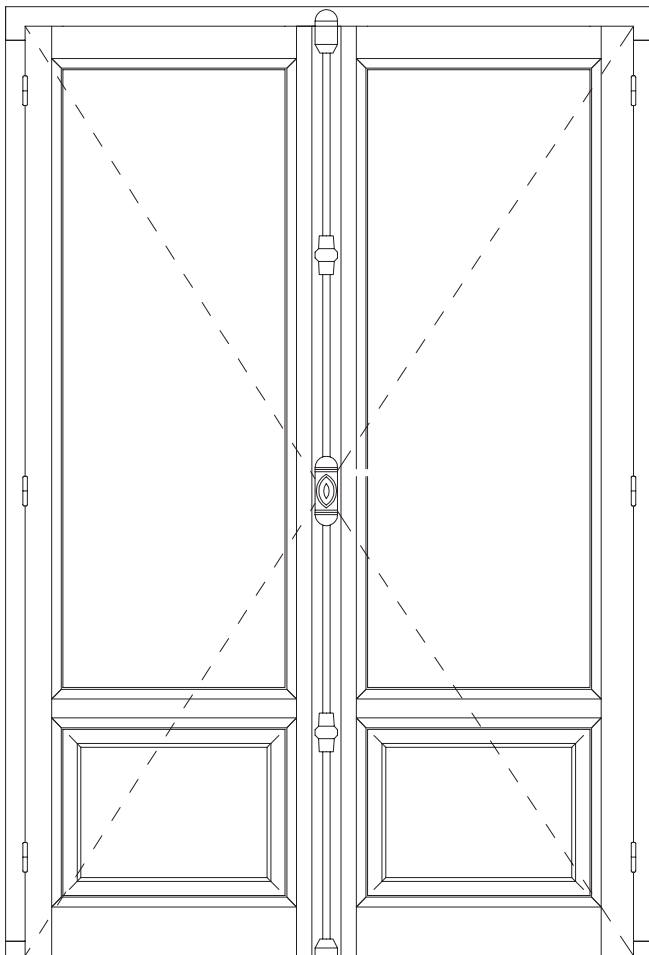

# Gamme à l'Ancienne 58 mm

### Porte fenêtre 2 vantaux

Code : PF2

Hauteur Clair Vitrage = Hauteur Tableau - 133 mm - Axe  
 Largeur Clair Vitrage = ( Largeur Tableau - 328 mm ) / 2

132 rue de la Fondanière  
 85120 La Tardière

Tél : 02 51 51 70 37  
 Fax : 02 51 51 79 37  
 devis@marquisboisalu.fr