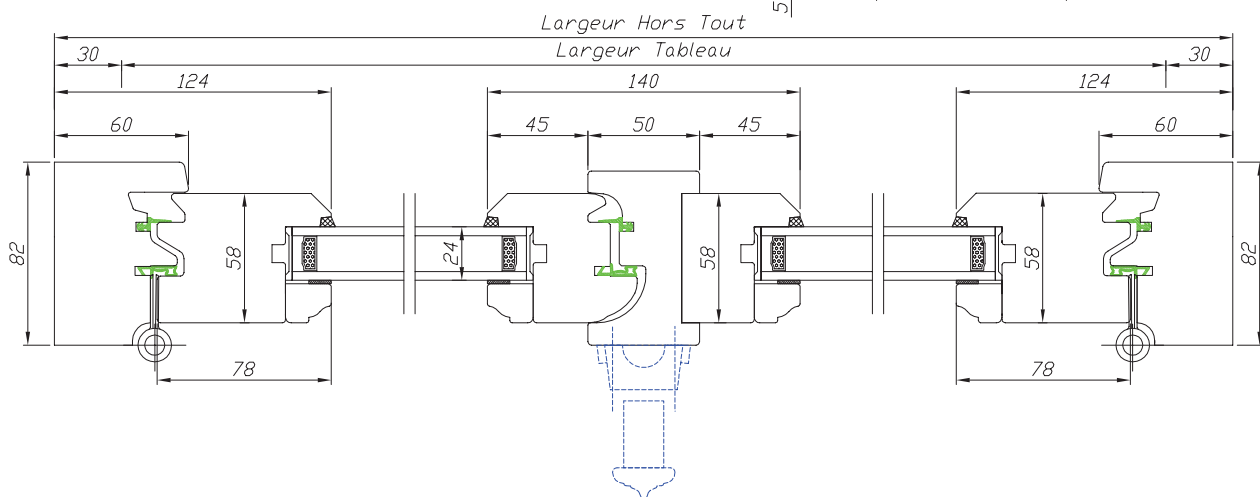

# Gamme à l'Ancienne 58 mm

### Porte fenêtre 2 vantaux

Code : PF2

Hauteur Clair Vitrage = Hauteur Tableau - 133 mm - Axe  
 Largeur Clair Vitrage = ( Largeur Tableau - 328 mm ) / 2

132 rue de la Fondanière  
 85120 La Tardière

Tél : 02 51 51 70 37  
 Fax : 02 51 51 79 37  
 devis@marquisboisalu.fr