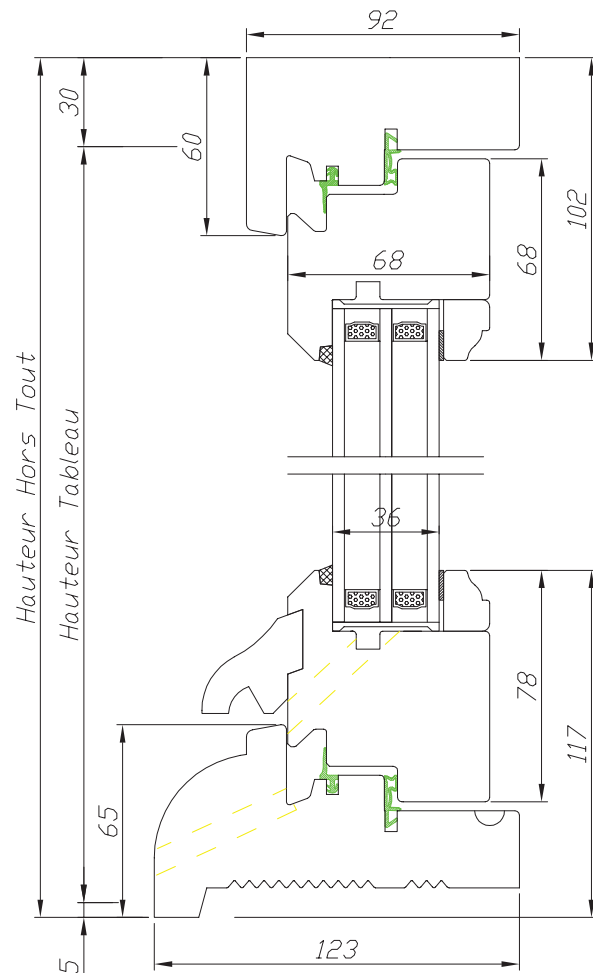

# Gamme à l'Ancienne 68 mm

## BOIS

Châssis fixe  
faux ouvrant

Code : CFFO

Hauteur Clair Vitrage = Hauteur Tableau - 184 mm  
Largeur Clair Vitrage = Largeur Tableau - 157 mm

132 rue de la Fondanière  
85120 La Tardière

**Marquis**  
MENUISERIE