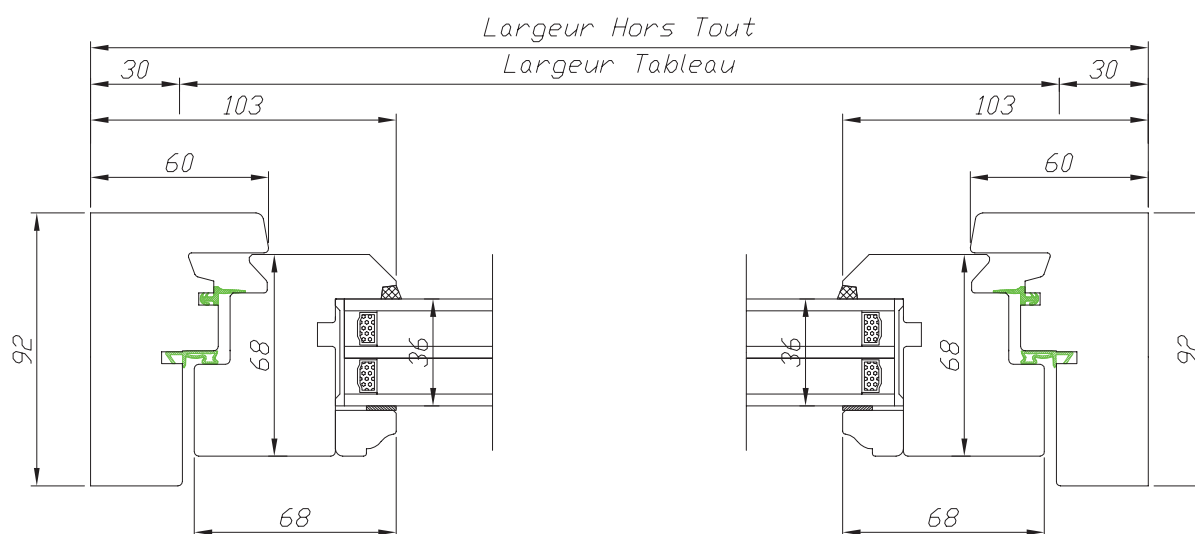

# Gamme à l'Ancienne 68 mm

## BOIS

Châssis fixe  
faux ouvrant

Code : CFFO

Hauteur Clair Vitrage = Hauteur Tableau - 184 mm  
Largeur Clair Vitrage = Largeur Tableau - 157 mm

132 rue de la Fondanière  
85120 La Tardière

**Marquis**  
MENUISERIE