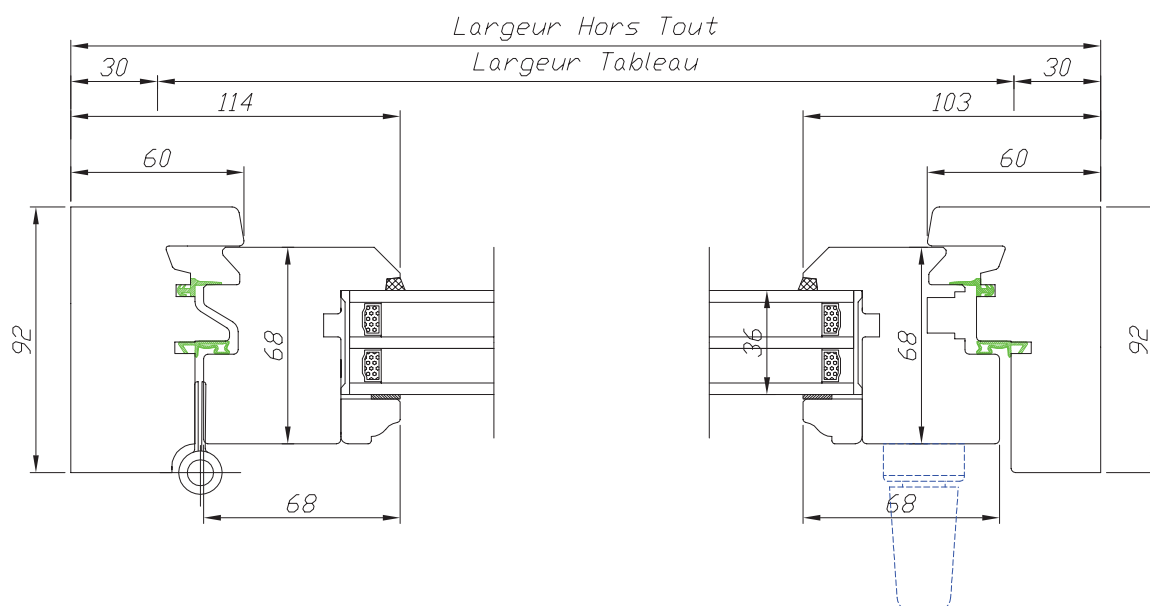

# Gamme à l'Ancienne 68 mm

### Fenêtre 1 vantail

Code : CR1G

Hauteur Clair Vitrage = Hauteur Tableau - 184 mm  
 Largeur Clair Vitrage = Largeur Tableau - 157 mm

132 rue de la Fondanière  
 85120 La Tardière

Tél : 02 51 51 70 37  
 Fax : 02 51 51 79 37  
 devis@marquisboisalu.fr