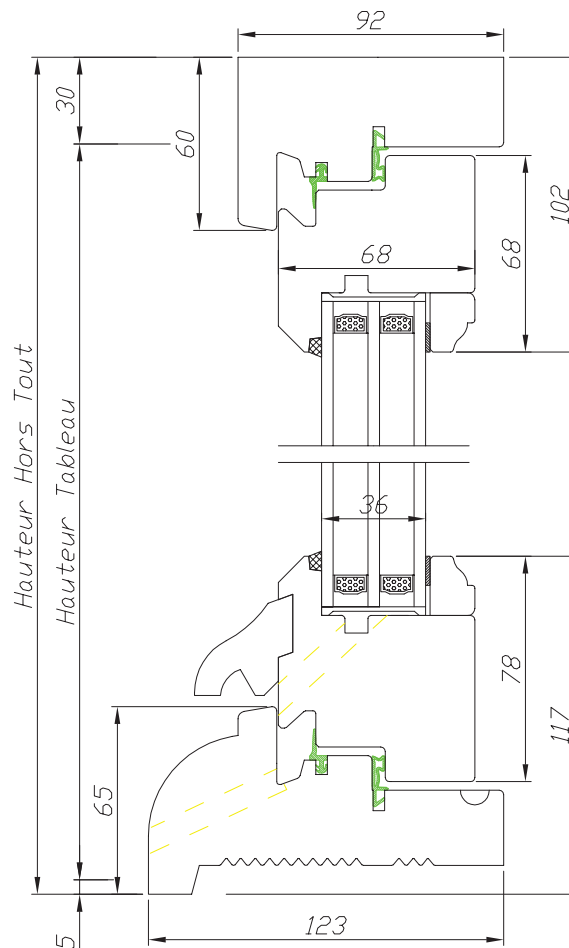

# Gamme à l'Ancienne 68 mm

### Fenêtre 1 vantail

Code : CR1G

Hauteur Clair Vitrage = Hauteur Tableau - 184 mm  
 Largeur Clair Vitrage = Largeur Tableau - 157 mm

132 rue de la Fondanière  
 85120 La Tardière

Tél : 02 51 51 70 37  
 Fax : 02 51 51 79 37  
 devis@marquisboisalu.fr