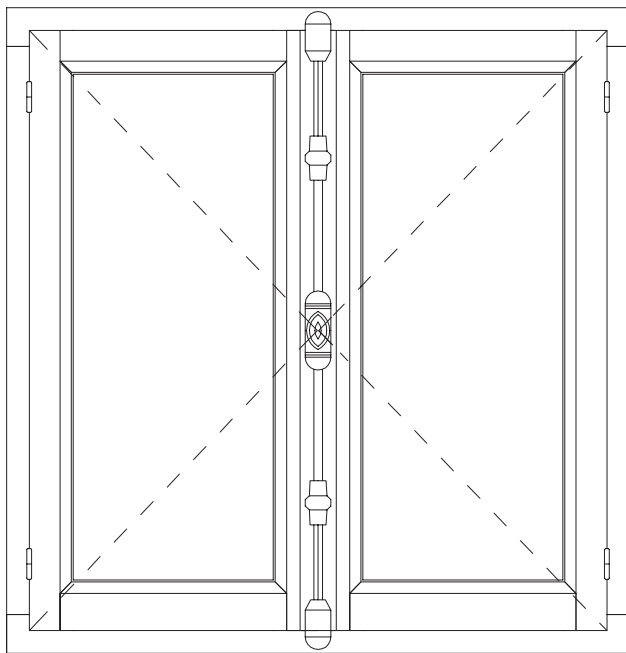

# Gamme à l'Ancienne 68 mm

### Fenêtre 2 vantaux

Code : CR2

Hauteur Clair Vitrage = Hauteur Tableau - 184 mm  
Largeur Clair Vitrage = ( Largeur Tableau - 308 mm ) / 2

132 rue de la Fondanière  
85120 La Tardière

**Marquis**  
MENUISERIE