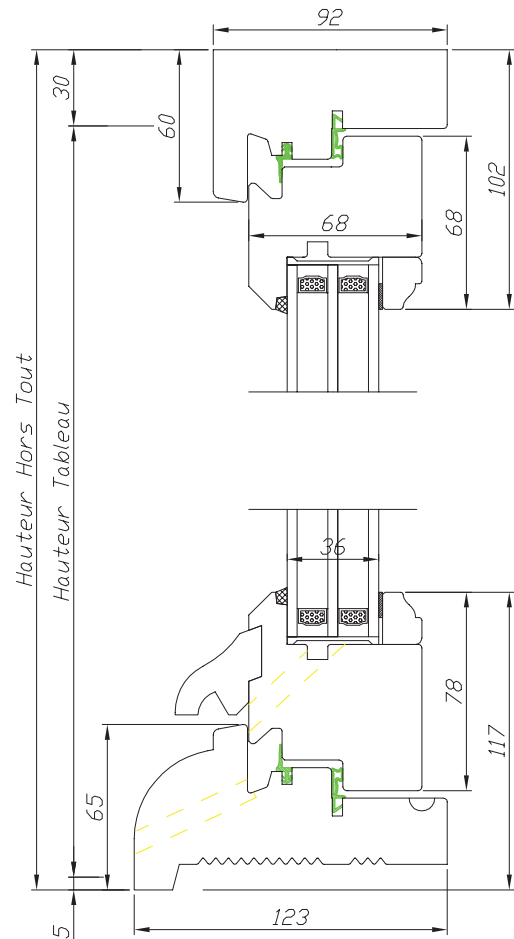

# Gamme à l'Ancienne 68 mm

### Fenêtre 2 vantaux

Code : CR2

Hauteur Clair Vitrage = Hauteur Tableau - 184 mm  
Largeur Clair Vitrage = ( Largeur Tableau - 308 mm ) / 2

132 rue de la Fondanière  
85120 La Tardière

**Marquis**  
MENUISERIE