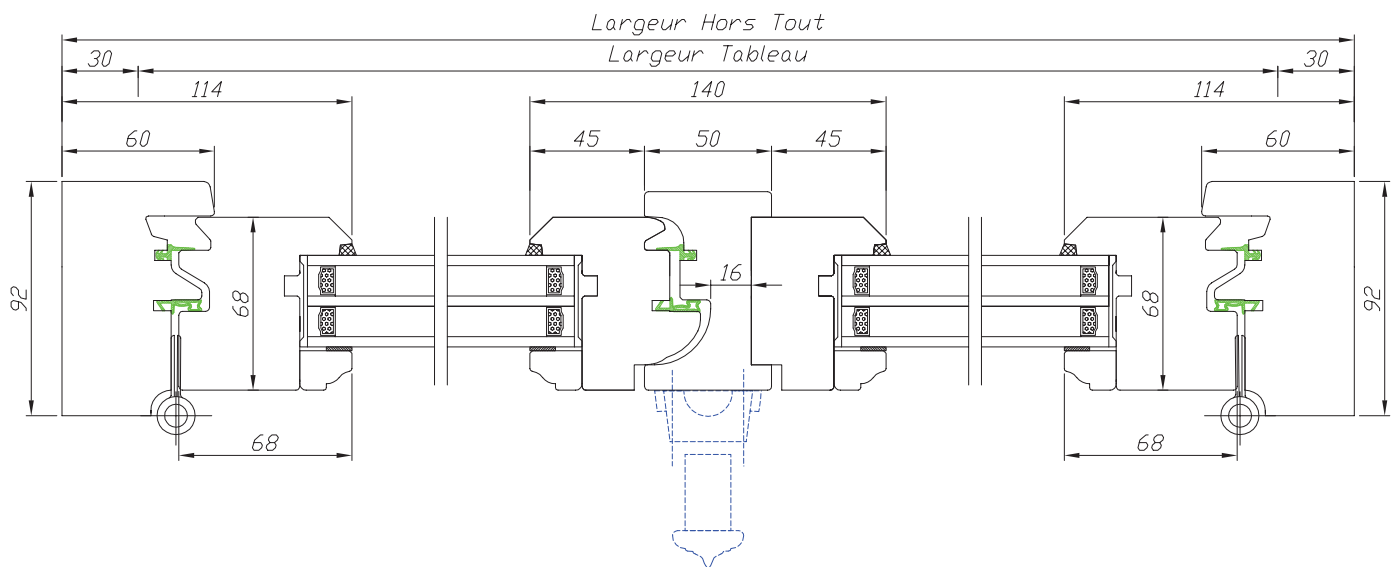

# Gamme à l'Ancienne 68 mm

### Fenêtre 2 vantaux

Code : CR2

Hauteur Clair Vitrage = Hauteur Tableau - 184 mm  
Largeur Clair Vitrage = ( Largeur Tableau - 308 mm ) / 2

132 rue de la Fondanière  
85120 La Tardière

**Marquis**  
MENUISERIE