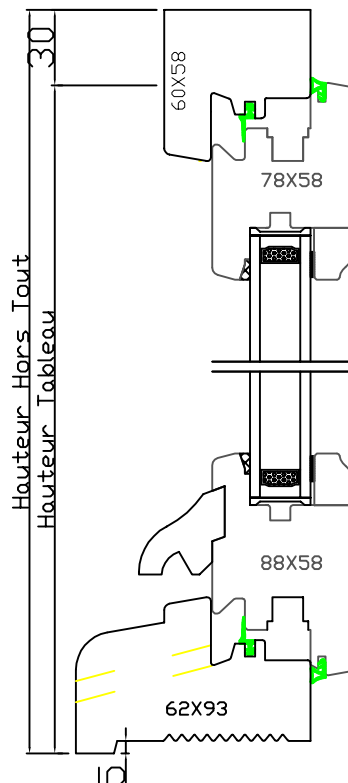

Gamme Tradition 58J12 mm

BOIS

Châssis Fixe Faux Ouvrant

Code : CFFO

132 rue de la Fondanière
85120 La Tardière

Marquis
MENUISERIE

Tél : 02 51 51 70 37
Fax : 02 51 51 79 37
devis@marquisboisalu.fr