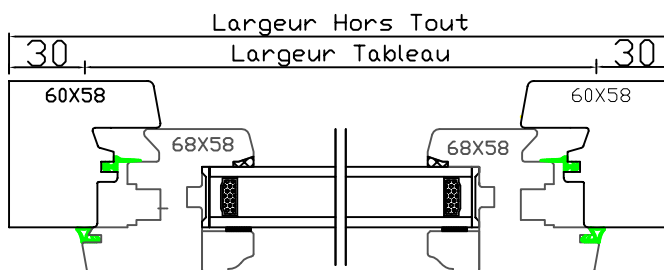

Gamme Tradition 58J12 mm

BOIS

Châssis Fixe Faux Ouvrant

Code : CFFO

132 rue de la Fondanière
85120 La Tardière

Marquis
MENUISERIE

Tél : 02 51 51 70 37
Fax : 02 51 51 79 37
devis@marquisboisalu.fr