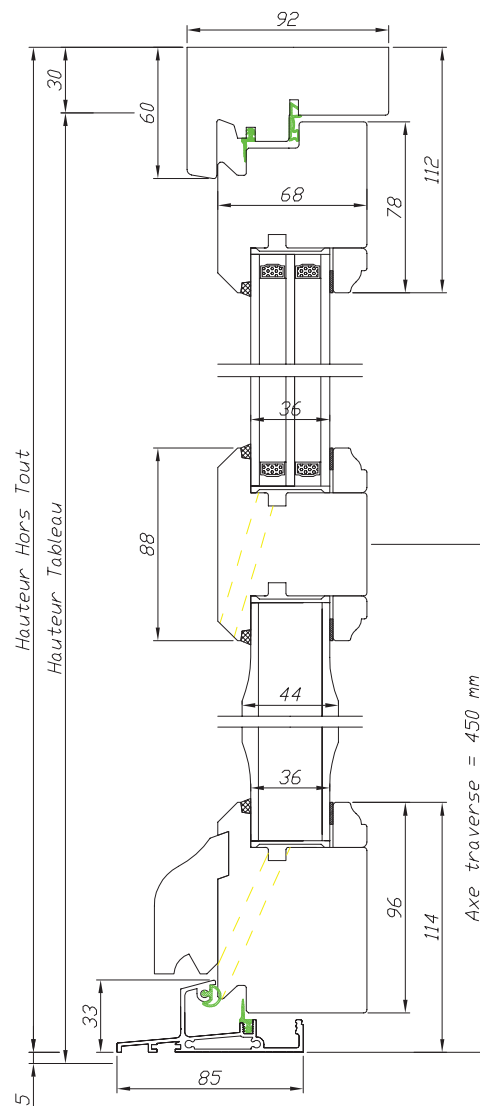

Gamme à l'Ancienne 68 mm

BOIS

Porte fenêtre 1 vantail

Code : PF1SG

Hauteur Clair Vitrage = Hauteur Tableau - 131 mm - Axe
 Largeur Clair Vitrage = Largeur Tableau - 177 mm

132 rue de la Fondanière
 85120 La Tardière