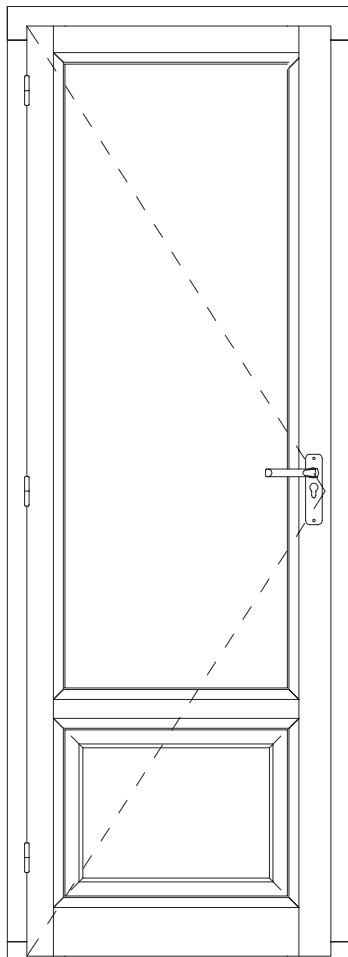

Gamme à l'Ancienne 68 mm

BOIS

Porte fenêtre 1 vantail

Code : PF1SG

Hauteur Clair Vitrage = Hauteur Tableau - 131 mm - Axe
 Largeur Clair Vitrage = Largeur Tableau - 177 mm

132 rue de la Fondanière
 85120 La Tardière