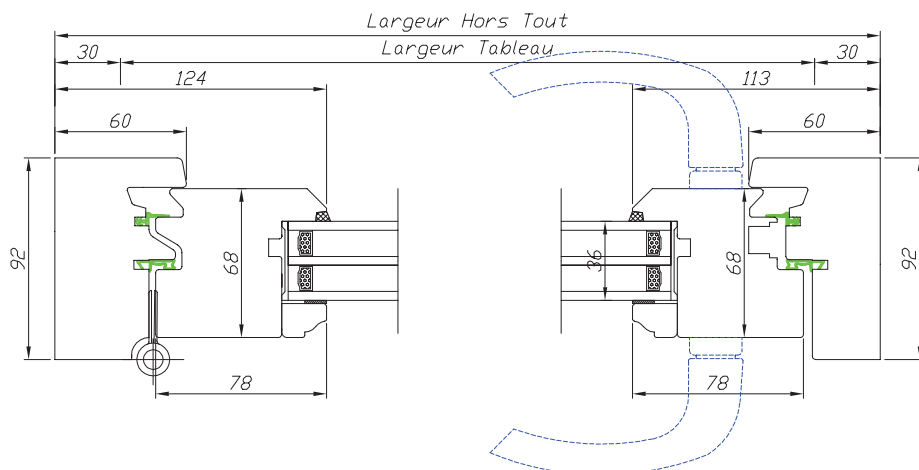

Gamme à l'Ancienne 68 mm

BOIS

Porte fenêtre 1 vantail

Code : PF1SG

Hauteur Clair Vitrage = Hauteur Tableau - 131 mm - Axe
 Largeur Clair Vitrage = Largeur Tableau - 177 mm

132 rue de la Fondanière
 85120 La Tardière