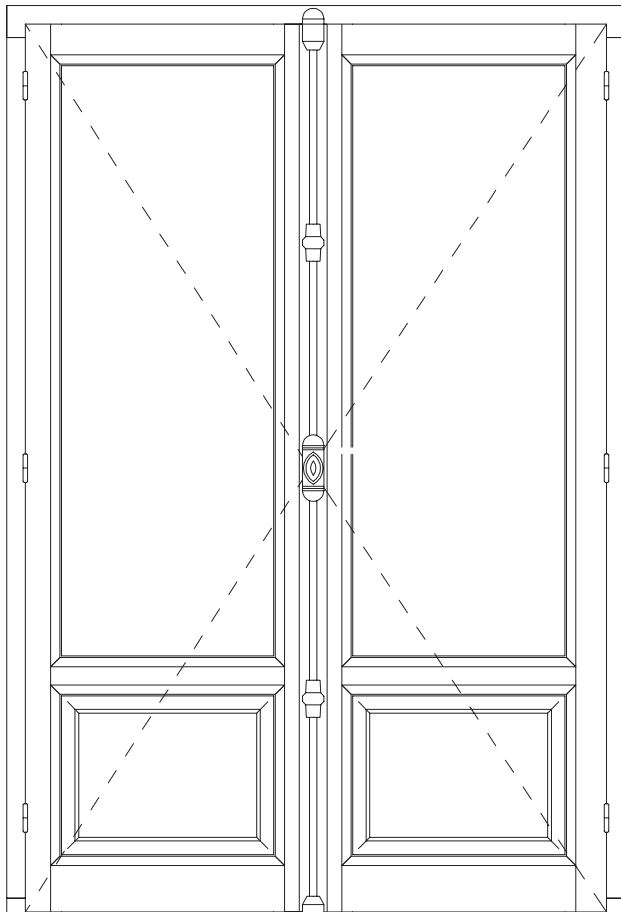

Gamme à l'Ancienne 68 mm

BOIS

Porte fenêtre 2 vantaux

Code : PF2

Hauteur Clair Vitrage = Hauteur Tableau - 133 mm - Axe
 Largeur Clair Vitrage = (Largeur Tableau - 328 mm) / 2

132 rue de la Fondanière
 85120 La Tardière