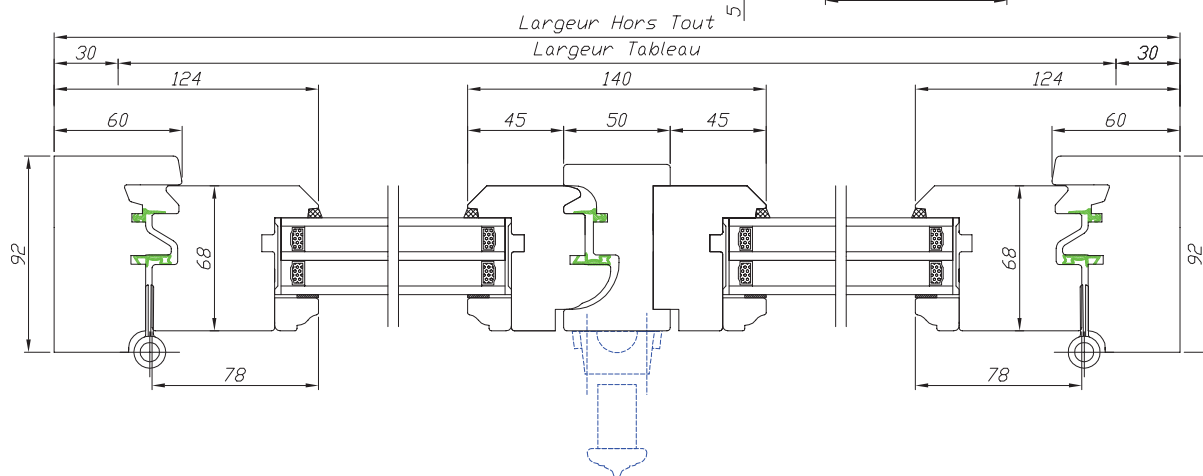

Gamme à l'Ancienne 68 mm

BOIS

Porte fenêtre 2 vantaux

Code : PF2

Hauteur Clair Vitrage = Hauteur Tableau - 133 mm - Axe
 Largeur Clair Vitrage = (Largeur Tableau - 328 mm) / 2

132 rue de la Fondanière
 85120 La Tardière