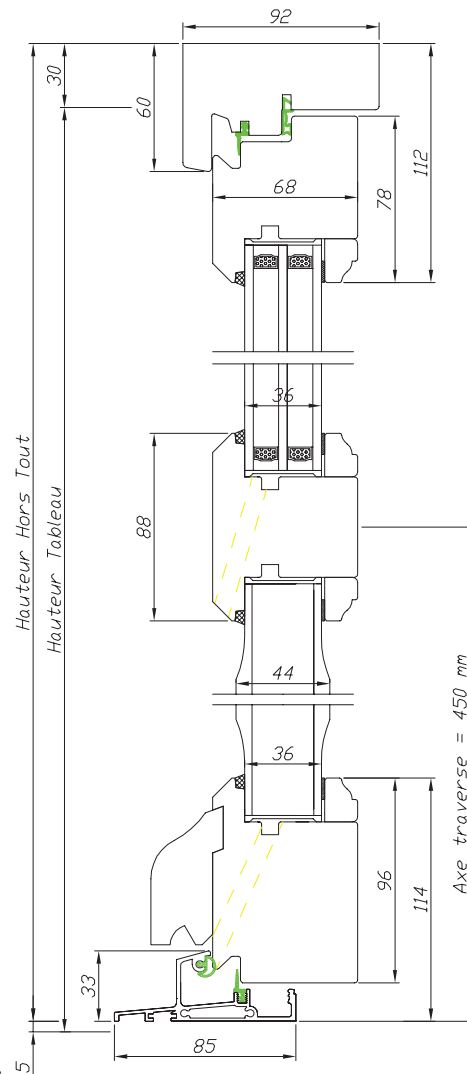

Gamme à l'Ancienne 68 mm

BOIS

Porte fenêtre 2 vantaux

Code : PF2

Hauteur Clair Vitrage = Hauteur Tableau - 133 mm - Axe
 Largeur Clair Vitrage = (Largeur Tableau - 328 mm) / 2

132 rue de la Fondanière
 85120 La Tardière