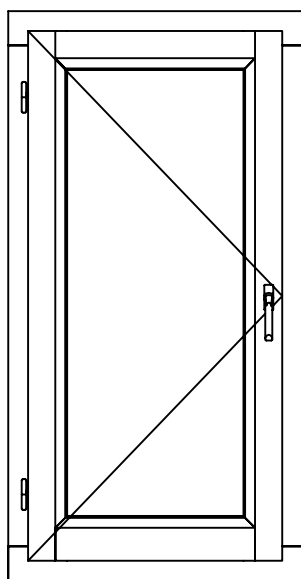

Gamme Tradition 58J12 mm

BOIS

Fenêtre 1 vantail

Code : CRIG

132 rue de la Fondanière
85120 La Tardière

Marquis
MENUISERIE

Tél : 02 51 51 70 37
Fax : 02 51 51 79 37
devis@marquisboisalu.fr