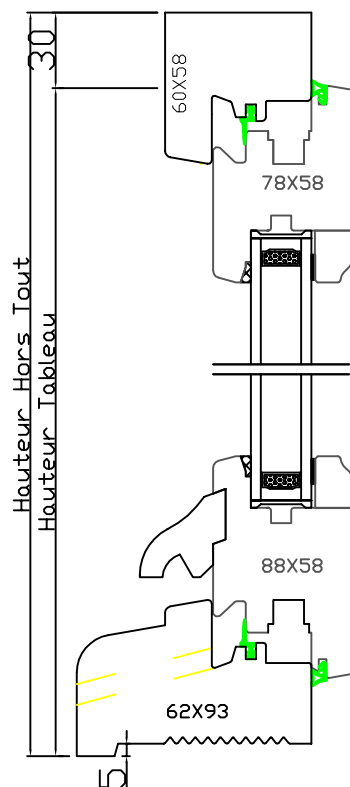

Gamme Tradition 58J12 mm

BOIS

Fenêtre 1 vantail

Code : CRIG

132 rue de la Fondanière
85120 La Tardière

Marquis
MENUISERIE

Tél : 02 51 51 70 37
Fax : 02 51 51 79 37
devis@marquisboisalu.fr