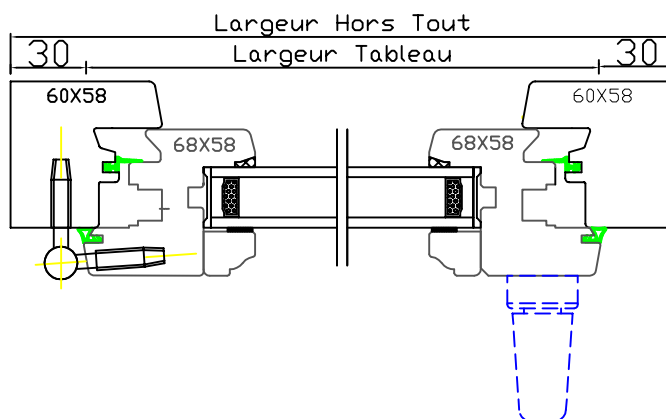

Gamme Tradition 58J12 mm

BOIS

Fenêtre 1 vantail

Code : CRIG

132 rue de la Fondanière
85120 La Tardière

Marquis
MENUISERIE

Tél : 02 51 51 70 37
Fax : 02 51 51 79 37
devis@marquisboisalu.fr