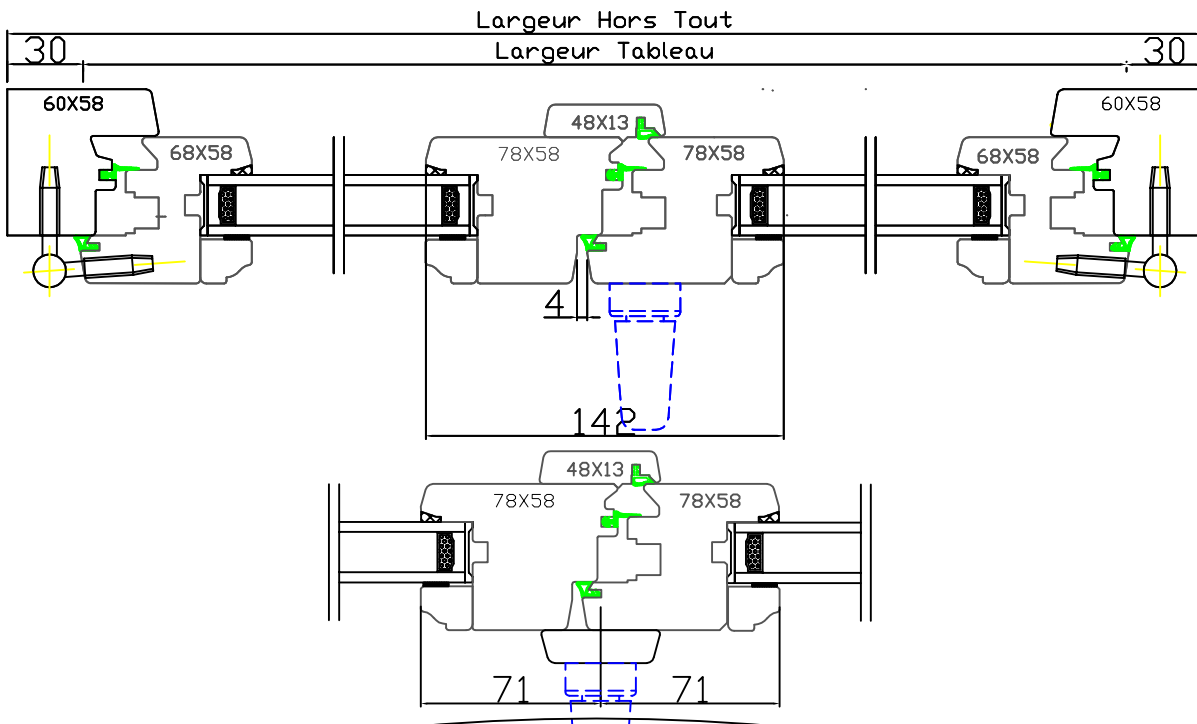

Gamme Tradition 58J12 mm

BOIS

Fenêtre 2 vantaux

Code : CR2

132 rue de la Fondanière
85120 La Tardière

Marquis
MENUISERIE

Tél : 02 51 51 70 37
Fax : 02 51 51 79 37
devis@marquisboisalu.fr