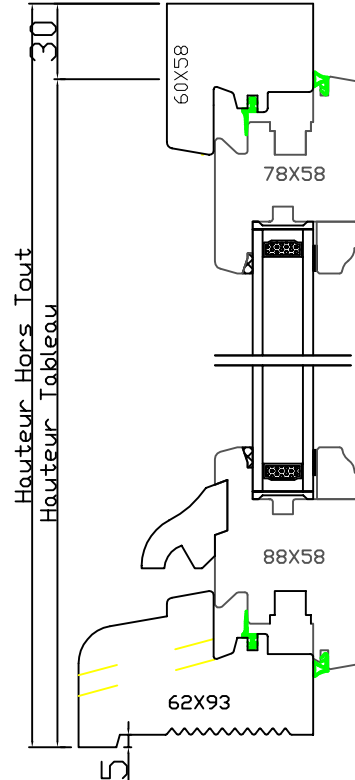

Gamme Tradition 58J12 mm

BOIS

Fenêtre 2 vantaux

Code : CR2

132 rue de la Fondanière
85120 La Tardière

Marquis
MENUISERIE

Tél : 02 51 51 70 37
Fax : 02 51 51 79 37
devis@marquisboisalu.fr