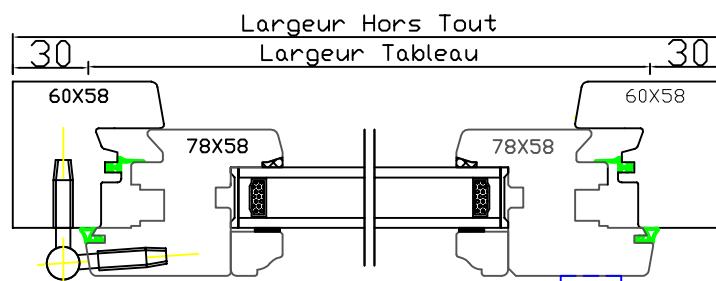

Gamme Tradition 58J12 mm

BOIS

Porte-fenêtre 1 vantail

Code : PF1C

132 rue de la Fondanière
85120 La Tardière

Marquis
MENUISERIE

Tél : 02 51 51 70 37
Fax : 02 51 51 79 37
devis@marquisboisalu.fr