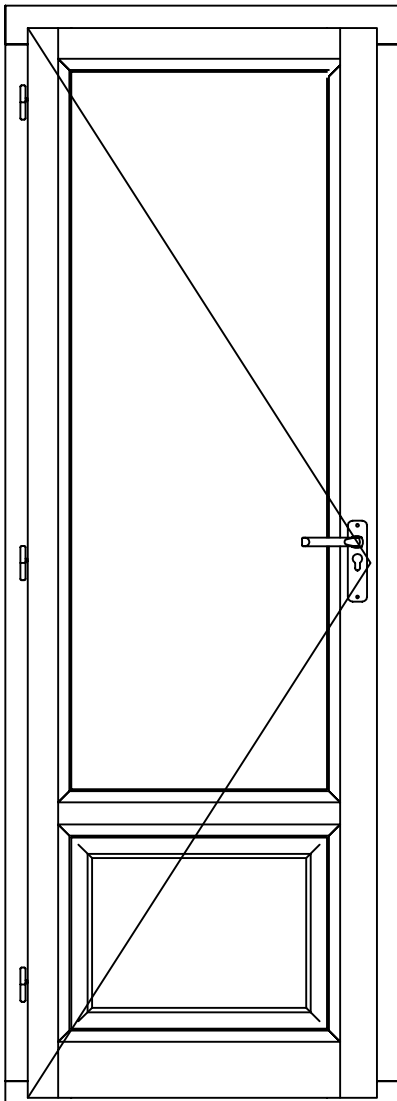

Gamme Tradition 58J12 mm

BOIS

Porte-fenêtre 1 vantail

Code : PF1C

132 rue de la Fondanière
85120 La Tardière

Marquis
MENUISERIE

Tél : 02 51 51 70 37
Fax : 02 51 51 79 37
devis@marquisboisalu.fr