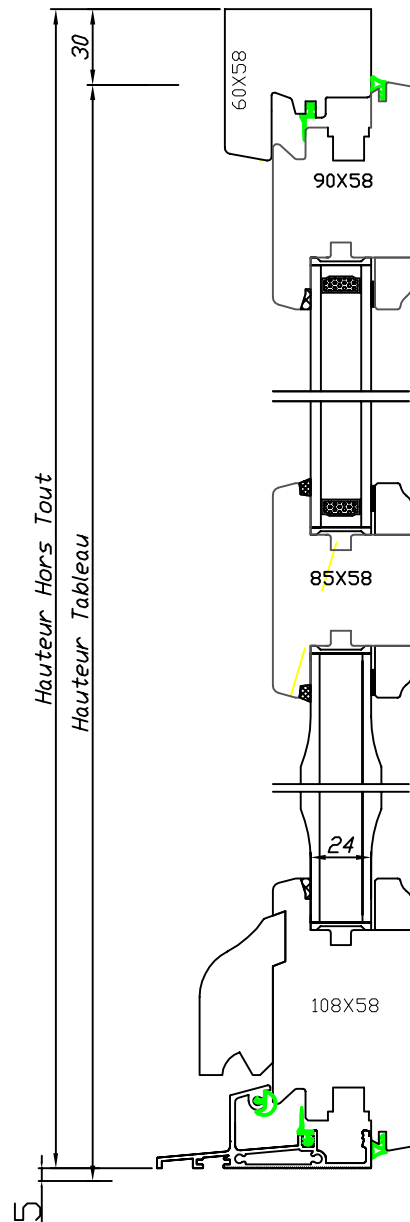

Gamme Tradition 58J12 mm

BOIS

Porte-fenêtre 1 vantail

Code : PF1C

132 rue de la Fondanière
85120 La Tardière

Marquis
MENUISERIE

Tél : 02 51 51 70 37
Fax : 02 51 51 79 37
devis@marquisboisalu.fr