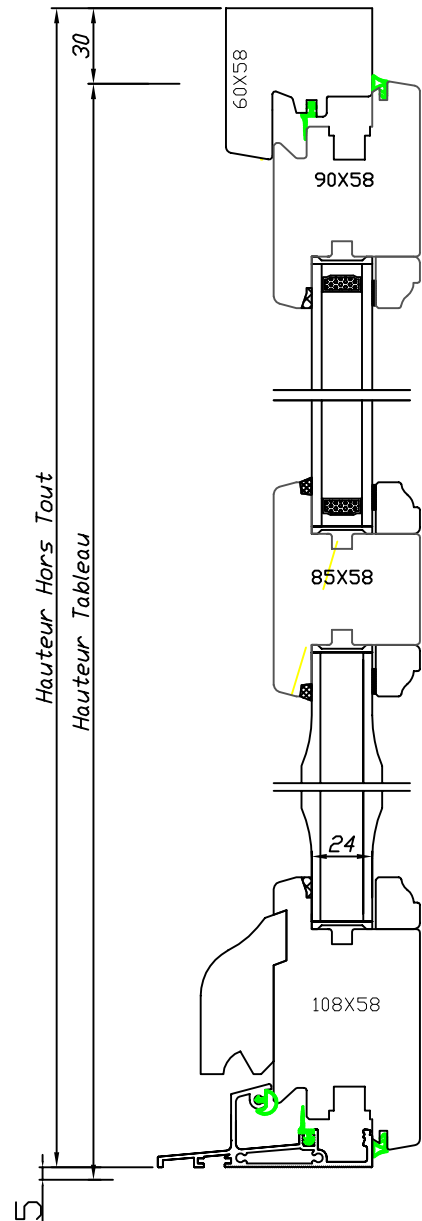

# Gamme Tradition 58J12 mm

## BOIS

Porte serrure 1 vantail

Code : PF1S

132 rue de la Fondanière  
85120 La Tardière

**Marquis**  
MENUISERIE

Tél : 02 51 51 70 37  
Fax : 02 51 51 79 37  
devis@marquisboisalu.fr