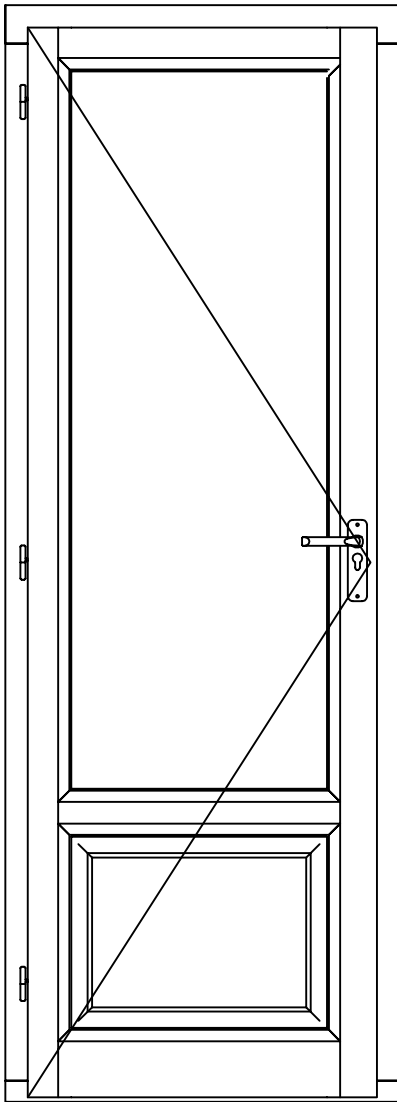

# Gamme Tradition 58J12 mm

## BOIS

Porte serrure 1 vantail

Code : PF1S

132 rue de la Fondanière  
85120 La Tardière

**Marquis**  
MENUISERIE

Tél : 02 51 51 70 37  
Fax : 02 51 51 79 37  
devis@marquisboisalu.fr