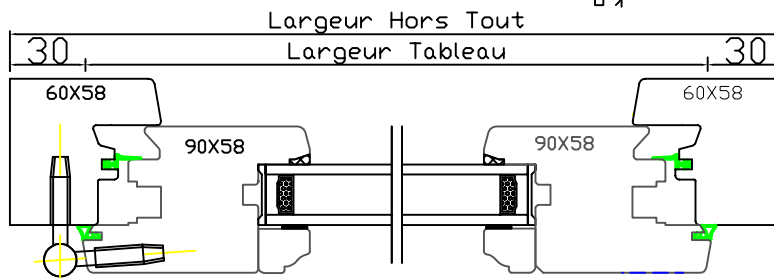

# Gamme Tradition 58J12 mm

## BOIS

Porte serrure 1 vantail

Code : PF1S

132 rue de la Fondanière  
85120 La Tardière

**Marquis**  
MENUISERIE

Tél : 02 51 51 70 37  
Fax : 02 51 51 79 37  
devis@marquisboisalu.fr