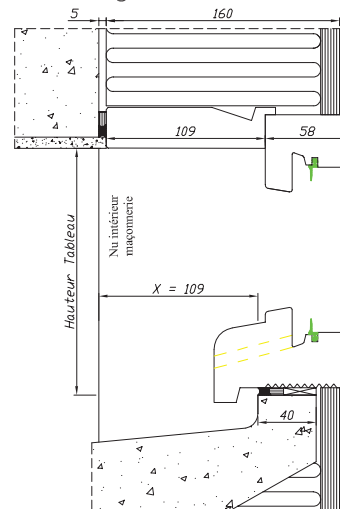

Réservations maçonnerie

BOIS

Appui Standard

Traditon 58

Sans tapée
Doublage de 51 mm

Doublage de 100 mm

Doublage de 120 mm

Doublage de 140 mm

Doublage de 160 mm

Sans tapée
Doublage de 51 mm

Doublage de 100 mm, 120 mm, 140 mm, 160 mm

Pour les autres épaisseurs de doublage, prendre la cote X du doublage inférieur et rajouter la différence.

Exemple : Pour un doublage de 110 mm

Prendre la cote X du doublage de 100 mm et rajouter

la différence entre les deux doublages soit $110 - 100 = 10$ mm

La cote X est de $49 + 10 = 59$ mm

132 rue de la Fondanière
85120 La Tardière

Marquis
MENUISERIE