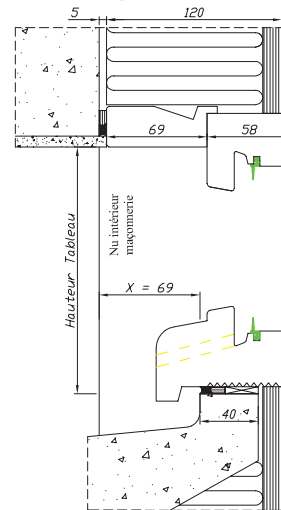

Réservations maçonnerie

BOIS

Appui Standard

Traditon 58

Sans tapée
Doublage de 51 mm

Doublage de 100 mm

Doublage de 120 mm

Doublage de 140 mm

Doublage de 160 mm

Sans tapée
Doublage de 51 mm

Doublage de 100 mm, 120 mm, 140 mm, 160 mm

Pour les autres épaisseurs de doublage, prendre la cote X du doublage inférieur et rajouter la différence.

Exemple : Pour un doublage de 110 mm

Prendre la cote X du doublage de 100 mm et rajouter

la différence entre les deux doublages soit $110 - 100 = 10$ mm

La cote X est de $49 + 10 = 59$ mm

132 rue de la Fondanière
85120 La Tardière

Marquis
MENUISERIE