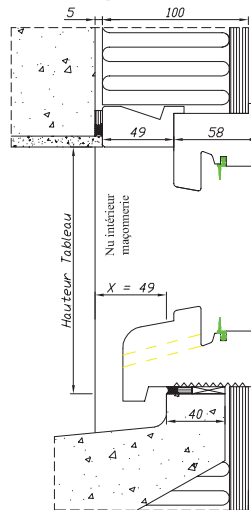

Réservations maçonnerie

BOIS

Appui Standard

Traditon 58

Sans tapée
Doublage de 51 mm

Doublage de 100 mm

Doublage de 120 mm

Doublage de 140 mm

Doublage de 160 mm

Sans tapée
Doublage de 51 mm

Doublage de 100 mm, 120 mm, 140 mm, 160 mm

Pour les autres épaisseurs de doublage, prendre la cote X du doublage inférieur et rajouter la différence.

Exemple : Pour un doublage de 110 mm

Prendre la cote X du doublage de 100 mm et rajouter

la différence entre les deux doublages soit $110 - 100 = 10$ mm

La cote X est de $49 + 10 = 59$ mm

132 rue de la Fondanière
85120 La Tardière

Marquis
MENUISERIE