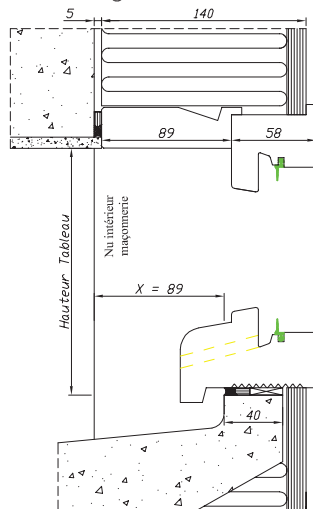

Réservations maçonnerie

BOIS

Appui Standard

Traditon 58

Sans tapée
Doublage de 51 mm

Doublage de 100 mm

Doublage de 120 mm

Doublage de 140 mm

Doublage de 160 mm

Sans tapée
Doublage de 51 mm

Doublage de 100 mm, 120 mm, 140 mm, 160 mm

Pour les autres épaisseurs de doublage, prendre la cote X du doublage inférieur et rajouter la différence.

Exemple : Pour un doublage de 110 mm

Prendre la cote X du doublage de 100 mm et rajouter

la différence entre les deux doublages soit $110 - 100 = 10$ mm

La cote X est de $49 + 10 = 59$ mm

132 rue de la Fondanière
85120 La Tardière

Marquis
MENUISERIE