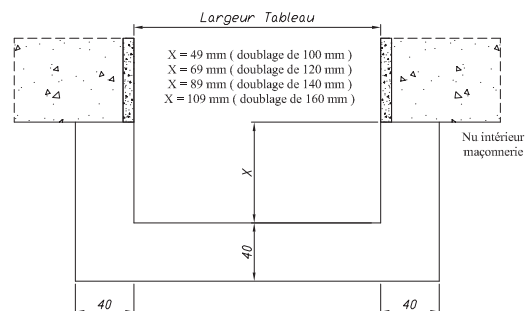

Réservations maçonnerie

BOIS

Appui Standard

Traditon 58

Sans tapée
Doublage de 51 mm

Doublage de 100 mm

Doublage de 120 mm

Doublage de 140 mm

Doublage de 160 mm

Sans tapée
Doublage de 51 mm

Doublage de 100 mm, 120 mm, 140 mm, 160 mm

Pour les autres épaisseurs de doublage, prendre la cote X du doublage inférieur et rajouter la différence.

Exemple : Pour un doublage de 110 mm