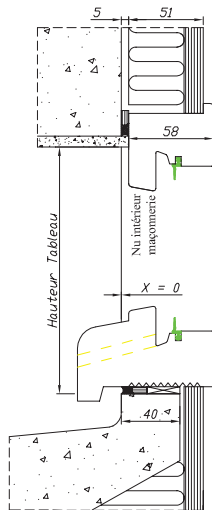

Réservations maçonnerie

BOIS

Appui Standard

Traditon 58

Sans tapée
Doublage de 51 mm

Doublage de 100 mm

Doublage de 120 mm

Doublage de 140 mm

Doublage de 160 mm

Sans tapée
Doublage de 51 mm

Doublage de 100 mm, 120 mm, 140 mm, 160 mm

Pour les autres épaisseurs de doublage, prendre la cote X du doublage inférieur et rajouter la différence.

Exemple : Pour un doublage de 110 mm

Prendre la cote X du doublage de 100 mm et rajouter

la différence entre les deux doublages soit $110 - 100 = 10$ mm

La cote X est de $49 + 10 = 59$ mm

132 rue de la Fondanière
85120 La Tardière

Marquis
MENUISERIE