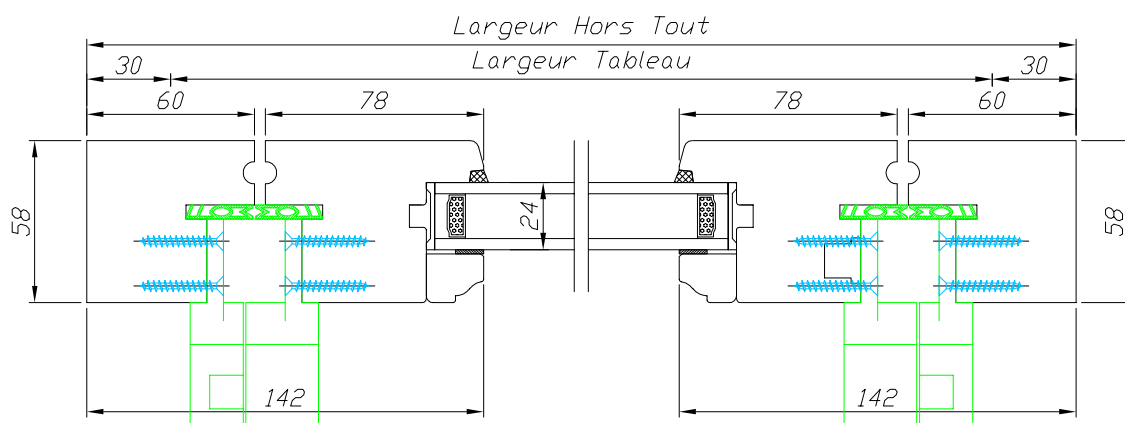

Châssis spécifiques

BOIS

Châssis basculant

Code : CB

Hauteur Clair Vitrage = Hauteur Tableau - 224 mm
Largeur Clair Vitrage = Largeur Tableau - 224 mm

**Uniquement en gamme
Tradition et disponible
en 68 mm**