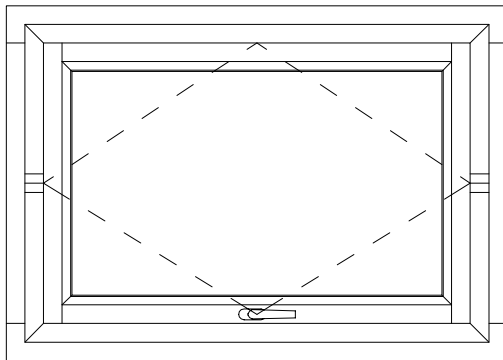

Châssis spécifiques

BOIS

Châssis basculant

Code : CB

Hauteur Clair Vitrage = Hauteur Tableau - 224 mm
Largeur Clair Vitrage = Largeur Tableau - 224 mm

**Uniquement en gamme
Tradition et disponible
en 68 mm**