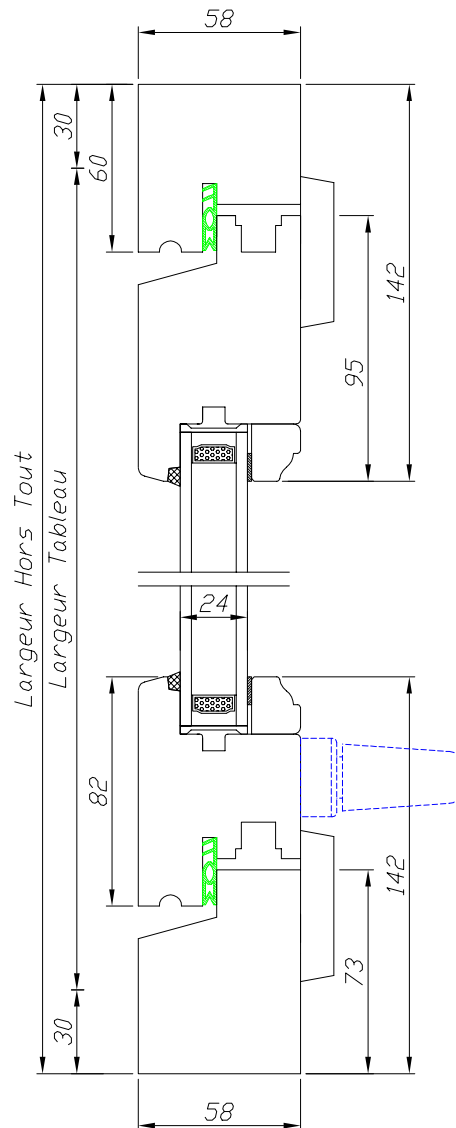

Châssis spécifiques

BOIS

Châssis basculant

Code : CB

Hauteur Clair Vitrage = Hauteur Tableau - 224 mm
Largeur Clair Vitrage = Largeur Tableau - 224 mm

**Uniquement en gamme
Tradition et disponible
en 68 mm**