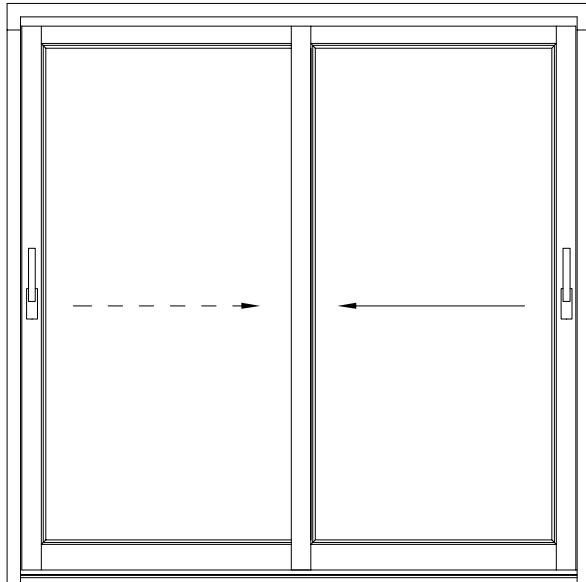

Châssis spécifiques

BOIS

Coulissant à levage
2 vantaux

Code : CL2

Hauteur Clair Vitrage = Hauteur Tableau - 308 mm
Largeur Clair Vitrage = (Largeur Tableau - 364 mm) / 2

**Uniquement en gamme
Tradition et disponible
en 68 mm**