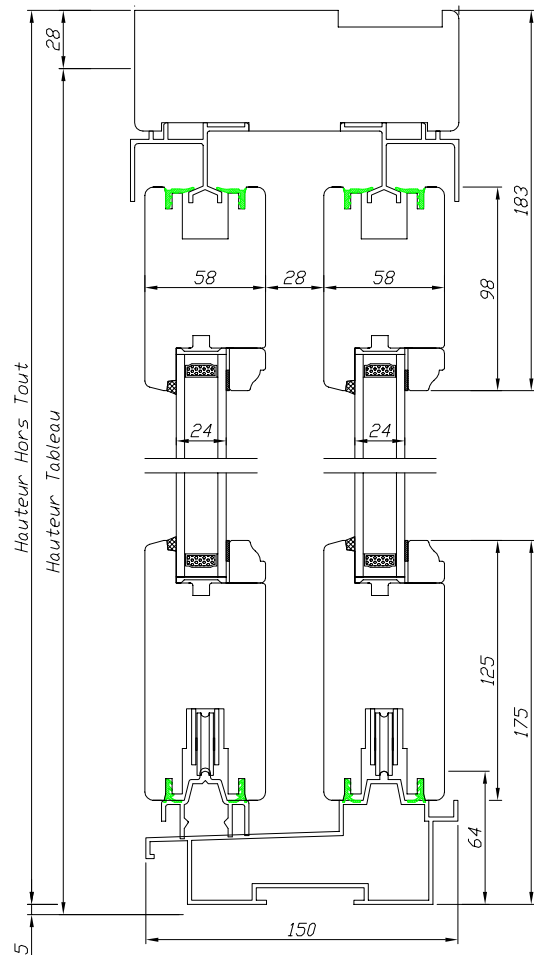

Châssis spécifiques

BOIS

Coulissant à levage
2 vantaux

Code : CL2

Hauteur Clair Vitrage = Hauteur Tableau - 308 mm
Largeur Clair Vitrage = (Largeur Tableau - 364 mm) / 2

**Uniquement en gamme
Tradition et disponible
en 68 mm**