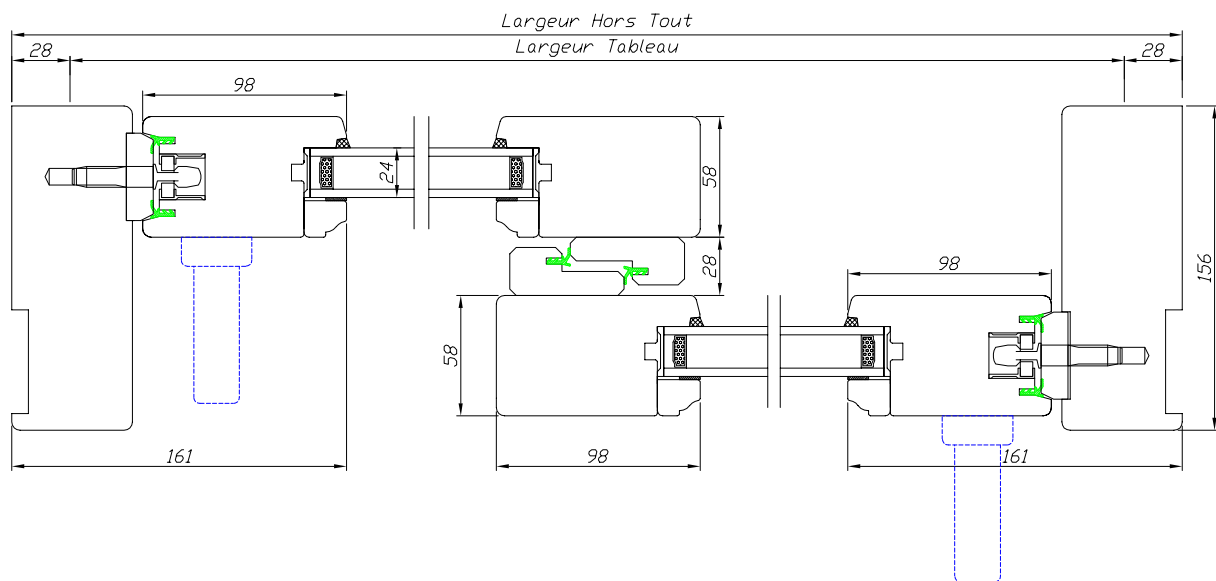

Châssis spécifiques

BOIS

Coulissant à levage
2 vantaux

Code : CL2

Hauteur Clair Vitrage = Hauteur Tableau - 308 mm
Largeur Clair Vitrage = (Largeur Tableau - 364 mm) / 2

**Uniquement en gamme
Tradition et disponible
en 68 mm**