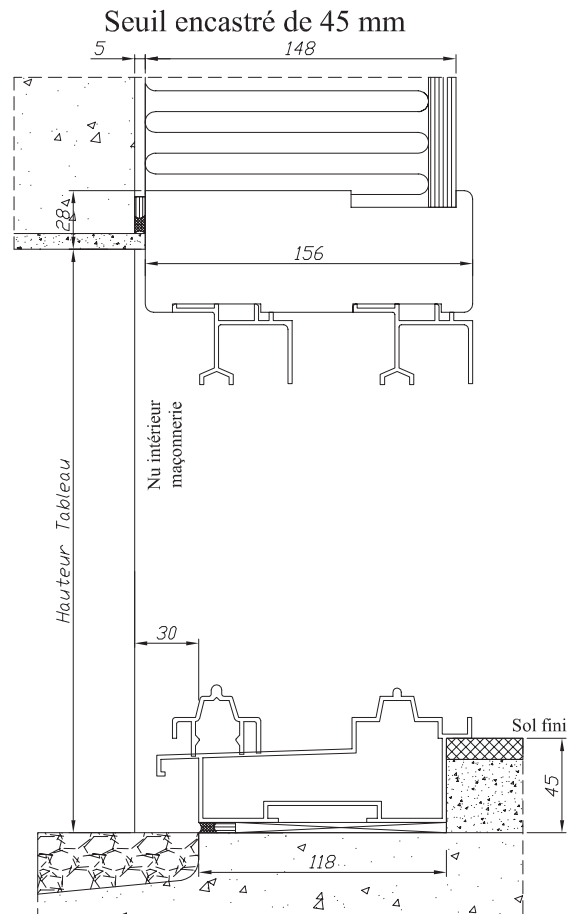

Réservations maçonnerie

BOIS

Coulissant à levage

Traditon 58

Attention :

Bien préciser sur la commande encastrement de 45 mm