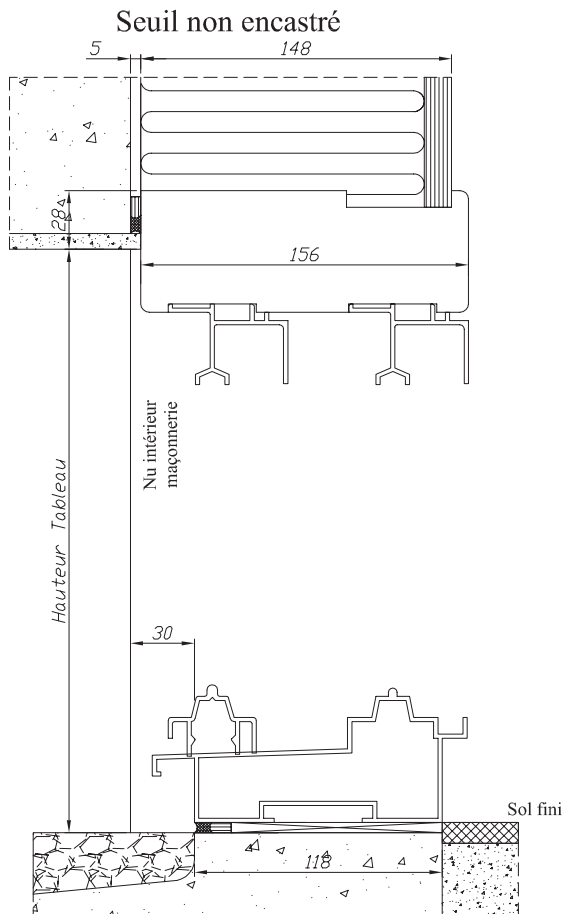

Réservations maçonnerie

BOIS

Coulissant à levage

Traditon 58

Attention :

Bien préciser sur la commande encastrement de 45 mm