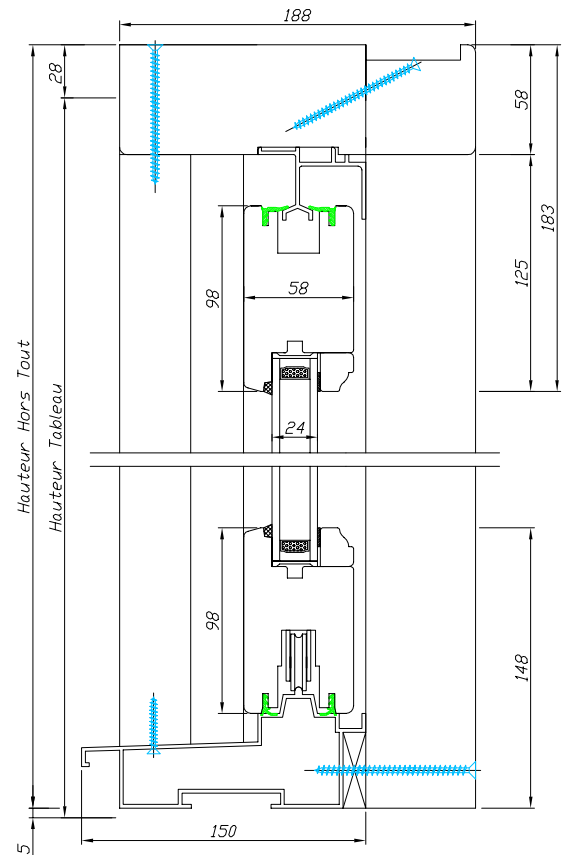

Châssis spécifiques

BOIS

Galandage 2 vantaux

Code : CG2

Hauteur Clair Vitrage = Hauteur Tableau - 308 mm
 Largeur Clair Vitrage = (Largeur Tableau - 465 mm) / 2

**Uniquement en gamme
 Tradition et disponible
 en 68 mm**

Largeur Utile = Largeur Tableau - 121 mm

Largeur Hors Tout = (2 x Largeur Tableau) + 88 mm

132 rue de la Fondanière
 85120 La Tardière

Marquis
 MENUISERIE

Tél : 02 51 51 70 37
 Fax : 02 51 51 79 37
 devis@marquisboisalu.fr