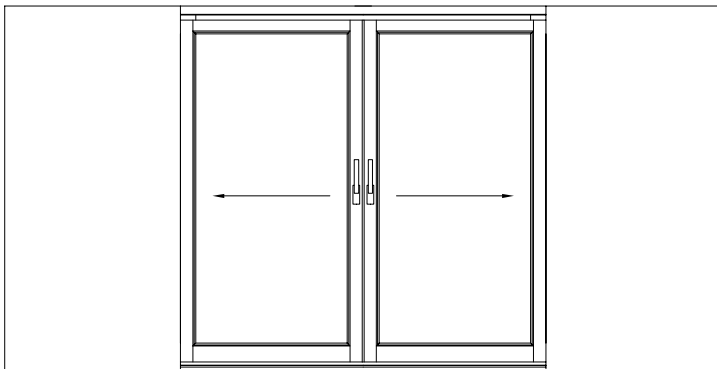

Châssis spécifiques

BOIS

Galandage 2 vantaux

Code : CG2

Hauteur Clair Vitrage = Hauteur Tableau - 308 mm
 Largeur Clair Vitrage = (Largeur Tableau - 465 mm) / 2

**Uniquement en gamme
 Tradition et disponible
 en 68 mm**

Largeur Utile = Largeur Tableau - 121 mm

Largeur Hors Tout = (2 x Largeur Tableau) + 88 mm

132 rue de la Fondanière
 85120 La Tardière

Marquis
 MENUISERIE

Tél : 02 51 51 70 37
 Fax : 02 51 51 79 37
 devis@marquisboisalu.fr