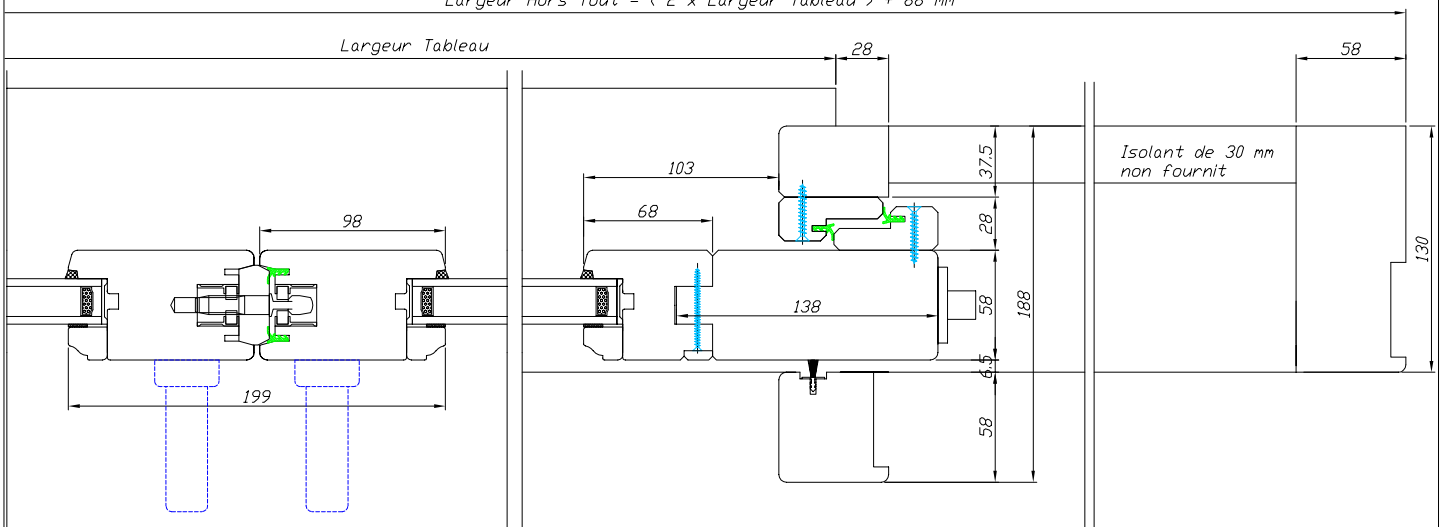

Châssis spécifiques

BOIS

Galandage 2 vantaux

Code : CG2

Hauteur Clair Vitrage = Hauteur Tableau - 308 mm
 Largeur Clair Vitrage = (Largeur Tableau - 465 mm) / 2

**Uniquement en gamme
 Tradition et disponible
 en 68 mm**

Largeur Utile = Largeur Tableau - 121 mm

Largeur Hors Tout = (2 x Largeur Tableau) + 88 mm

132 rue de la Fondanière
 85120 La Tardière

Marquis
 MENUISERIE

Tél : 02 51 51 70 37
 Fax : 02 51 51 79 37
 devis@marquisboisalu.fr