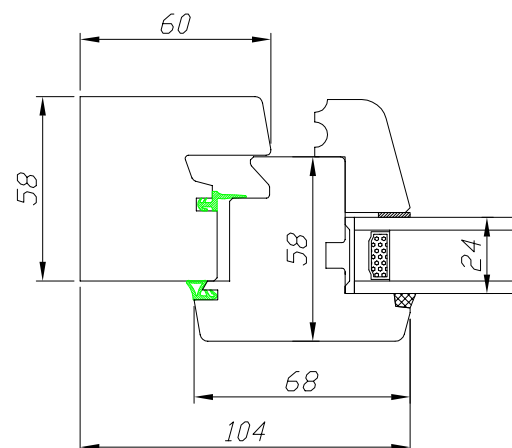

### Oeil de boeuf fixe

Code : OBF

Hauteur Clair Vitrage = Hauteur Tableau - 60 mm

Largeur Clair Vitrage = Largeur Tableau - 60 mm

**Uniquement en gamme  
Tradition et disponible  
en 68 mm**

Option faux ouvrant  
avec parclose jet d'eau