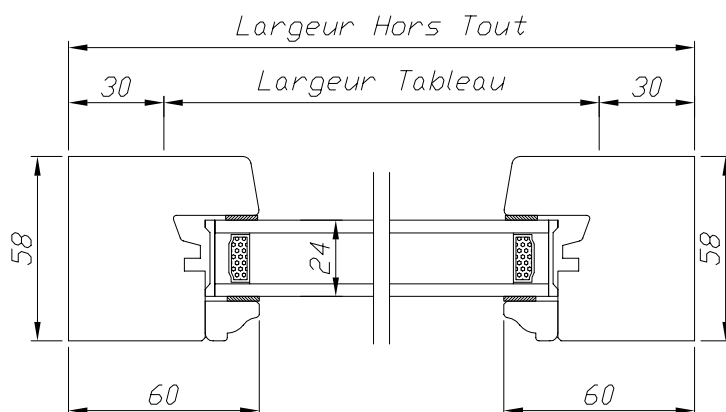

### Oeil de boeuf fixe

Code : OBF

Hauteur Clair Vitrage = Hauteur Tableau - 60 mm

Largeur Clair Vitrage = Largeur Tableau - 60 mm

**Uniquement en gamme  
Tradition et disponible  
en 68 mm**

Option faux ouvrant  
avec parclose jet d'eau