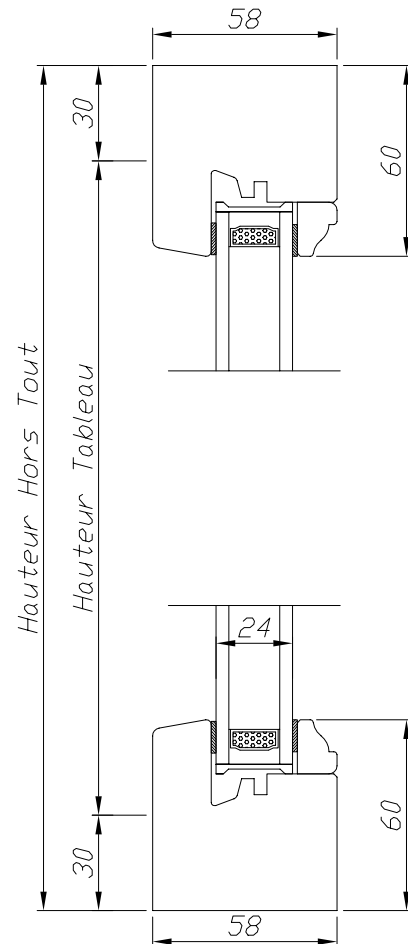

### Oeil de boeuf fixe

Code : OBF

Hauteur Clair Vitrage = Hauteur Tableau - 60 mm

Largeur Clair Vitrage = Largeur Tableau - 60 mm

**Uniquement en gamme  
Tradition et disponible  
en 68 mm**

Option faux ouvrant  
avec parclose jet d'eau