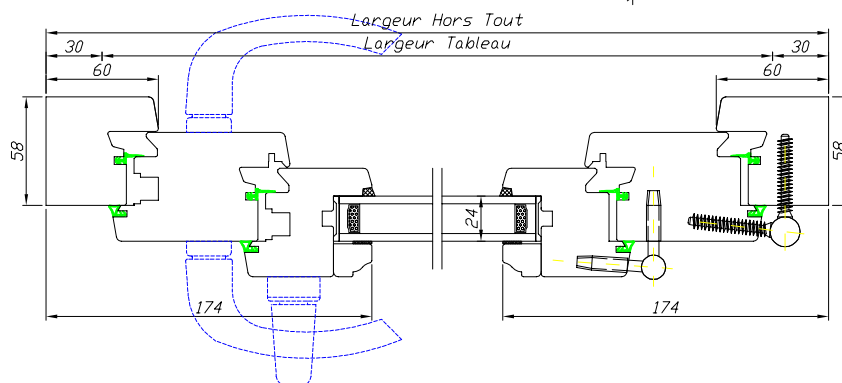

132 rue de la Fondanière
85120 La Tardière

Marquis
MENUISERIE

Tél : 02 51 51 70 37
Fax : 02 51 51 79 37
devis@marquisboisalu.fr