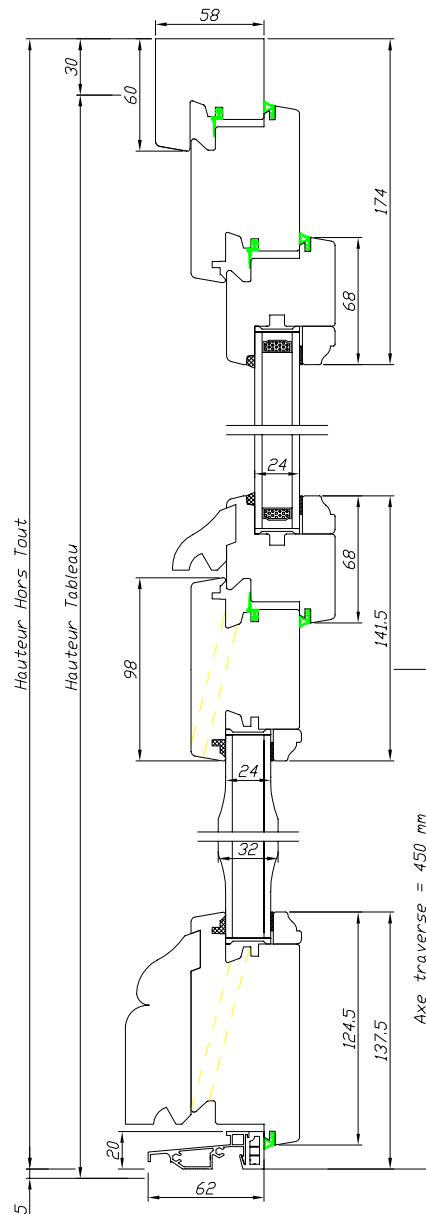

132 rue de la Fondanière
85120 La Tardière

Marquis
MENUISERIE

Tél : 02 51 51 70 37
Fax : 02 51 51 79 37
devis@marquisboisalu.fr