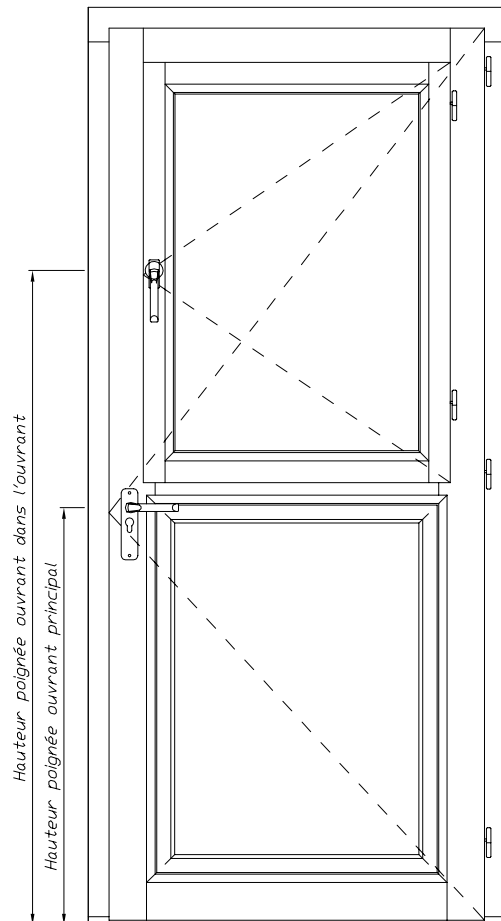

Châssis spécifiques

BOIS

Porte campagnarde

La hauteur de la poignée de l'ouvrant principal sera obligatoirement positionnée en dessous de l'ouvrant pour un bon fonctionnement

Code : PCD

Hauteur Clair Vitrage = Hauteur Tableau - 242 mm - Axe
Largeur Clair Vitrage = Largeur Tableau - 288 mm