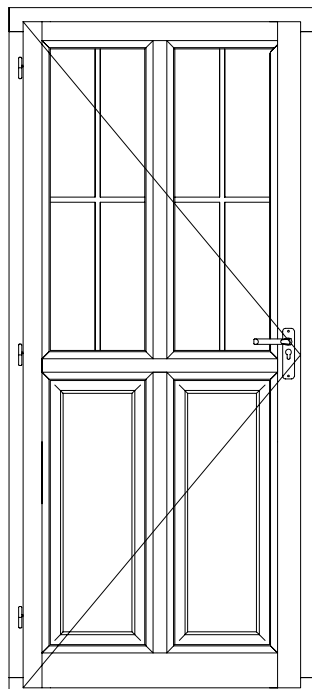

Châssis spécifiques

BOIS

Porte d'entrée de style n°5

Possibilité de choisir la forme (cintre surbaissé, plein cintre, tiercé...), la composition des remplissages (panneaux et vitrages décoratifs ou standard).

Code : PE5G

Hauteur Clair Vitrage = Hauteur Tableau - 228 mm - Axe

Uniquement en gamme
Tradition et disponible
en 68 mm

132 rue de la Fondanière
85120 La Tardière

Marquis
MENUISERIE

Tél : 02 51 51 70 37
Fax : 02 51 51 79 37
devis@marquisboisalu.fr