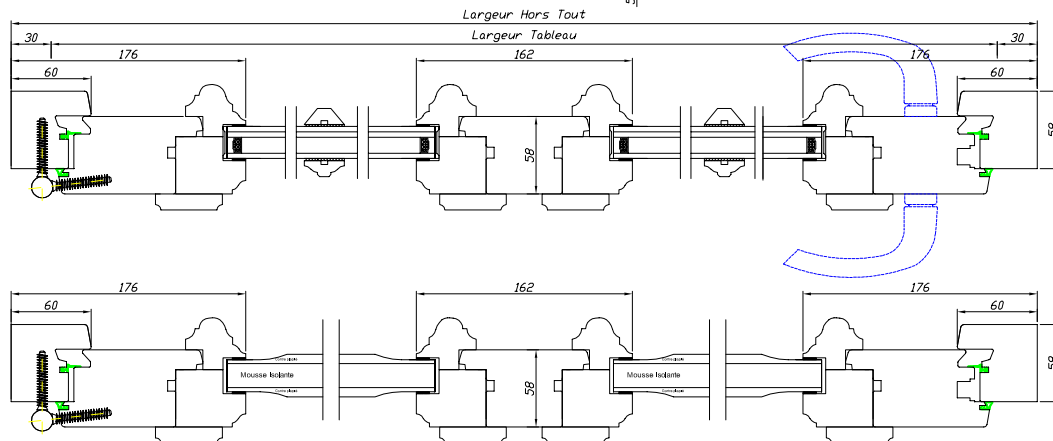

Châssis spécifiques

BOIS

Porte d'entrée de style n°5

Possibilité de choisir la forme (cintre surbaissé, plein cintre, tiercé...), la composition des remplissages (panneaux et vitrages décoratifs ou standard).

Code : PE5G

Hauteur Clair Vitrage = Hauteur Tableau - 228 mm - Axe

Uniquement en gamme
Tradition et disponible
en 68 mm

132 rue de la Fondanière
85120 La Tardière

Marquis
MENUISERIE

Tél : 02 51 51 70 37
Fax : 02 51 51 79 37
devis@marquisboisalu.fr