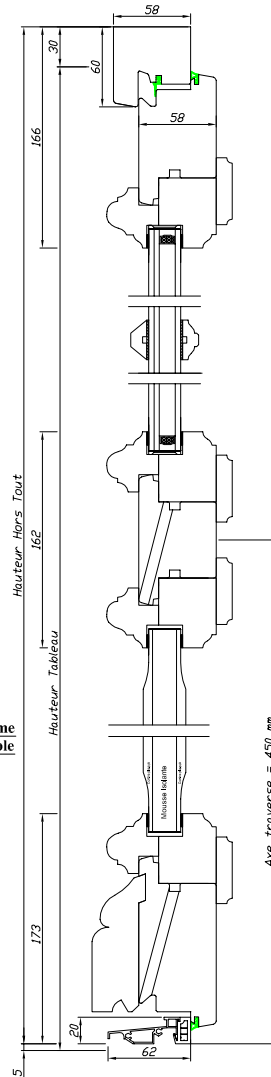

Châssis spécifiques

BOIS

Porte d'entrée de style n°5

Possibilité de choisir la forme (cintre surbaissé, plein cintre, tiercé...), la composition des remplissages (panneaux et vitrages décoratifs ou standard).

Code : PE5G

Hauteur Clair Vitrage = Hauteur Tableau - 228 mm - Axe

Uniquement en gamme
Tradition et disponible
en 68 mm

132 rue de la Fondanière
85120 La Tardière

Marquis
MENUISERIE

Tél : 02 51 51 70 37
Fax : 02 51 51 79 37
devis@marquisboisalu.fr