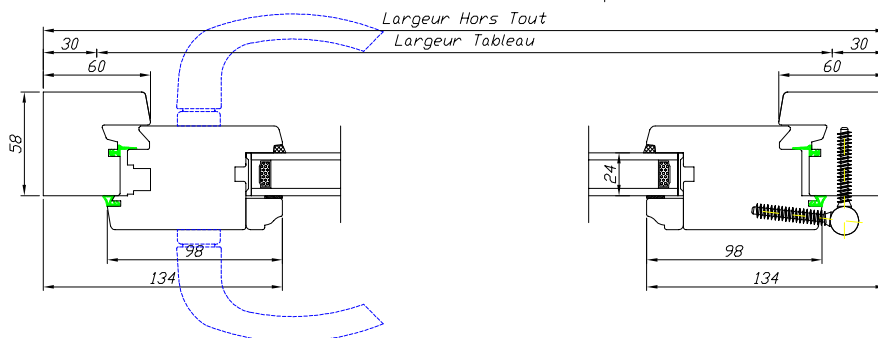

Châssis spécifiques

BOIS

Porte fermière

Code : PFD

Hauteur Clair Vitrage = Hauteur Tableau - 210 mm - Axe
Largeur Clair Vitrage = Largeur Tableau - 208 mm

**Uniquement en gamme
Tradition et disponible
en 68 mm**