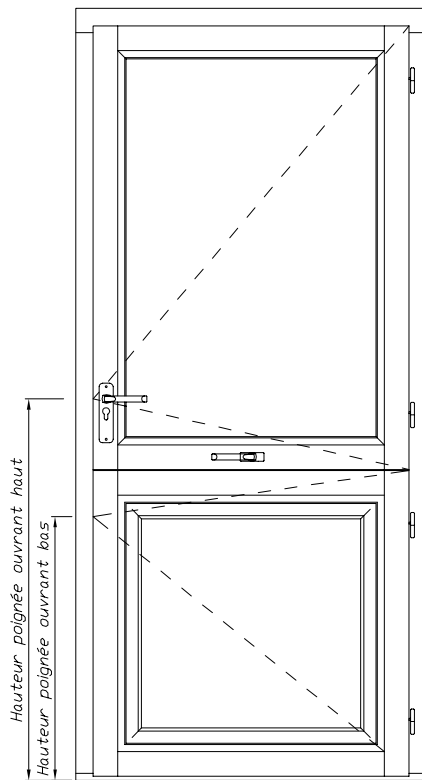

Châssis spécifiques

BOIS

Porte fermière

Code : PFD

Hauteur Clair Vitrage = Hauteur Tableau - 210 mm - Axe
Largeur Clair Vitrage = Largeur Tableau - 208 mm

**Uniquement en gamme
Tradition et disponible
en 68 mm**