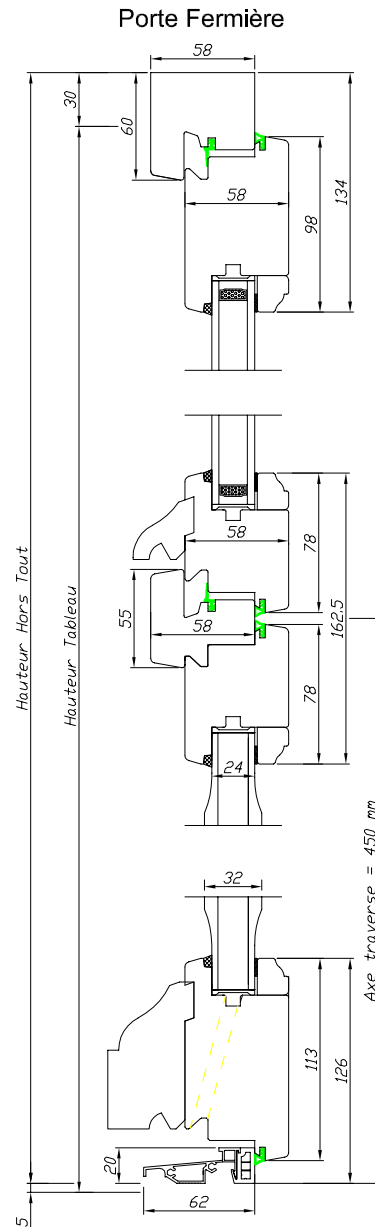

Châssis spécifiques

BOIS

Porte fermière

Code : PFD

Hauteur Clair Vitrage = Hauteur Tableau - 210 mm - Axe
Largeur Clair Vitrage = Largeur Tableau - 208 mm

**Uniquement en gamme
Tradition et disponible
en 68 mm**