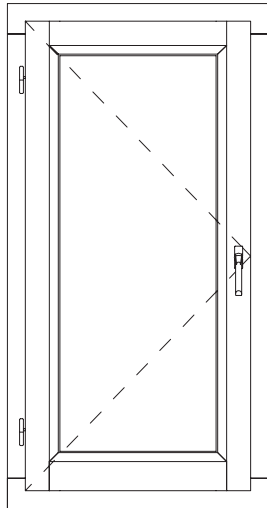

Détails de pose rénovation

BOIS

Fenêtre

Code : CR1G

Hauteur Clair Vitrage = Hauteur Passage - 223 mm
 Largeur Clair Vitrage = Largeur Passage - 218 mm

Pose avec vérins en option

132 rue de la Fondanière
 85120 La Tardière