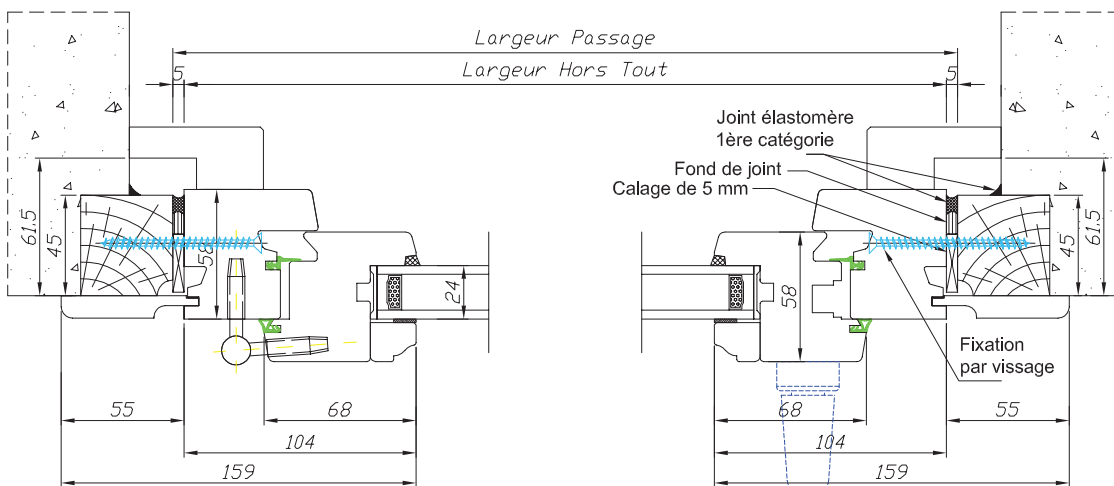

Détails de pose rénovation

BOIS

Fenêtre

Code : CR1G

Hauteur Clair Vitrage = Hauteur Passage - 223 mm
 Largeur Clair Vitrage = Largeur Passage - 218 mm

Pose avec vérins en option

132 rue de la Fondanière
 85120 La Tardière