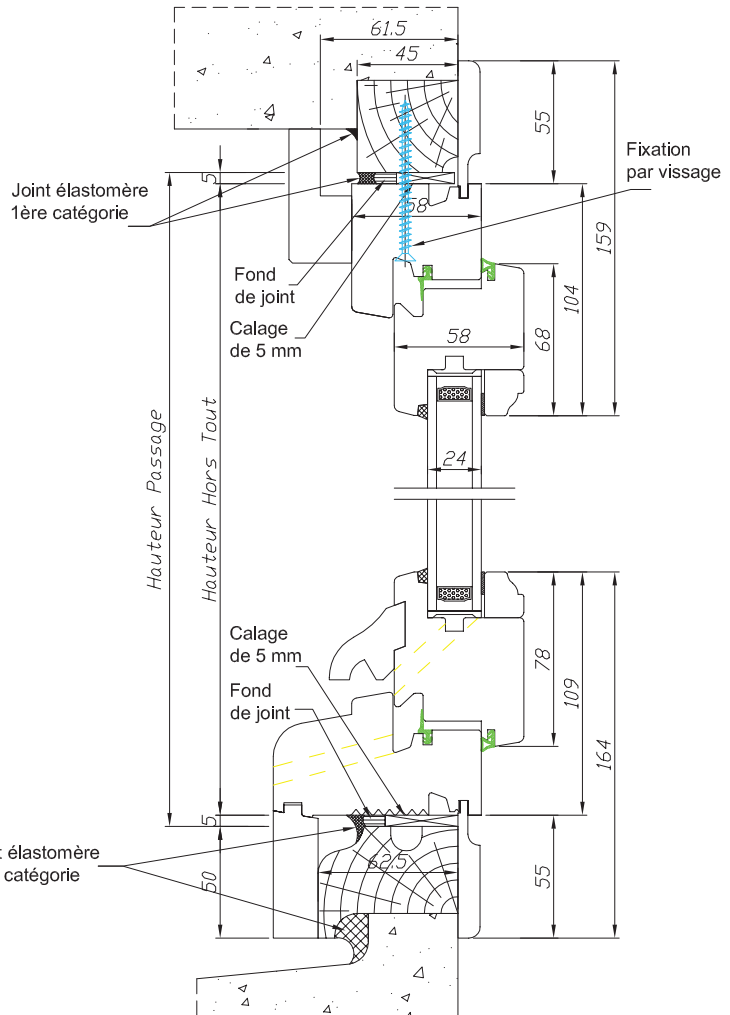

Détails de pose rénovation

BOIS

Fenêtre

Code : CR1G

Hauteur Clair Vitrage = Hauteur Passage - 223 mm
 Largeur Clair Vitrage = Largeur Passage - 218 mm

Pose avec vérins en option

132 rue de la Fondanière
 85120 La Tardière