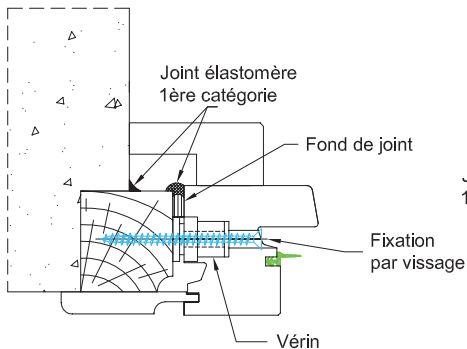

Détails de pose rénovation

BOIS

Fenêtre

Code : CR1G

Hauteur Clair Vitrage = Hauteur Passage - 223 mm
 Largeur Clair Vitrage = Largeur Passage - 218 mm

Pose avec vérins en option

132 rue de la Fondanière
 85120 La Tardière