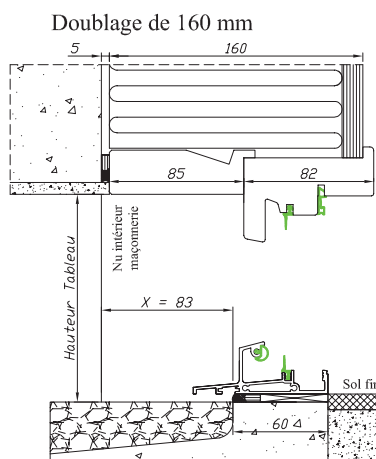

Réservations maçonnerie

BOIS

Seuil alu de 33 mm

Ancienne 58

Doublage de 100 mm, 120 mm, 140 mm, 160 mm

Pour les autres épaisseurs de doublage, prendre la cote X du doublage inférieur et rajouter la différence.

Exemple : Pour un doublage de 110 mm

Prendre la cote X du doublage de 100 mm et rajouter

la différence entre les deux doublages soit $110 - 100 = 10$ mm

La cote X est de $23 + 10 = 33$ mm

132 rue de la Fondanière
85120 La Tardière