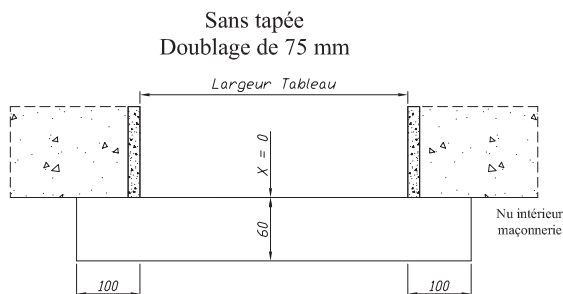

Réservations maçonnerie

BOIS

Seuil alu de 33 mm

Ancienne 58

Doublage de 100 mm, 120 mm, 140 mm, 160 mm

Pour les autres épaisseurs de doublage, prendre la cote X du doublage inférieur et rajouter la différence.

Exemple : Pour un doublage de 110 mm

Prendre la cote X du doublage de 100 mm et rajouter

la différence entre les deux doublages soit $110 - 100 = 10$ mm

La cote X est de $23 + 10 = 33$ mm

132 rue de la Fondanière
85120 La Tardière