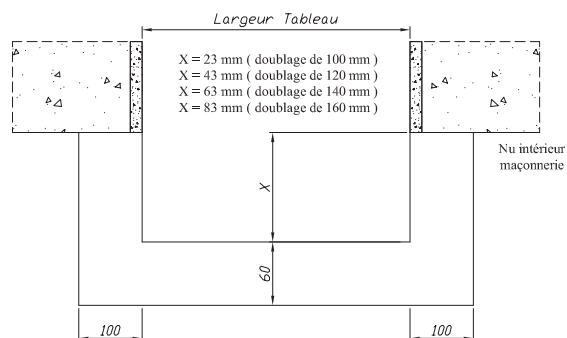

Réservations maçonnerie

BOIS

Seuil alu de 33 mm

Ancienne 58

Doublage de 100 mm, 120 mm, 140 mm, 160 mm

Pour les autres épaisseurs de doublage, prendre la cote X du doublage inférieur et rajouter la différence.

Exemple : Pour un doublage de 110 mm

Prendre la cote X du doublage de 100 mm et rajouter

la différence entre les deux doublages soit $110 - 100 = 10$ mm

La cote X est de $23 + 10 = 33$ mm

132 rue de la Fondanière
85120 La Tardière