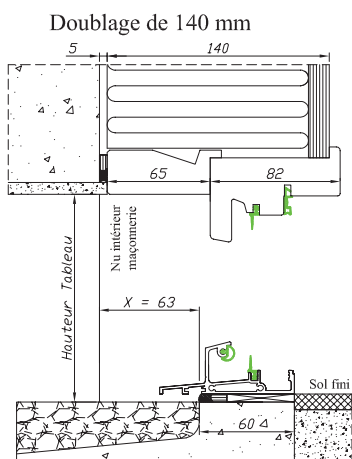

Réservations maçonnerie

BOIS

Seuil alu de 33 mm

Ancienne 58

Doublage de 100 mm, 120 mm, 140 mm, 160 mm

Pour les autres épaisseurs de doublage, prendre la cote X du doublage inférieur et rajouter la différence.

Exemple : Pour un doublage de 110 mm

Prendre la cote X du doublage de 100 mm et rajouter

la différence entre les deux doublages soit $110 - 100 = 10$ mm

La cote X est de $23 + 10 = 33$ mm

132 rue de la Fondanière
85120 La Tardière