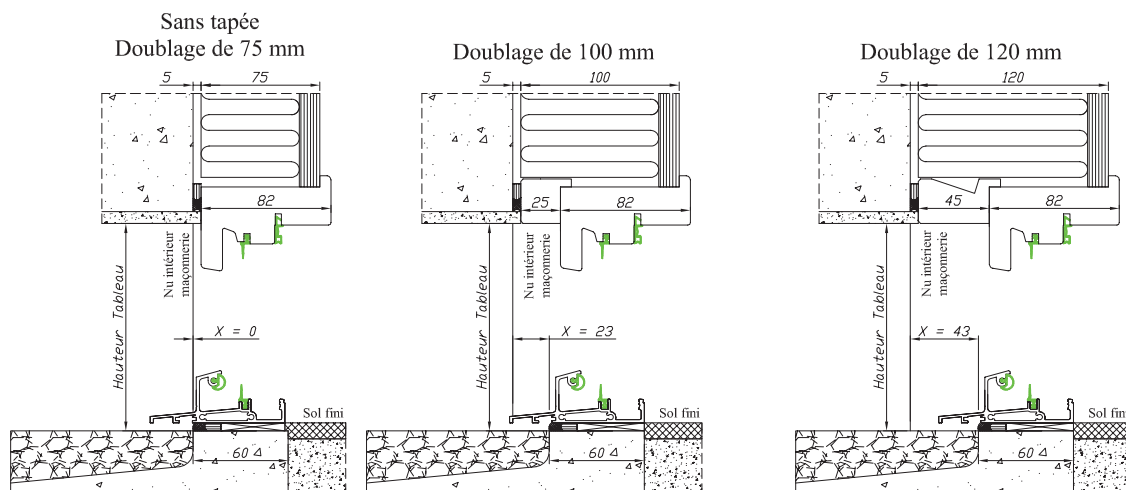

Réservations maçonnerie

BOIS

Seuil alu de 33 mm

Ancienne 58

Doublage de 100 mm, 120 mm, 140 mm, 160 mm

Pour les autres épaisseurs de doublage, prendre la cote X du doublage inférieur et rajouter la différence.

Exemple : Pour un doublage de 110 mm

Prendre la cote X du doublage de 100 mm et rajouter

la différence entre les deux doublages soit $110 - 100 = 10$ mm

La cote X est de $23 + 10 = 33$ mm

132 rue de la Fondanière
85120 La Tardière