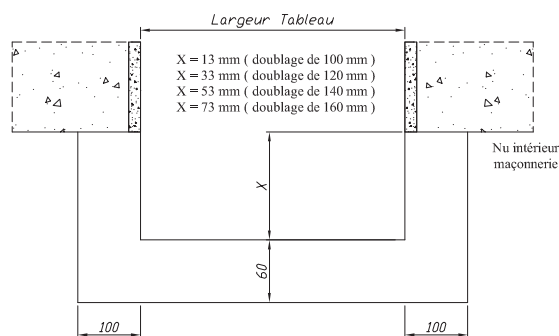

Réservations maçonnerie

BOIS

Seuil alu de 33 mm

Ancienne 68

Doublage de 100 mm, 120 mm, 140 mm, 160 mm

Pour les autres épaisseurs de doublage, prendre la cote X du doublage inférieur et rajouter la différence.
Exemple : Pour un doublage de 110 mm
Prendre la cote X du doublage de 100 mm et rajouter la différence entre les deux doublages soit $110 - 100 = 10$ mm
La cote X est de $13 + 10 = 23$ mm