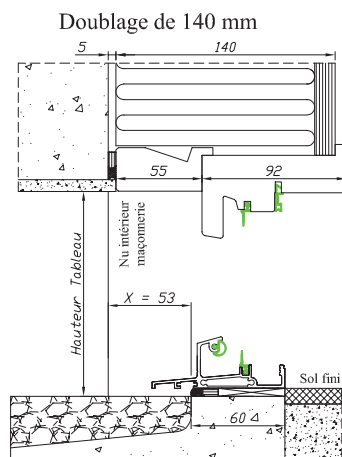

Réservations maçonnerie

BOIS

Seuil alu de 33 mm

Ancienne 68

Doublage de 100 mm, 120 mm, 140 mm, 160 mm

Pour les autres épaisseurs de doublage, prendre la cote X du doublage inférieur et rajouter la différence.
Exemple : Pour un doublage de 110 mm
Prendre la cote X du doublage de 100 mm et rajouter la différence entre les deux doublages soit $110 - 100 = 10$ mm
La cote X est de $13 + 10 = 23$ mm