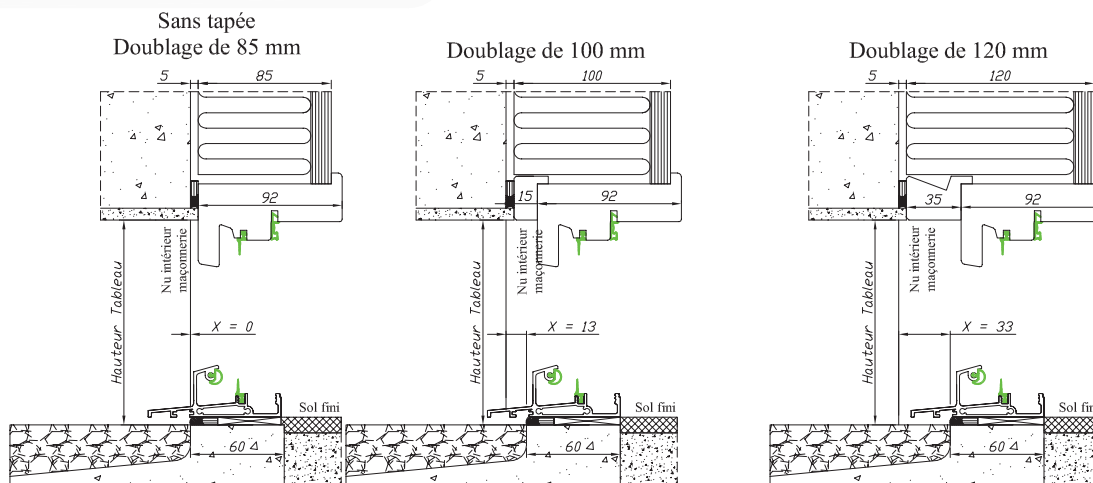

Réservations maçonnerie

BOIS

Seuil alu de 33 mm

Ancienne 68

Doublage de 100 mm, 120 mm, 140 mm, 160 mm

Pour les autres épaisseurs de doublage, prendre la cote X du doublage inférieur et rajouter la différence.
Exemple : Pour un doublage de 110 mm
Prendre la cote X du doublage de 100 mm et rajouter la différence entre les deux doublages soit $110 - 100 = 10$ mm
La cote X est de $13 + 10 = 23$ mm