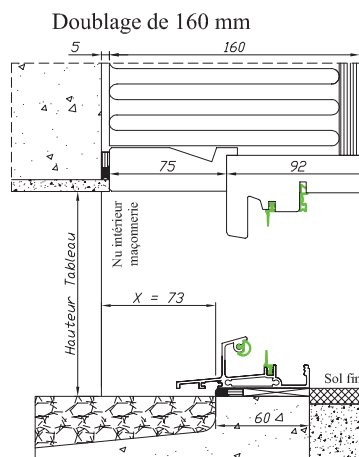

Réservations maçonnerie

BOIS

Seuil alu de 33 mm

Ancienne 68

Doublage de 100 mm, 120 mm, 140 mm, 160 mm

Pour les autres épaisseurs de doublage, prendre la cote X du doublage inférieur et rajouter la différence.
Exemple : Pour un doublage de 110 mm
Prendre la cote X du doublage de 100 mm et rajouter la différence entre les deux doublages soit $110 - 100 = 10$ mm
La cote X est de $13 + 10 = 23$ mm