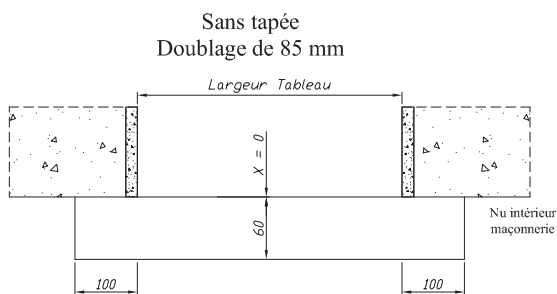

Réservations maçonnerie

BOIS

Seuil alu de 33 mm

Ancienne 68

Doublage de 100 mm, 120 mm, 140 mm, 160 mm

Pour les autres épaisseurs de doublage, prendre la cote X du doublage inférieur et rajouter la différence.
Exemple : Pour un doublage de 110 mm
Prendre la cote X du doublage de 100 mm et rajouter la différence entre les deux doublages soit $110 - 100 = 10$ mm
La cote X est de $13 + 10 = 23$ mm