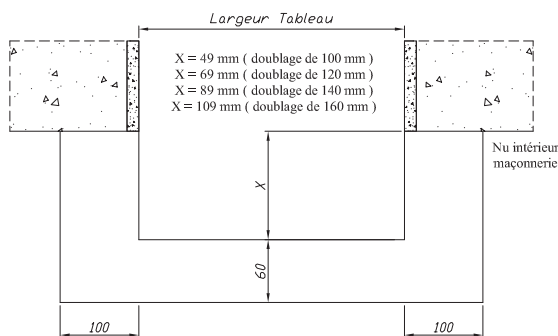

Réservations maçonnerie

BOIS

Seuil alu ouverture extérieure

Traditon 58

Doublage de 100 mm, 120 mm, 140 mm, 160 mm

Pour les autres épaisseurs de doublage, prendre la cote X du doublage inférieur et rajouter la différence.

Exemple : Pour un doublage de 110 mm
 Prendre la cote X du doublage de 100 mm et rajouter la différence entre les deux doublages soit $110 - 100 = 10$ mm
 La cote X est de $49 + 10 = 59$ mm

132 rue de la Fondanière
85120 La Tardière