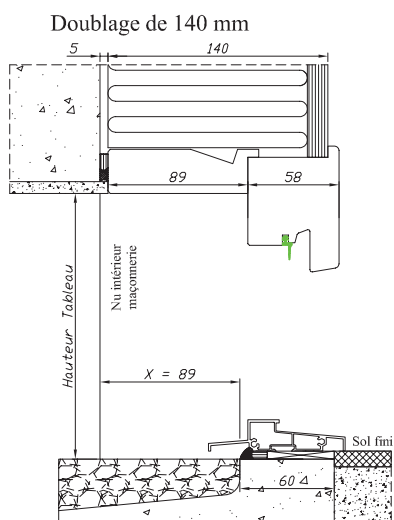

Réservations maçonnerie

BOIS

Seuil alu ouverture extérieure

Traditon 58

Doublage de 100 mm, 120 mm, 140 mm, 160 mm

Pour les autres épaisseurs de doublage, prendre la cote X du doublage inférieur et rajouter la différence.

Exemple : Pour un doublage de 110 mm
 Prendre la cote X du doublage de 100 mm et rajouter la différence entre les deux doublages soit $110 - 100 = 10$ mm
 La cote X est de $49 + 10 = 59$ mm

132 rue de la Fondanière
85120 La Tardière