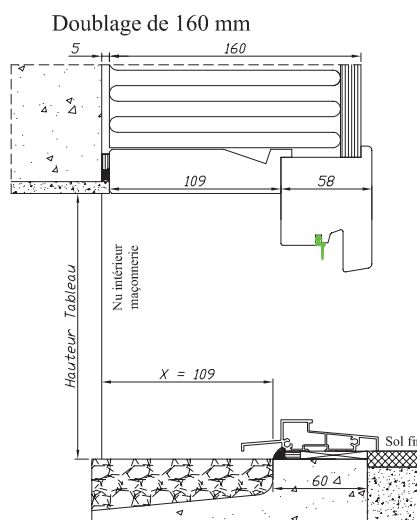

Réservations maçonnerie

BOIS

Seuil alu ouverture extérieure

Traditon 58

Doublage de 100 mm, 120 mm, 140 mm, 160 mm

Pour les autres épaisseurs de doublage, prendre la cote X du doublage inférieur et rajouter la différence.

Exemple : Pour un doublage de 110 mm
 Prendre la cote X du doublage de 100 mm et rajouter la différence entre les deux doublages soit $110 - 100 = 10$ mm
 La cote X est de $49 + 10 = 59$ mm

132 rue de la Fondanière
85120 La Tardière