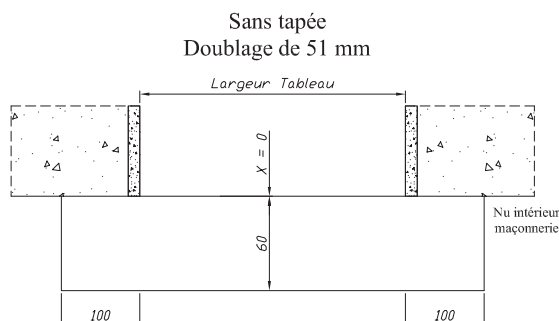

Réservations maçonnerie

BOIS

Seuil alu ouverture extérieure

Traditon 58

Doublage de 100 mm, 120 mm, 140 mm, 160 mm

Pour les autres épaisseurs de doublage, prendre la cote X du doublage inférieur et rajouter la différence.

Exemple : Pour un doublage de 110 mm
 Prendre la cote X du doublage de 100 mm et rajouter la différence entre les deux doublages soit $110 - 100 = 10$ mm
 La cote X est de $49 + 10 = 59$ mm

132 rue de la Fondanière
85120 La Tardière