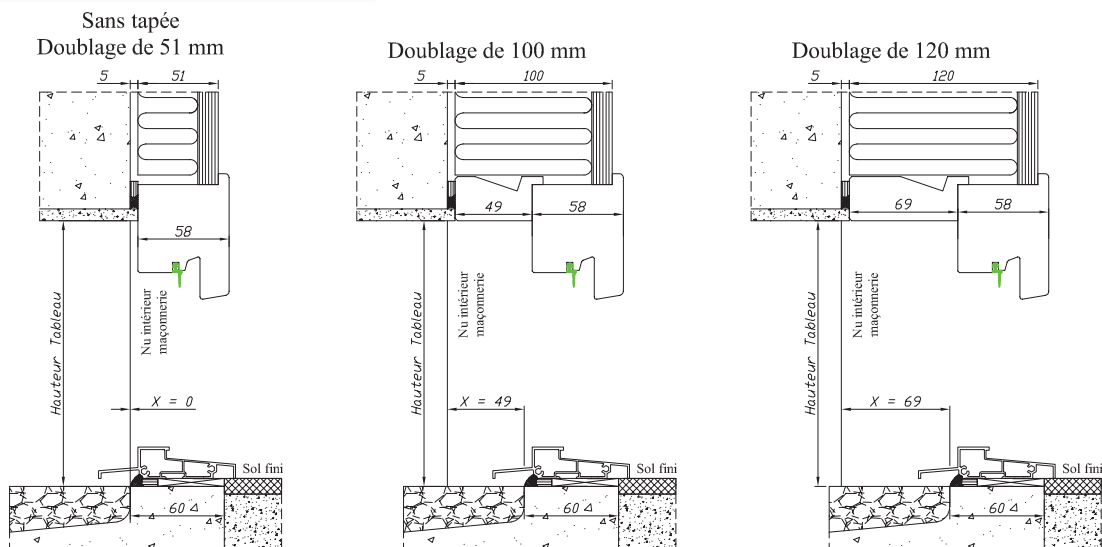

Réservations maçonnerie

BOIS

Seuil alu ouverture extérieure

Traditon 58

Doublage de 100 mm, 120 mm, 140 mm, 160 mm

Pour les autres épaisseurs de doublage, prendre la cote X du doublage inférieur et rajouter la différence.

Exemple : Pour un doublage de 110 mm
 Prendre la cote X du doublage de 100 mm et rajouter la différence entre les deux doublages soit $110 - 100 = 10$ mm
 La cote X est de $49 + 10 = 59$ mm

132 rue de la Fondanière
85120 La Tardière