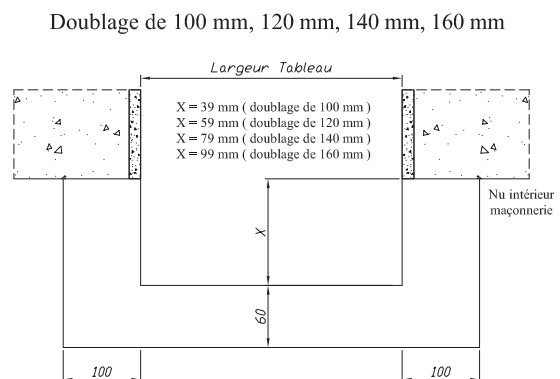

Réservations maçonnerie

BOIS

Seuil alu
ouverture extérieure

Traditon 68

Pour les autres épaisseurs de doublage, prendre la cote X du doublage inférieur et rajouter la différence.

Exemple : Pour un doublage de 110 mm
Prendre la cote X du doublage de 100 mm et rajouter
la différence entre les deux doublages soit $110 - 100 = 10$ mm
La cote X est de $39 + 10 = 49$ mm