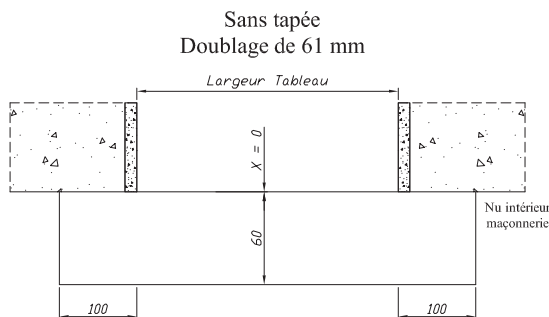

Réservations maçonnerie

BOIS

Seuil alu
ouverture extérieure

Traditon 68

Pour les autres épaisseurs de doublage, prendre la cote X du doublage inférieur et rajouter la différence.

Exemple : Pour un doublage de 110 mm
Prendre la cote X du doublage de 100 mm et rajouter
la différence entre les deux doublages soit $110 - 100 = 10$ mm
La cote X est de $39 + 10 = 49$ mm