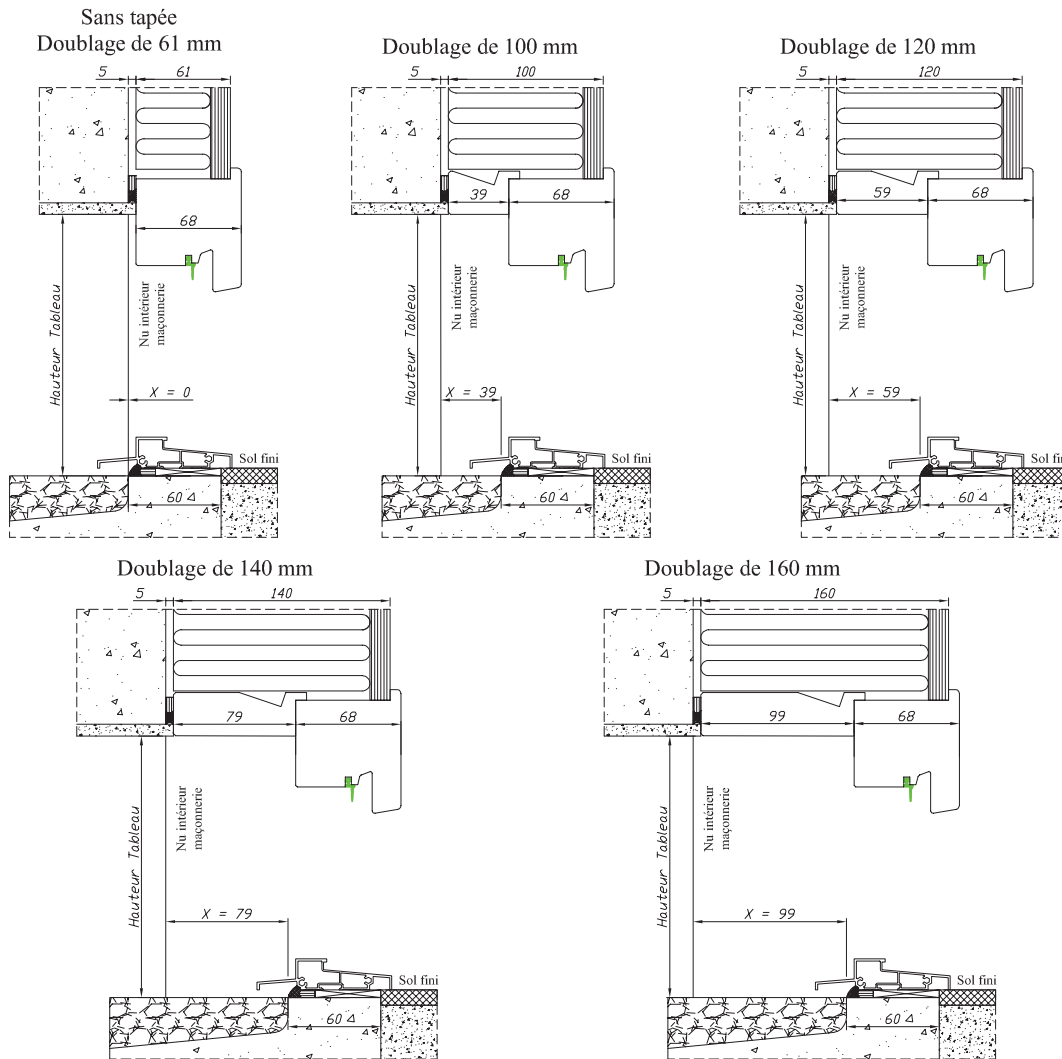

Réservations maçonnerie

BOIS

Seuil alu
ouverture extérieure

Traditon 68

Pour les autres épaisseurs de doublage, prendre la cote X du doublage inférieur et rajouter la différence.

Exemple : Pour un doublage de 110 mm
Prendre la cote X du doublage de 100 mm et rajouter
la différence entre les deux doublages soit $110 - 100 = 10$ mm
La cote X est de $39 + 10 = 49$ mm