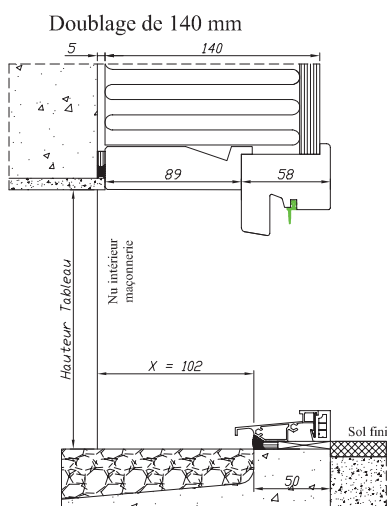

Réservations maçonnerie

BOIS

Seuil alu handicapé

Traditon 58

Pour les autres épaisseurs de doublage, prendre la cote X du doublage inférieur et rajouter la différence.

Exemple : Pour un doublage de 110 mm
Prendre la cote X du doublage de 100 mm et rajouter
la différence entre les deux doublages soit $110 - 100 = 10$ mm
La cote X est de $62 + 10 = 72$ mm