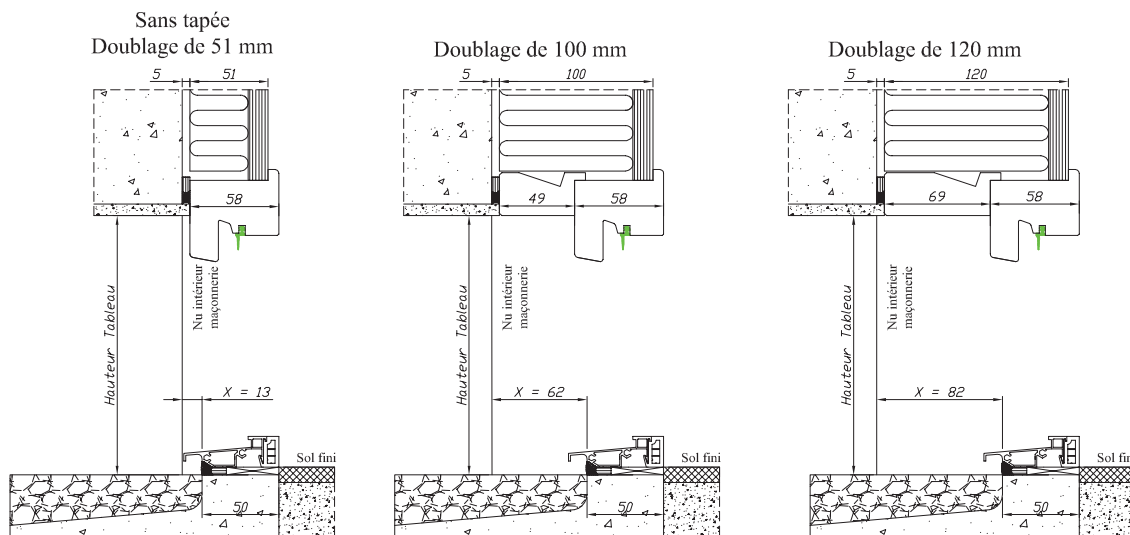

Réservations maçonnerie

BOIS

Seuil alu handicapé

Traditon 58

Pour les autres épaisseurs de doublage, prendre la cote X du doublage inférieur et rajouter la différence.

Exemple : Pour un doublage de 110 mm
Prendre la cote X du doublage de 100 mm et rajouter
la différence entre les deux doublages soit $110 - 100 = 10$ mm
La cote X est de $62 + 10 = 72$ mm