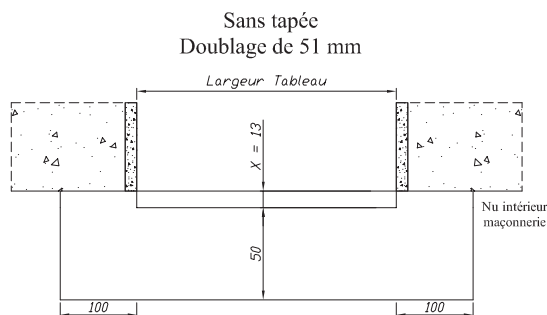

Réservations maçonnerie

BOIS

Seuil alu handicapé

Traditon 58

Pour les autres épaisseurs de doublage, prendre la cote X du doublage inférieur et rajouter la différence.

Exemple : Pour un doublage de 110 mm
Prendre la cote X du doublage de 100 mm et rajouter
la différence entre les deux doublages soit $110 - 100 = 10$ mm
La cote X est de $62 + 10 = 72$ mm