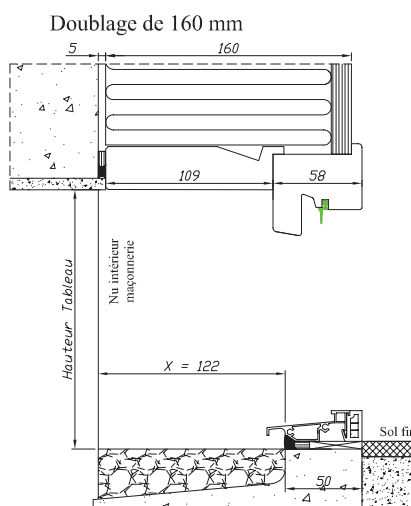

Réservations maçonnerie

BOIS

Seuil alu handicapé

Traditon 58

Pour les autres épaisseurs de doublage, prendre la cote X du doublage inférieur et rajouter la différence.

Exemple : Pour un doublage de 110 mm
Prendre la cote X du doublage de 100 mm et rajouter
la différence entre les deux doublages soit $110 - 100 = 10$ mm
La cote X est de $62 + 10 = 72$ mm