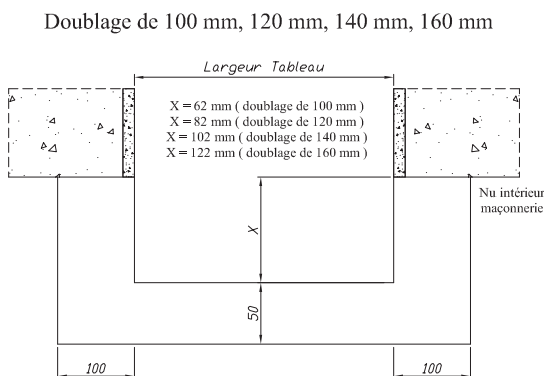

Réservations maçonnerie

BOIS

Seuil alu handicapé

Traditon 58

Pour les autres épaisseurs de doublage, prendre la cote X du doublage inférieur et rajouter la différence.

Exemple : Pour un doublage de 110 mm
Prendre la cote X du doublage de 100 mm et rajouter
la différence entre les deux doublages soit $110 - 100 = 10$ mm
La cote X est de $62 + 10 = 72$ mm