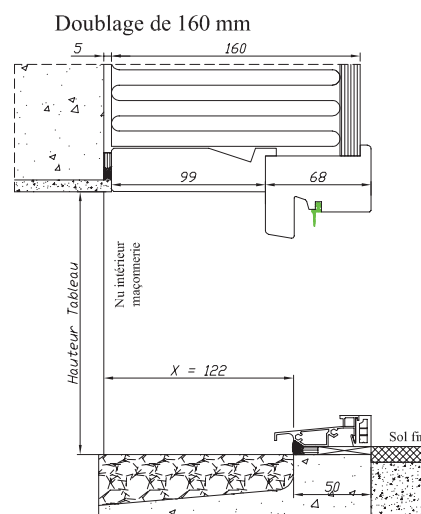

Réservations maçonnerie

BOIS

Seuil alu handicapé

Traditon 68

Pour les autres épaisseurs de doublage, prendre la cote X du doublage inférieur et rajouter la différence.

Exemple : Pour un doublage de 110 mm
Prendre la côte X du doublage de 100 mm et rajouter
la différence entre les deux doublages soit $110 - 100 = 10$ mm
La côte X est de $62 + 10 = 72$ mm