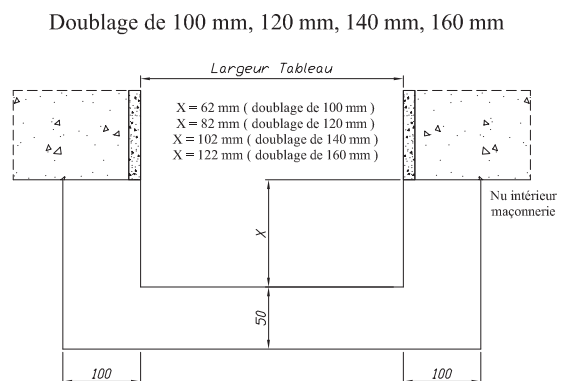

Réservations maçonnerie

BOIS

Seuil alu handicapé

Traditon 68

Pour les autres épaisseurs de doublage, prendre la cote X du doublage inférieur et rajouter la différence.

Exemple : Pour un doublage de 110 mm
Prendre la côte X du doublage de 100 mm et rajouter
la différence entre les deux doublages soit $110 - 100 = 10$ mm
La côte X est de $62 + 10 = 72$ mm