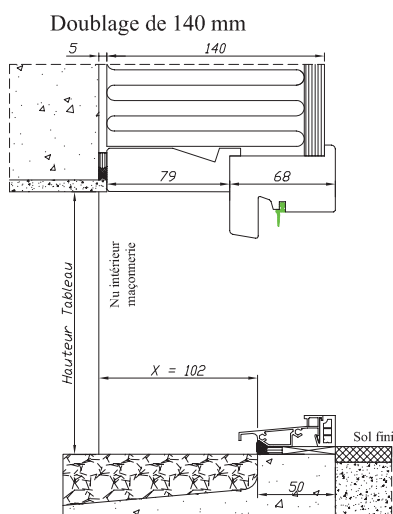

Réservations maçonnerie

BOIS

Seuil alu handicapé

Traditon 68

Pour les autres épaisseurs de doublage, prendre la cote X du doublage inférieur et rajouter la différence.

Exemple : Pour un doublage de 110 mm
Prendre la côte X du doublage de 100 mm et rajouter
la différence entre les deux doublages soit $110 - 100 = 10$ mm
La côte X est de $62 + 10 = 72$ mm