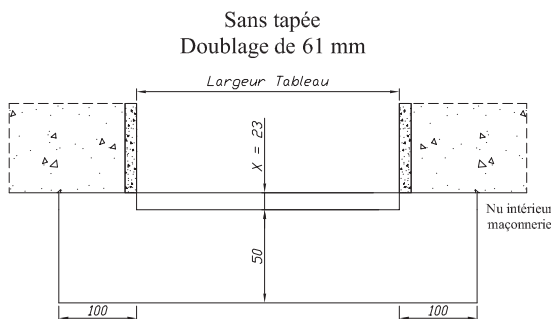

Réservations maçonnerie

BOIS

Seuil alu handicapé

Traditon 68

Pour les autres épaisseurs de doublage, prendre la cote X du doublage inférieur et rajouter la différence.

Exemple : Pour un doublage de 110 mm
Prendre la côte X du doublage de 100 mm et rajouter
la différence entre les deux doublages soit $110 - 100 = 10$ mm
La côte X est de $62 + 10 = 72$ mm