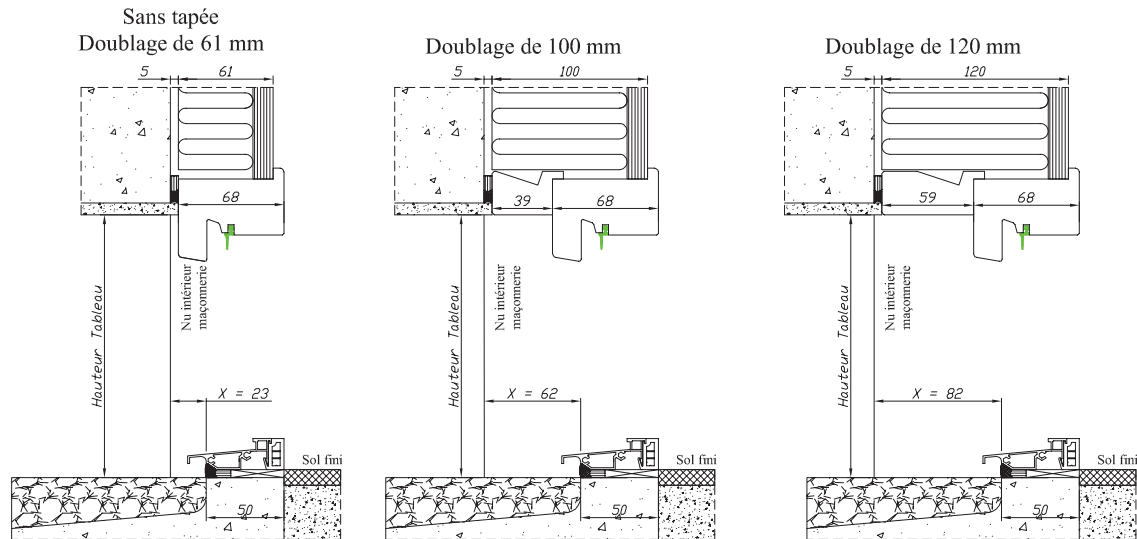

Réservations maçonnerie

BOIS

Seuil alu handicapé

Traditon 68

Pour les autres épaisseurs de doublage, prendre la cote X du doublage inférieur et rajouter la différence.

Exemple : Pour un doublage de 110 mm
Prendre la côte X du doublage de 100 mm et rajouter
la différence entre les deux doublages soit $110 - 100 = 10$ mm
La côte X est de $62 + 10 = 72$ mm