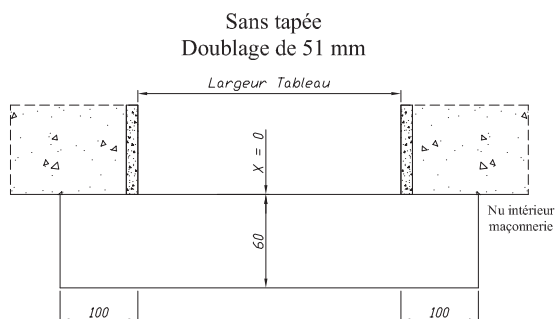

Réservations maçonnerie

BOIS

Seuil alu de 25 et 33 mm

Traditon 58

Doublage de 100 mm, 120 mm, 140 mm, 160 mm

Pour les autres épaisseurs de doublage, prendre la cote X du doublage inférieur et rajouter la différence.

Exemple : Pour un doublage de 110 mm
Prendre la cote X du doublage de 100 mm et rajouter
la différence entre les deux doublages soit $110 - 100 = 10$ mm
La cote X est de $49 + 10 = 59$ mm

132 rue de la Fondanière
85120 La Tardière