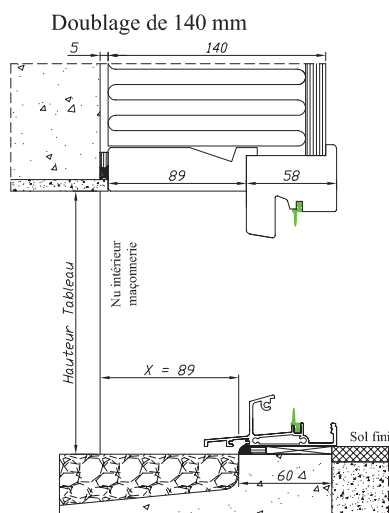

Réservations maçonnerie

BOIS

Seuil alu de 25 et 33 mm

Traditon 58

Doublage de 100 mm, 120 mm, 140 mm, 160 mm

Pour les autres épaisseurs de doublage, prendre la cote X du doublage inférieur et rajouter la différence.

Exemple : Pour un doublage de 110 mm
Prendre la cote X du doublage de 100 mm et rajouter
la différence entre les deux doublages soit $110 - 100 = 10$ mm
La cote X est de $49 + 10 = 59$ mm

132 rue de la Fondanière
85120 La Tardière