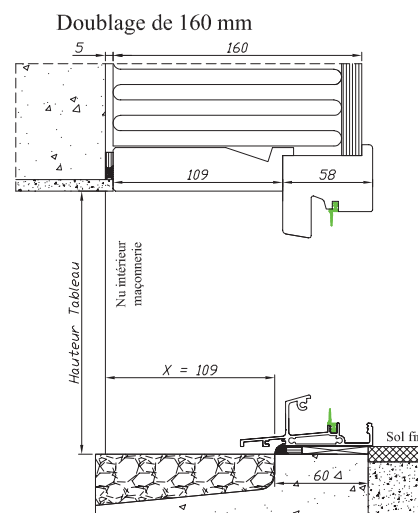

Réservations maçonnerie

BOIS

Seuil alu de 25 et 33 mm

Traditon 58

Doublage de 100 mm, 120 mm, 140 mm, 160 mm

Pour les autres épaisseurs de doublage, prendre la cote X du doublage inférieur et rajouter la différence.

Exemple : Pour un doublage de 110 mm
Prendre la cote X du doublage de 100 mm et rajouter
la différence entre les deux doublages soit $110 - 100 = 10$ mm
La cote X est de $49 + 10 = 59$ mm

132 rue de la Fondanière
85120 La Tardière