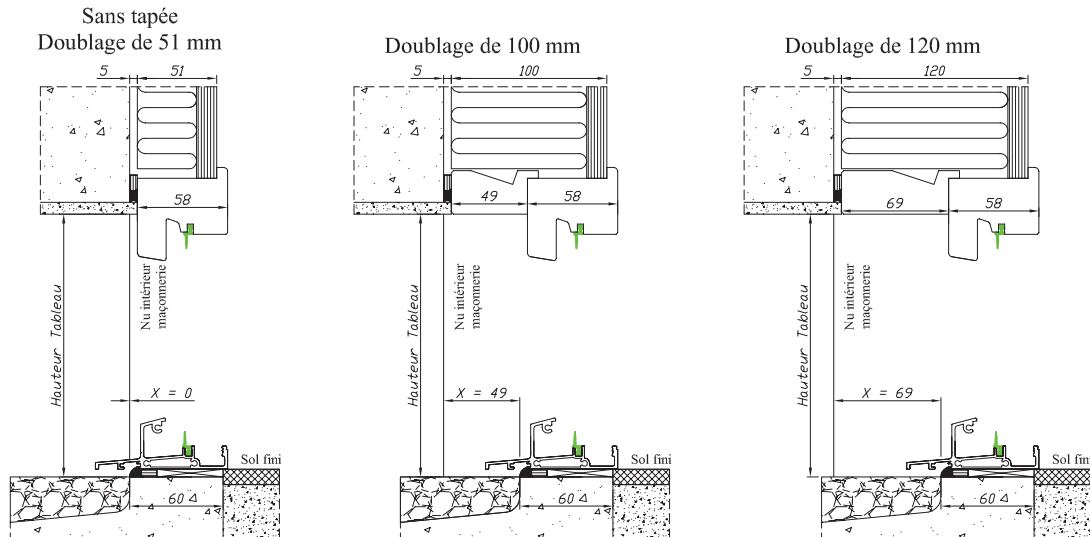

Réservations maçonnerie

BOIS

Seuil alu de 25 et 33 mm

Traditon 58

Doublage de 100 mm, 120 mm, 140 mm, 160 mm

Pour les autres épaisseurs de doublage, prendre la cote X du doublage inférieur et rajouter la différence.

Exemple : Pour un doublage de 110 mm
Prendre la cote X du doublage de 100 mm et rajouter
la différence entre les deux doublages soit $110 - 100 = 10$ mm
La cote X est de $49 + 10 = 59$ mm

132 rue de la Fondanière
85120 La Tardière