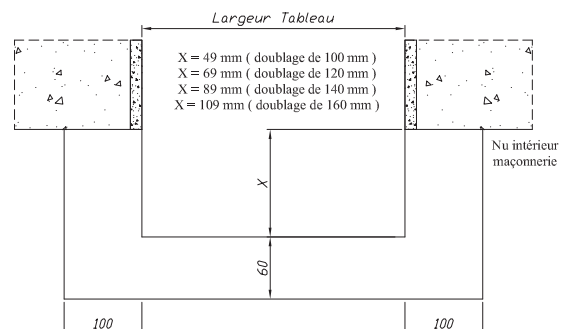

Réservations maçonnerie

BOIS

Seuil alu de 25 et 33 mm

Traditon 58

Doublage de 100 mm, 120 mm, 140 mm, 160 mm

Pour les autres épaisseurs de doublage, prendre la cote X du doublage inférieur et rajouter la différence.