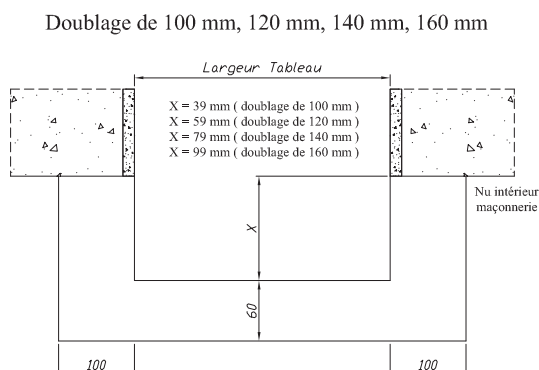

Réservations maçonnerie

BOIS

Seuil alu
de 25 et 33 mm

Traditon 68

Pour les autres épaisseurs de doublage, prendre la cote X du doublage inférieur et rajouter la différence.

Exemple : Pour un doublage de 110 mm
Prendre la côte X du doublage de 100 mm et rajouter
la différence entre les deux doublages soit $110 - 100 = 10$ mm
La côte X est de $39 + 10 = 49$ mm