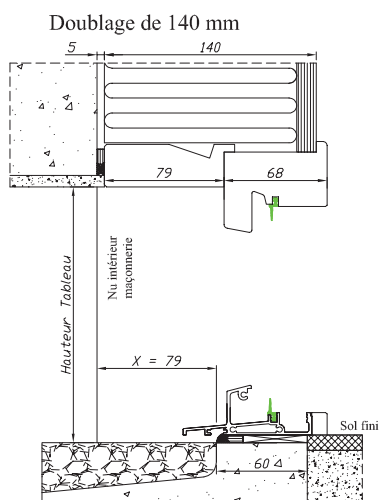

Réservations maçonnerie

BOIS

Seuil alu
de 25 et 33 mm

Traditon 68

Pour les autres épaisseurs de doublage, prendre la cote X du doublage inférieur et rajouter la différence.

Exemple : Pour un doublage de 110 mm
Prendre la côte X du doublage de 100 mm et rajouter
la différence entre les deux doublages soit $110 - 100 = 10$ mm
La côte X est de $39 + 10 = 49$ mm