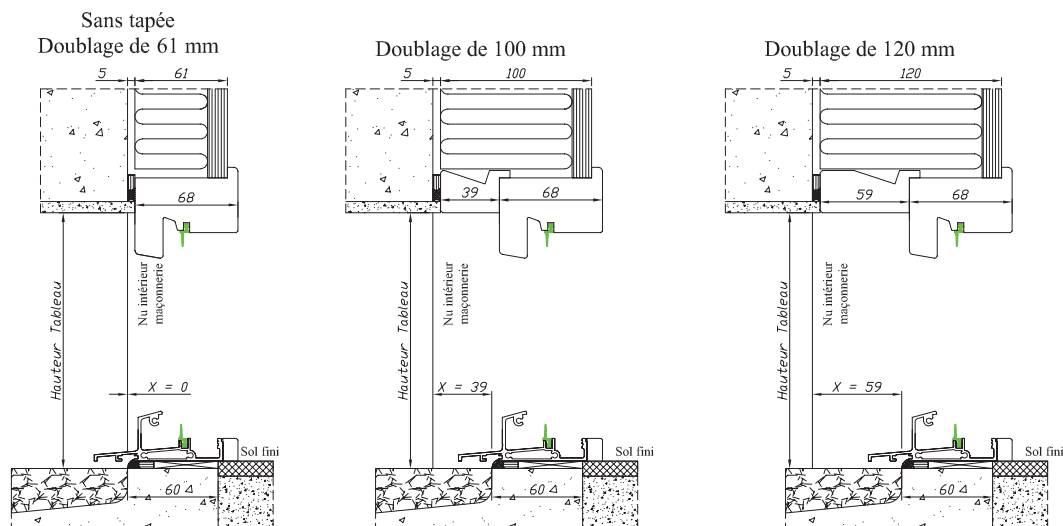

Réservations maçonnerie

BOIS

Seuil alu
de 25 et 33 mm

Traditon 68

Pour les autres épaisseurs de doublage, prendre la cote X du doublage inférieur et rajouter la différence.

Exemple : Pour un doublage de 110 mm
Prendre la côte X du doublage de 100 mm et rajouter
la différence entre les deux doublages soit $110 - 100 = 10$ mm
La côte X est de $39 + 10 = 49$ mm