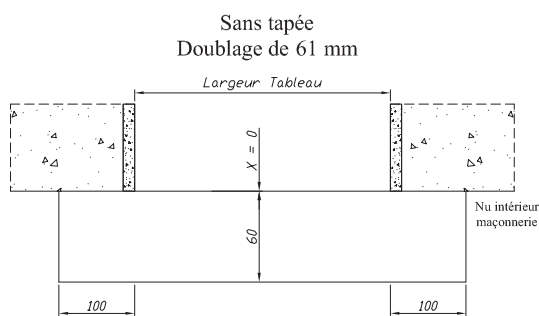

Réservations maçonnerie

BOIS

Seuil alu
de 25 et 33 mm

Traditon 68

Pour les autres épaisseurs de doublage, prendre la cote X du doublage inférieur et rajouter la différence.

Exemple : Pour un doublage de 110 mm
Prendre la côte X du doublage de 100 mm et rajouter
la différence entre les deux doublages soit $110 - 100 = 10$ mm
La côte X est de $39 + 10 = 49$ mm