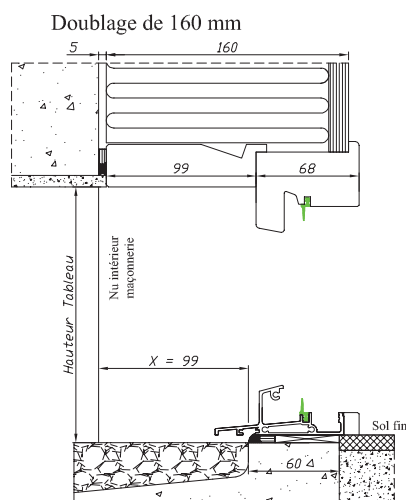

Réservations maçonnerie

BOIS

Seuil alu
de 25 et 33 mm

Traditon 68

Pour les autres épaisseurs de doublage, prendre la cote X du doublage inférieur et rajouter la différence.

Exemple : Pour un doublage de 110 mm
Prendre la côte X du doublage de 100 mm et rajouter
la différence entre les deux doublages soit $110 - 100 = 10$ mm
La côte X est de $39 + 10 = 49$ mm