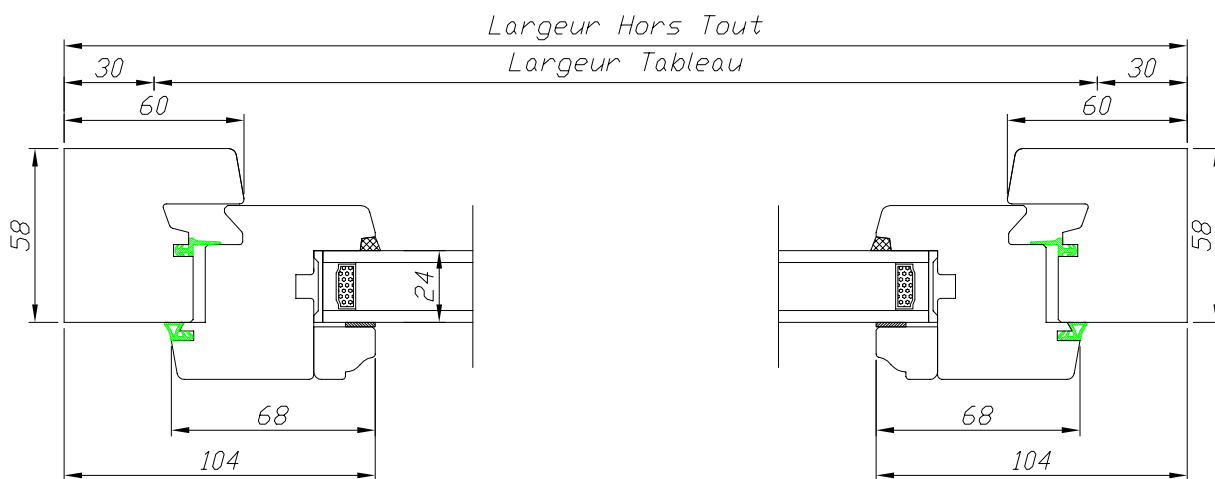

### Châssis à soufflet

Code : CS

Hauteur Clair Vitrage = Hauteur Tableau - 188 mm  
Largeur Clair Vitrage = Largeur Tableau - 148 mm

**Uniquement en gamme  
Tradition et disponible  
en 68 mm**

132 rue de la Fondanière  
85120 La Tardière