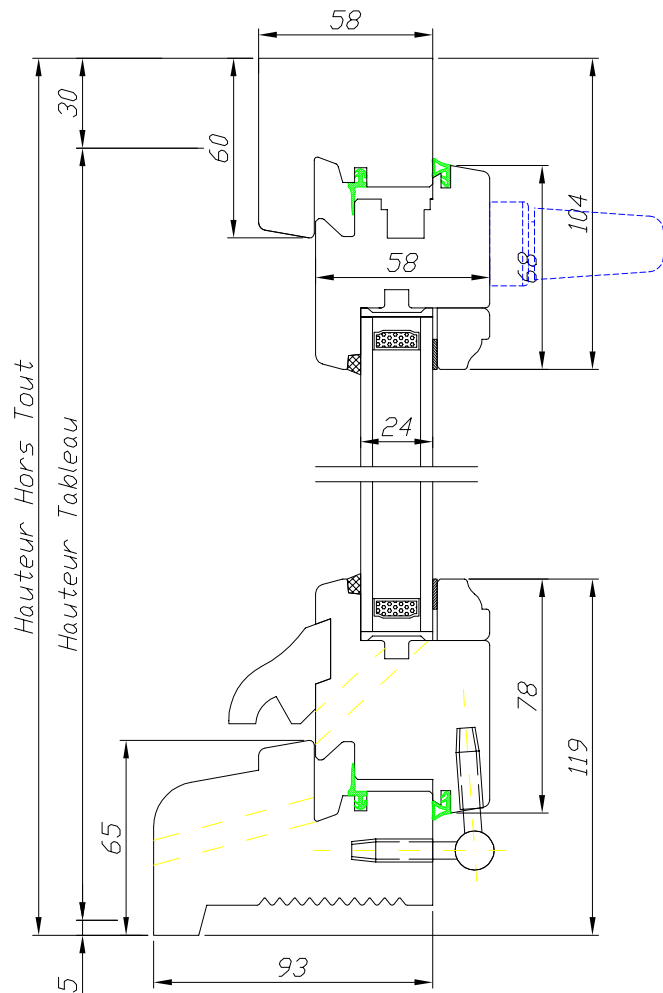

### Châssis à soufflet

Code : CS

Hauteur Clair Vitrage = Hauteur Tableau - 188 mm  
Largeur Clair Vitrage = Largeur Tableau - 148 mm

**Uniquement en gamme  
Tradition et disponible  
en 68 mm**

132 rue de la Fondanière  
85120 La Tardière