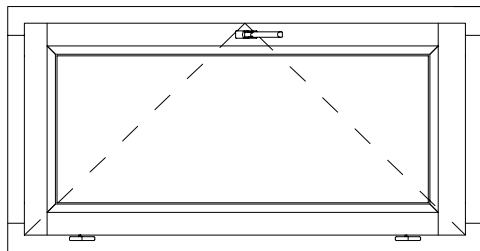

### Châssis à soufflet

Code : CS

Hauteur Clair Vitrage = Hauteur Tableau - 188 mm  
Largeur Clair Vitrage = Largeur Tableau - 148 mm

**Uniquement en gamme  
Tradition et disponible  
en 68 mm**

132 rue de la Fondanière  
85120 La Tardière