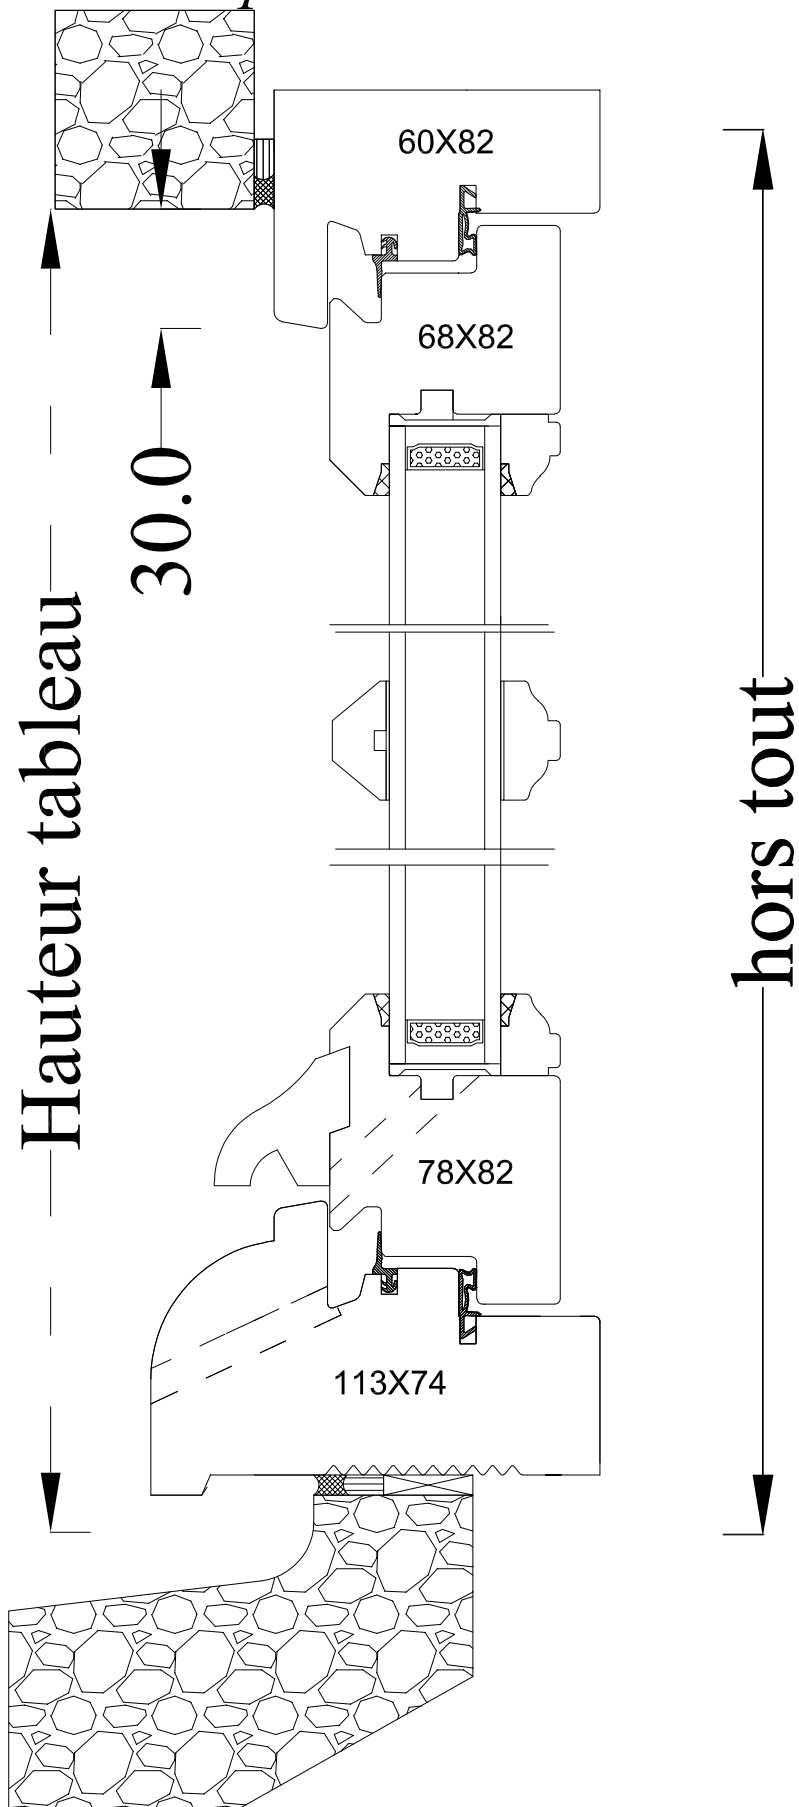

Coupe horizontale

Coupe verticale

ANCIENNE 58 pente 45° EXT.

Châssis fixe faux ouvrant

Moulure douçine intérieure / pente 45° extérieure

Code : CFFO

| | | | |
|---------------------------------------------------------------------------------------|-------------------------------------------------------------------------------------------------------|----------|-----------|
| Date : | | Client : | |
| Dess.par: | | | |
|  | Tél : 02 51 51 70 37 Fax : 02 51 51 79 37 www.menuiserie-marquis.fr 132 rue de la Fondanière | | Chantier: |
| | A4 | Page 10 | |