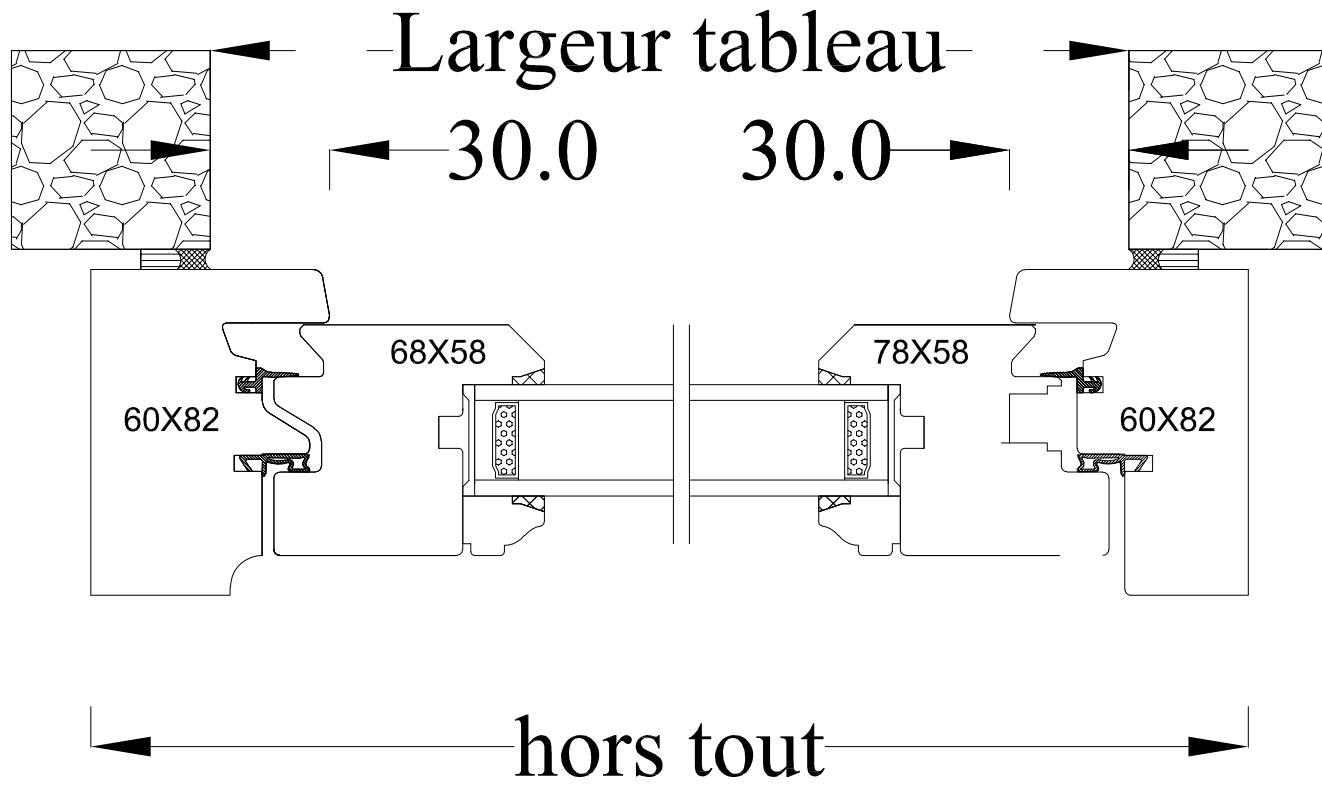

Coupe horizontale

Coupe verticale

ANCIENNE 58 pente 45° EXT.

Châssis fixe faux ouvrant

Moulure douçine intérieure / pente 45° extérieure

Code : CFFO

| | | | |
|---------------------------------------------------------------------------------------|-------------------------------------------------------------------------------------------------------|----------|-----------|
| Date : | | Client : | |
| Dess.par: | | | |
|  | Tél : 02 51 51 70 37 Fax : 02 51 51 79 37 www.menuiserie-marquis.fr 132 rue de la Fondanière | | Chantier: |
| | A4 | Page 10 | |