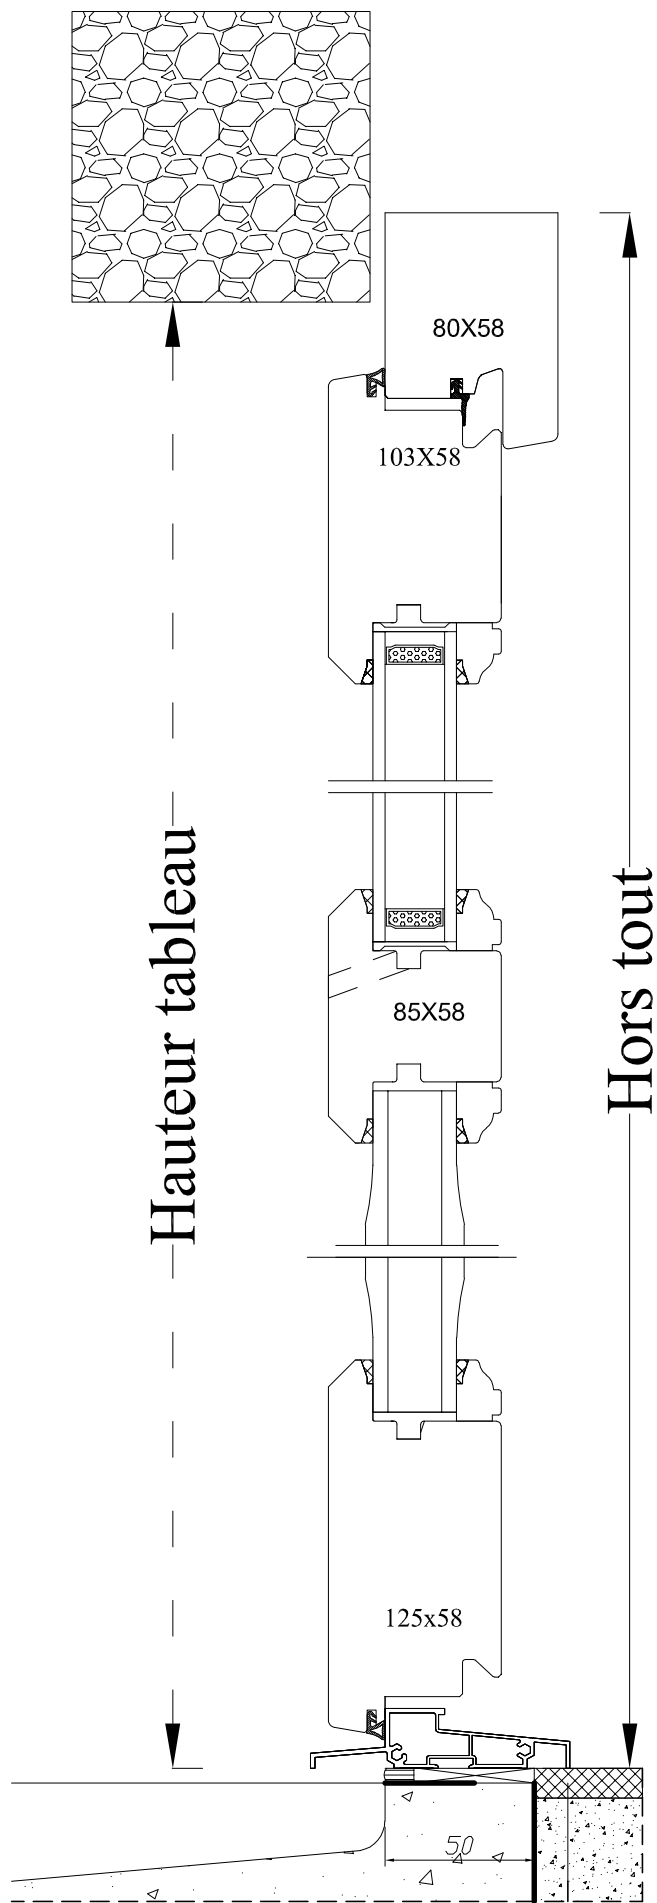

Coupe horizontale

Coupe verticale

TRADITION 58 J4 pente 45° EXT

Porte serrure barillet **ouverture extérieur** 2 vantaux, seuil de 20mm PMR
Moulure douçine intérieure / pente 45° extérieure

Code : PF20A

Date :		Client :	
Dess.par:		Chantier:	
	Tél : 02 51 51 70 37 Fax : 02 51 51 79 37 www.menuiserie-marquis.fr 132 rue de la Fondanière		A4