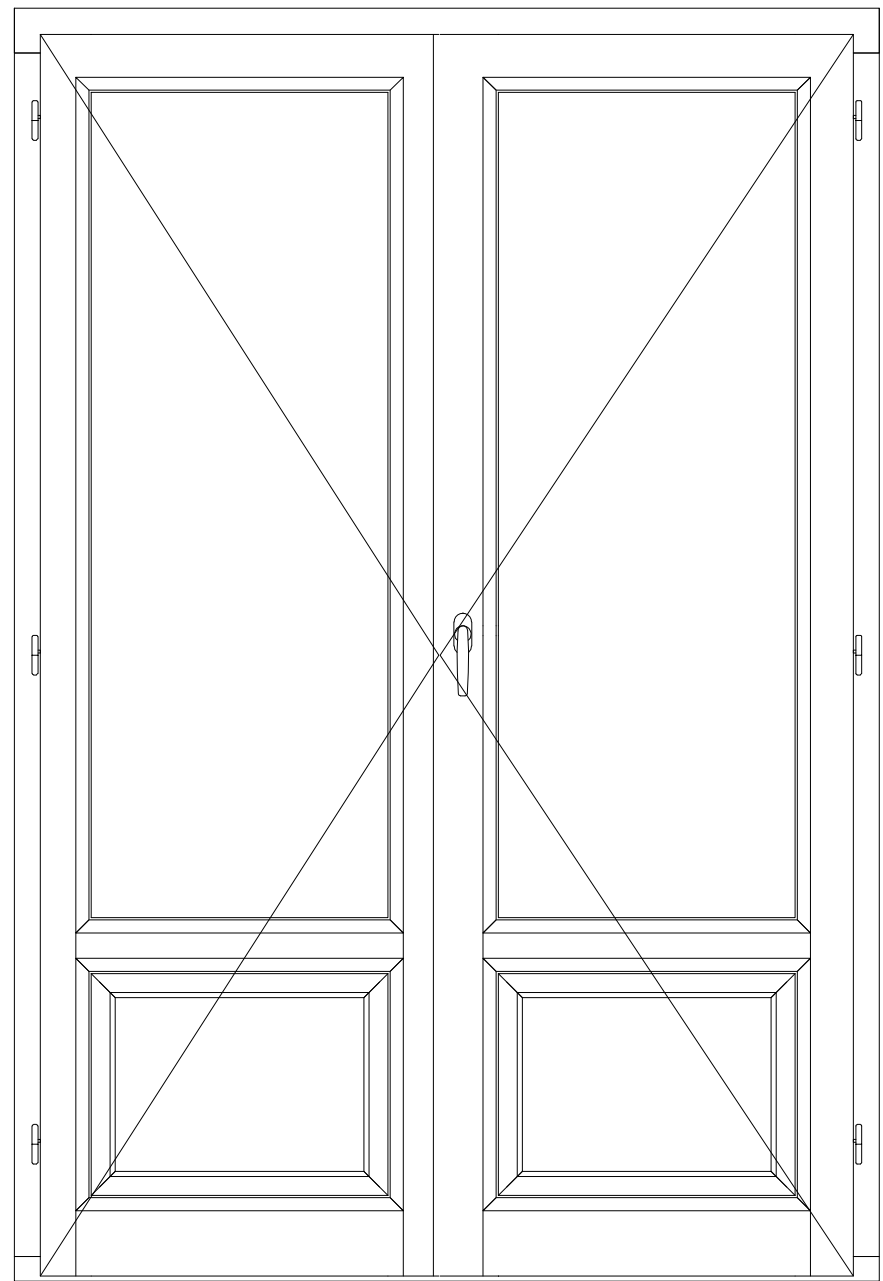

Coupe horizontale

Coupe verticale

TRADITION 58 J4 pente 45° EXT

Porte serrure barillet **ouverture extérieur** 2 vantaux, seuil de 20mm PMR
Moulure douçine intérieure / pente 45° extérieure

Code : PF20A

Date :		Client :	
Dess.par:		Chantier:	
	Tél : 02 51 51 70 37 Fax : 02 51 51 79 37 www.menuiserie-marquis.fr 132 rue de la Fondanière		A4