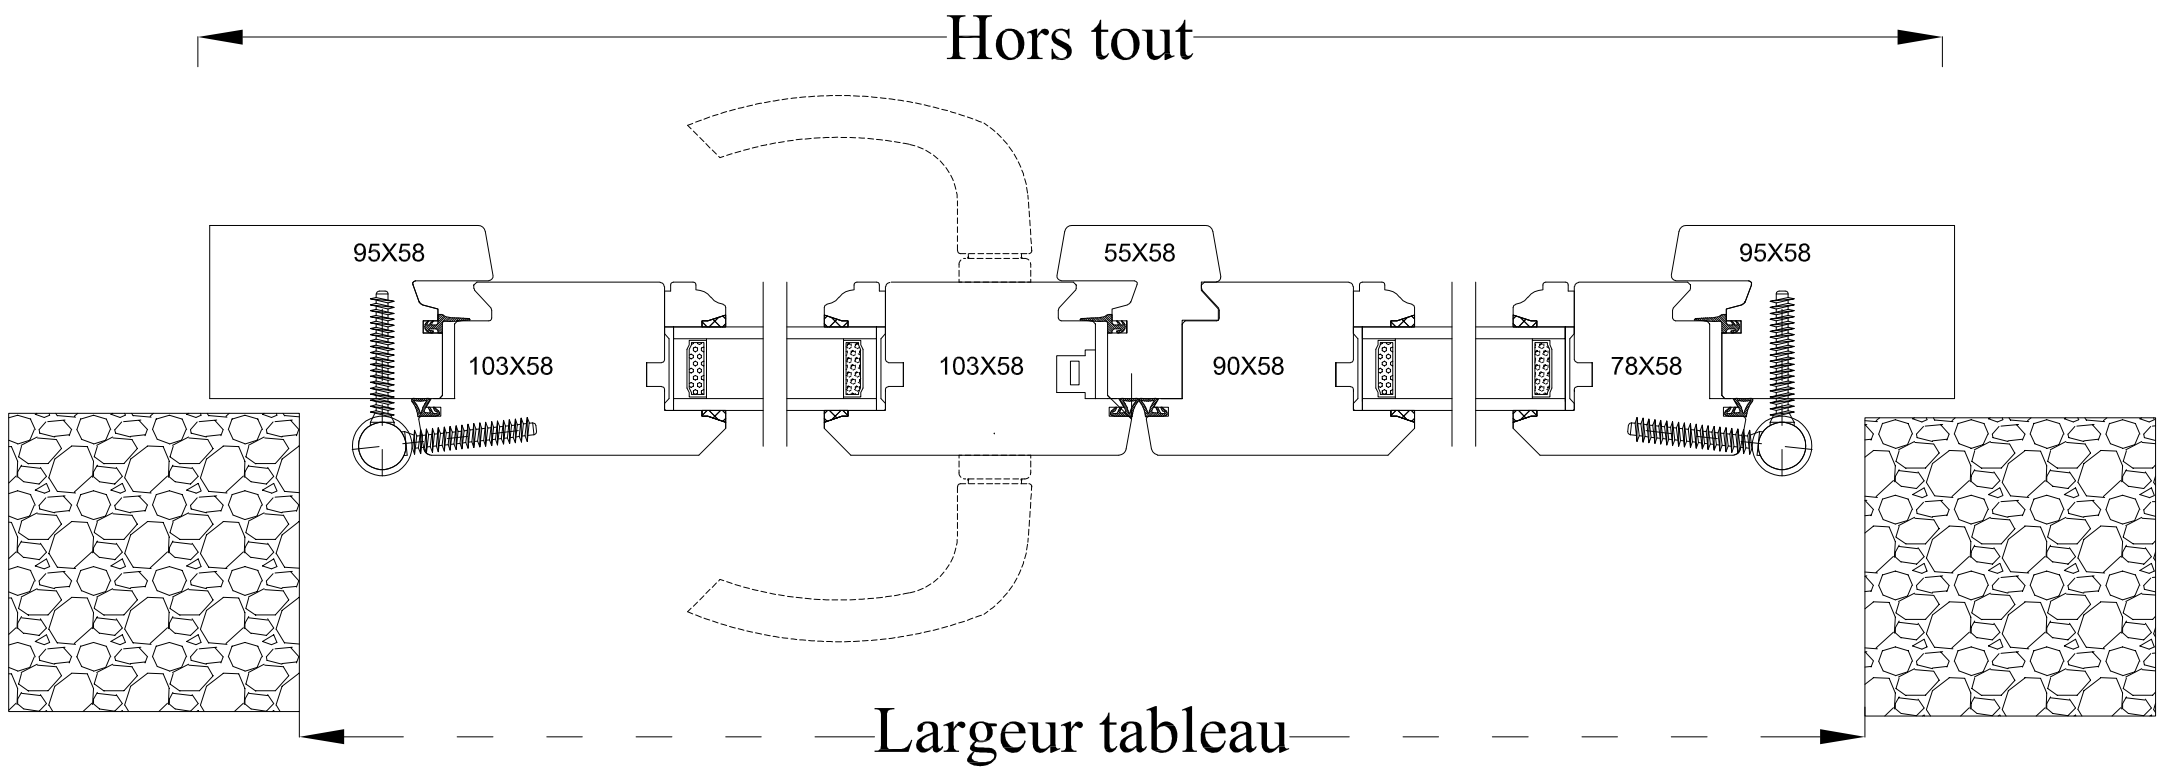

Coupe horizontale

Coupe verticale

TRADITION 58 J4 pente 45° EXT

Porte serrure barillet **ouverture extérieur** 2 vantaux, seuil de 20mm PMR
Moulure douçine intérieure / pente 45° extérieure

Code : PF20A

Date :		Client :	
Dess.par:		Chantier:	
	Tél : 02 51 51 70 37 Fax : 02 51 51 79 37 www.menuiserie-marquis.fr 132 rue de la Fondanière		A4