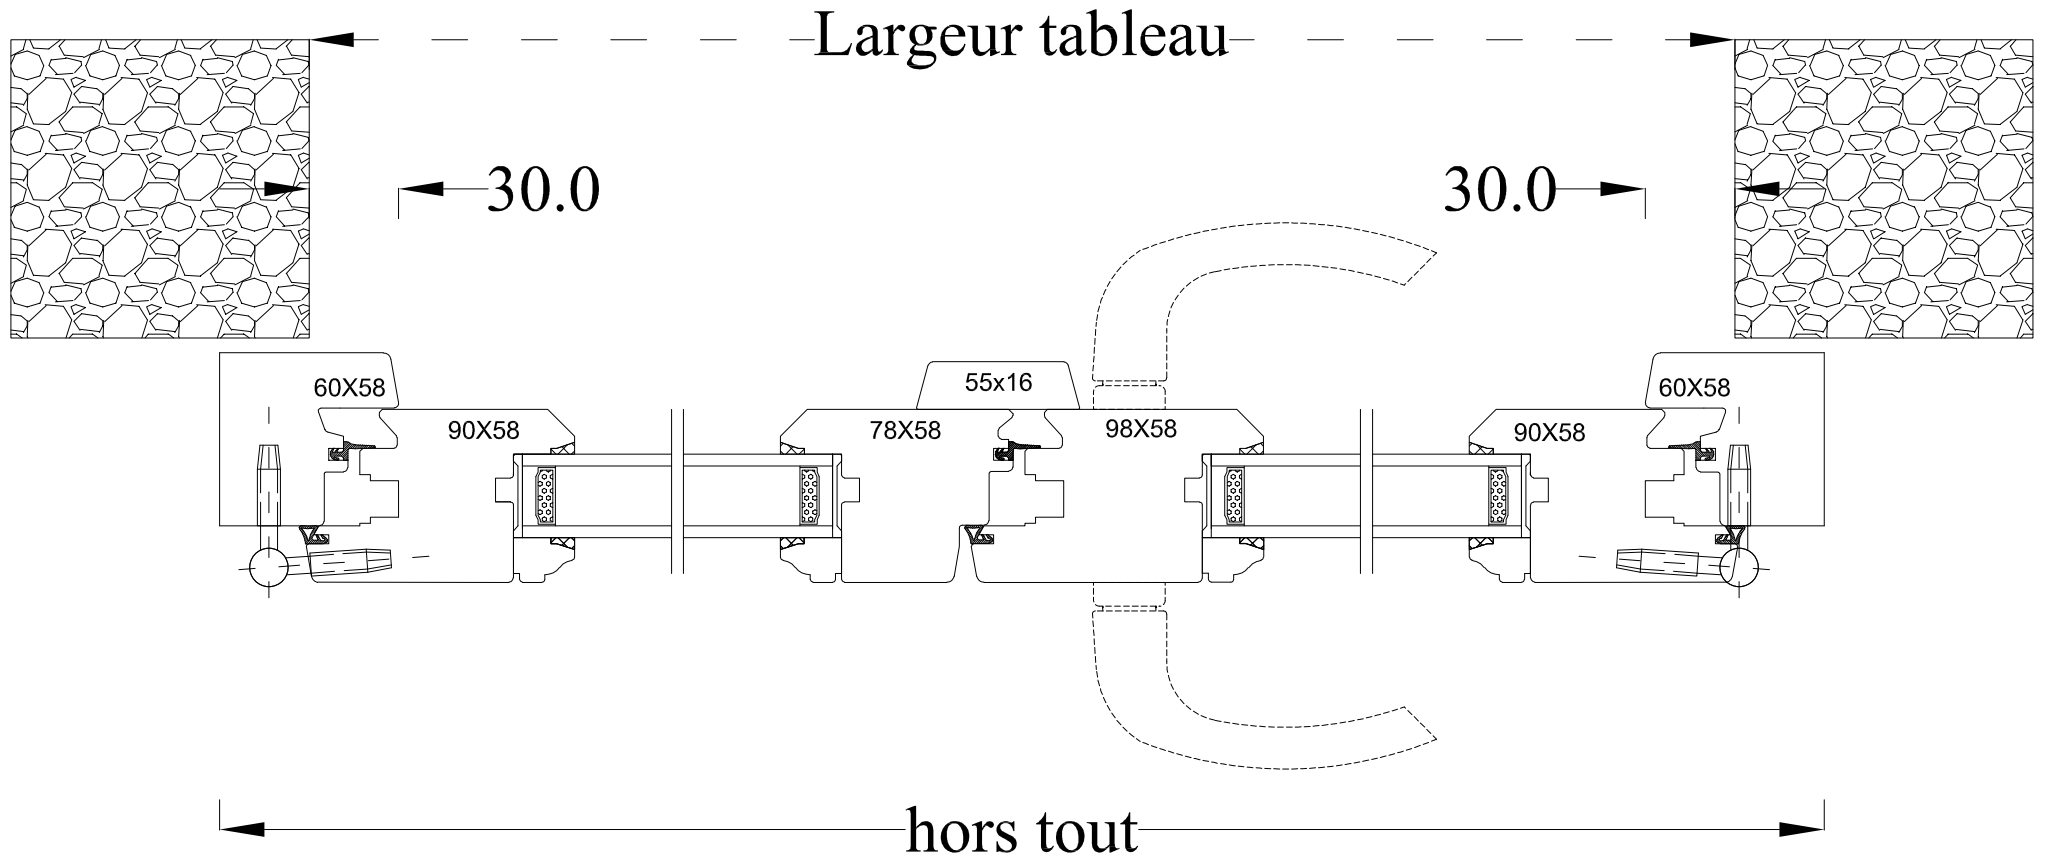

Coupe horizontale

Coupe verticale

TRADITION 58 J12 pente 45° EXT

Porte serrure barillet 2 vantaux, seuil de 20mm PMR
Moulure douçine intérieure / pente 45° extérieure

Code : PF2S

Date :	Client :
Dess.par:	Chantier:
 <p>Tel : 02 51 51 70 37 Fax : 02 51 51 79 37 www.menuiserie-marquis.fr 132 rue de la Fondanière</p>	A4
	Page 22