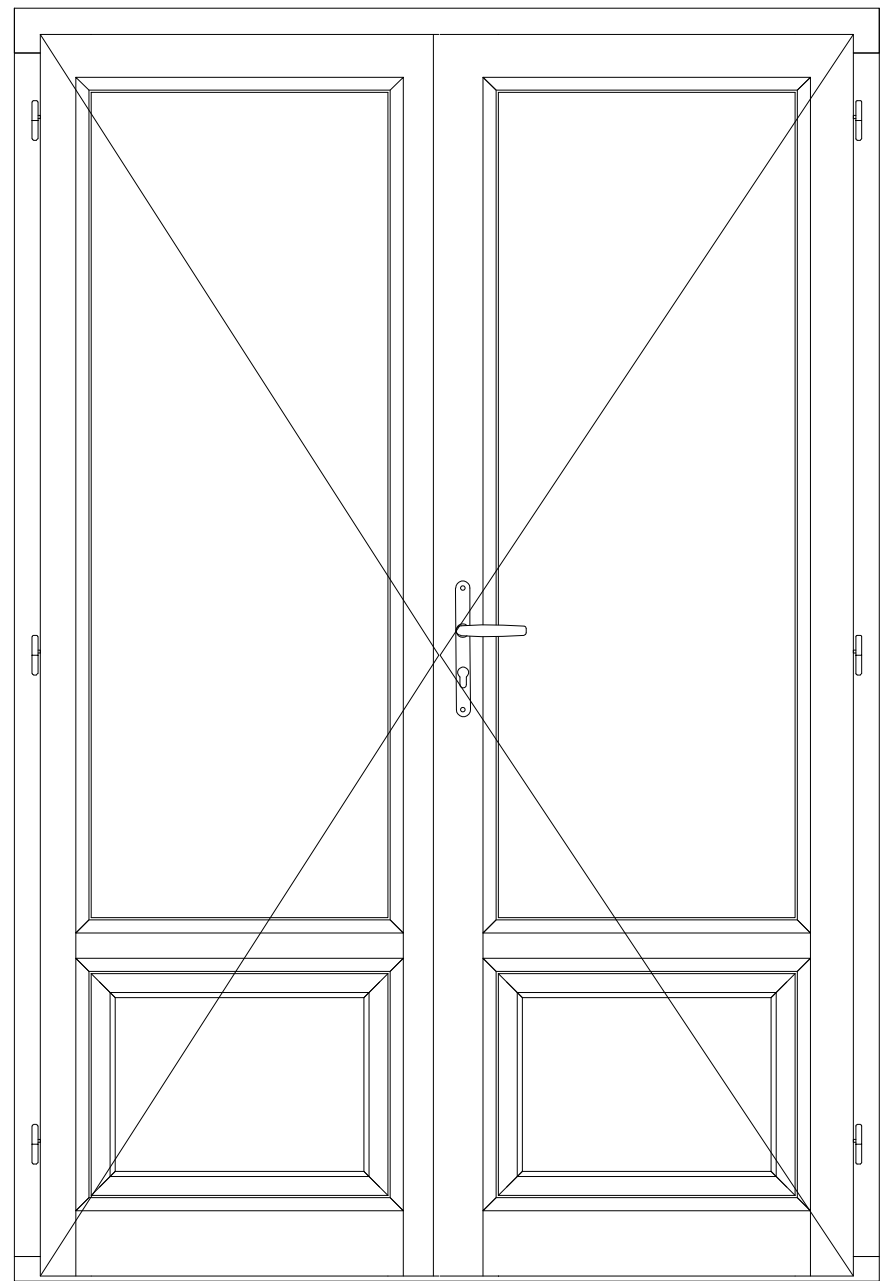

Coupe horizontale

Coupe verticale

TRADITION 58 J12 pente 45° EXT

Porte serrure barillet 2 vantaux, seuil de 20mm PMR
Moulure douçine intérieure / pente 45° extérieure

Code : PF2S

Date :	Client :
Dess.par:	Chantier:
 <p>Tel : 02 51 51 70 37 Fax : 02 51 51 79 37 www.menuiserie-marquis.fr 132 rue de la Fondanière</p>	A4
	Page 22