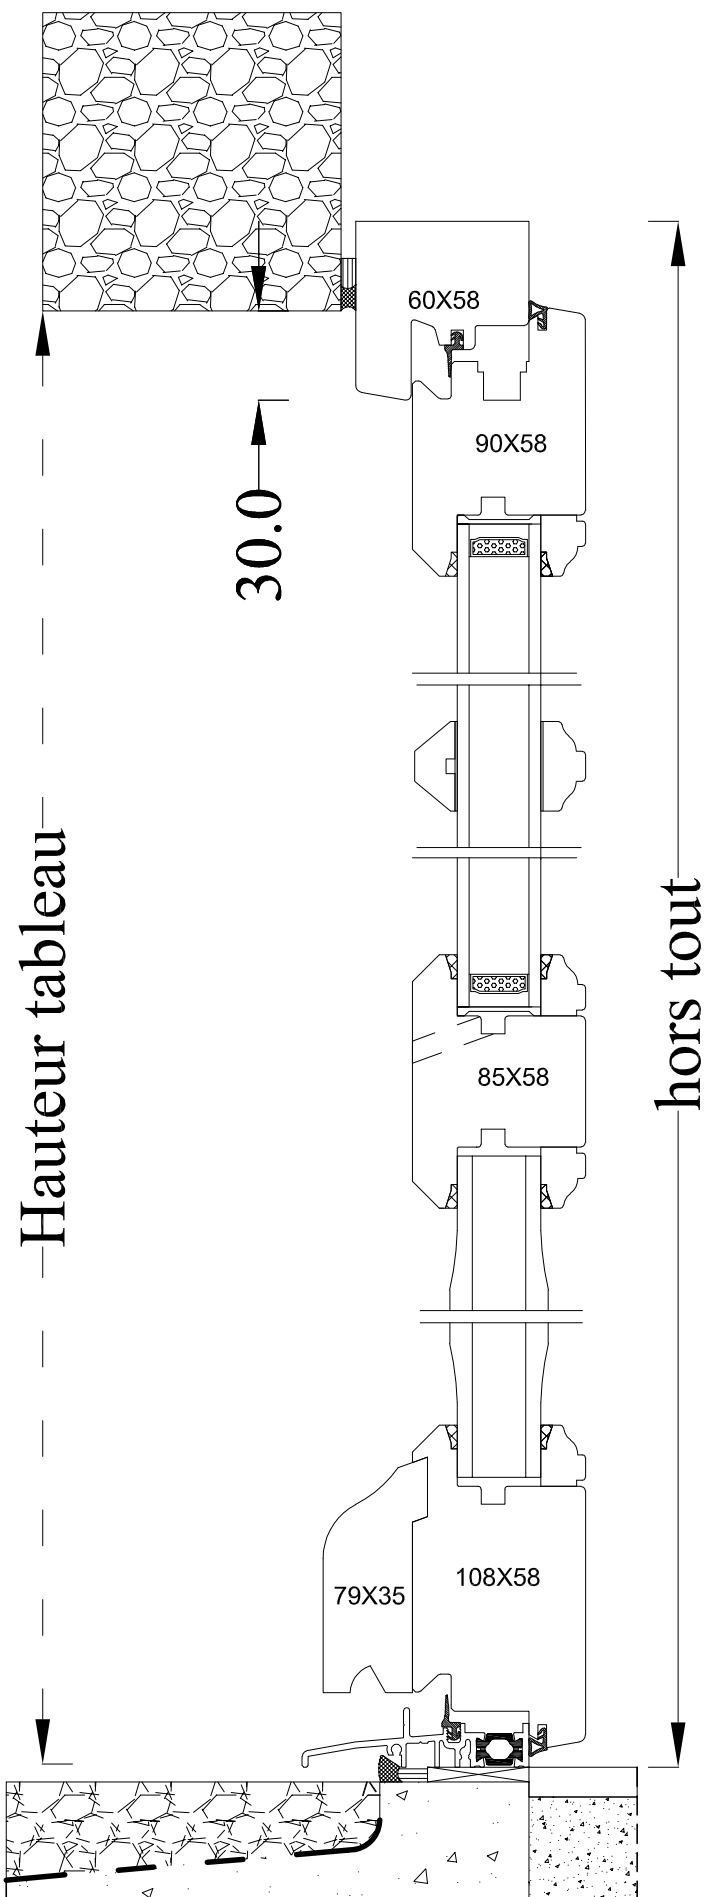

Coupe horizontale

Coupe verticale

TRADITION 58 J12 pente 45° EXT

Porte serrure barillet 2 vantaux, seuil de 20mm PMR
Moulure douçine intérieure / pente 45° extérieure

Code : PF2S

Date :	Client :
Dess.par:	Chantier:
 <p>Tel : 02 51 51 70 37 Fax : 02 51 51 79 37 www.menuiserie-marquis.fr 132 rue de la Fondanière</p>	A4
	Page 22