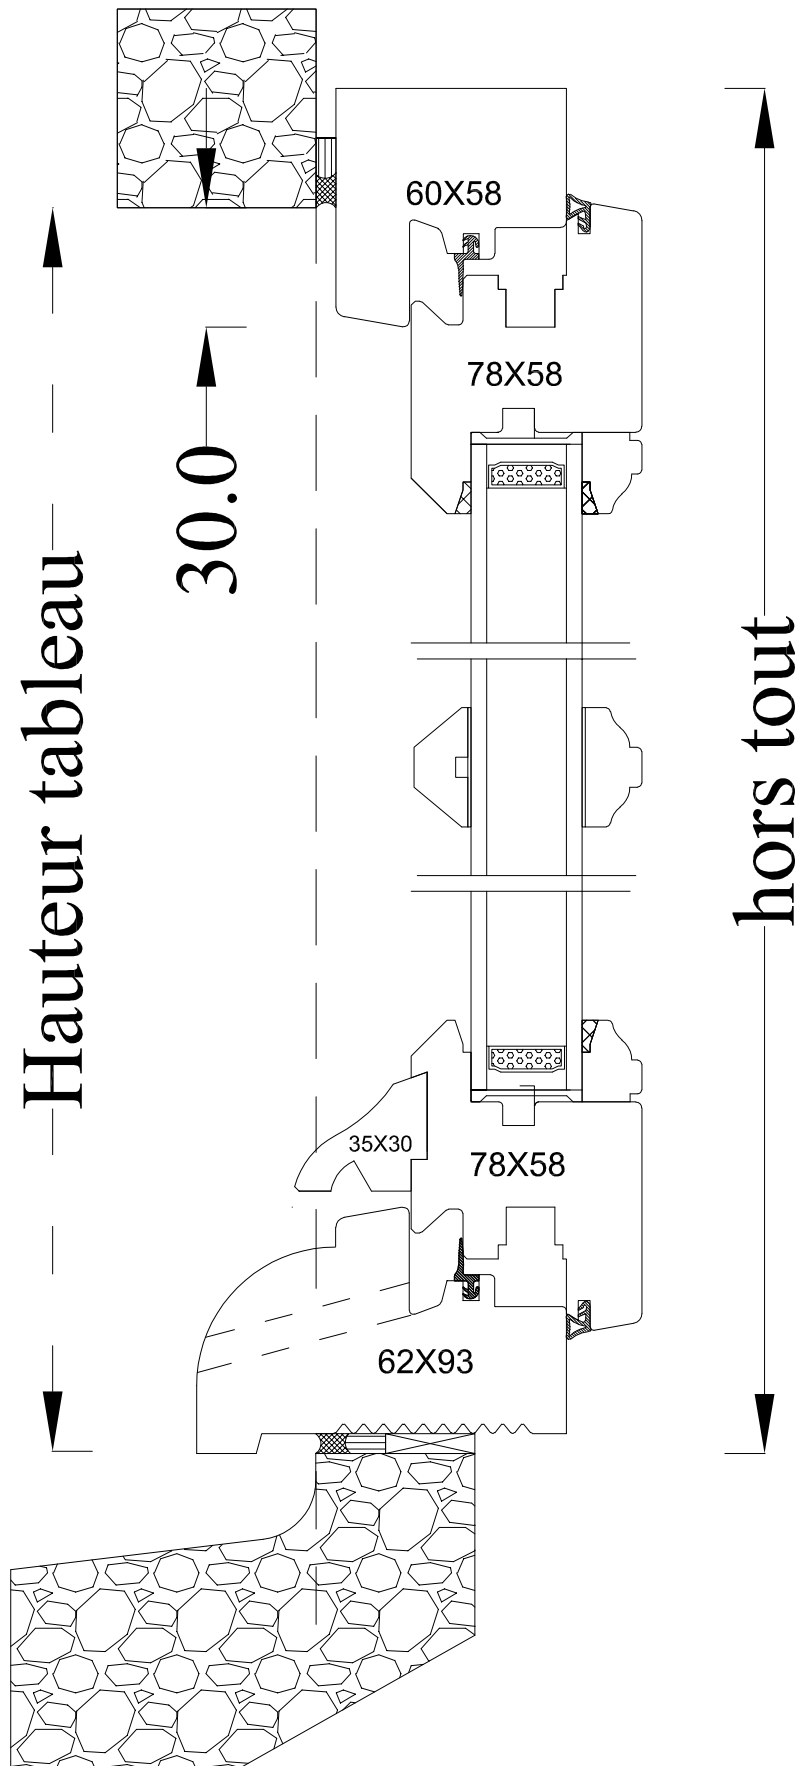

Coupe horizontale

Coupe verticale

TRADITION 58 J12 pente 45° EXT.

Châssis fixe faux ouvrant

Moulure douçine intérieure / pente 45° extérieure

Code : CFFO

Date :		Client :	
Dess.par:			
	Tél : 02 51 51 70 37 Fax : 02 51 51 79 37 www.menuiserie-marquis.fr 132 rue de la Fondanière	Chantier:	
		A4	Page 10