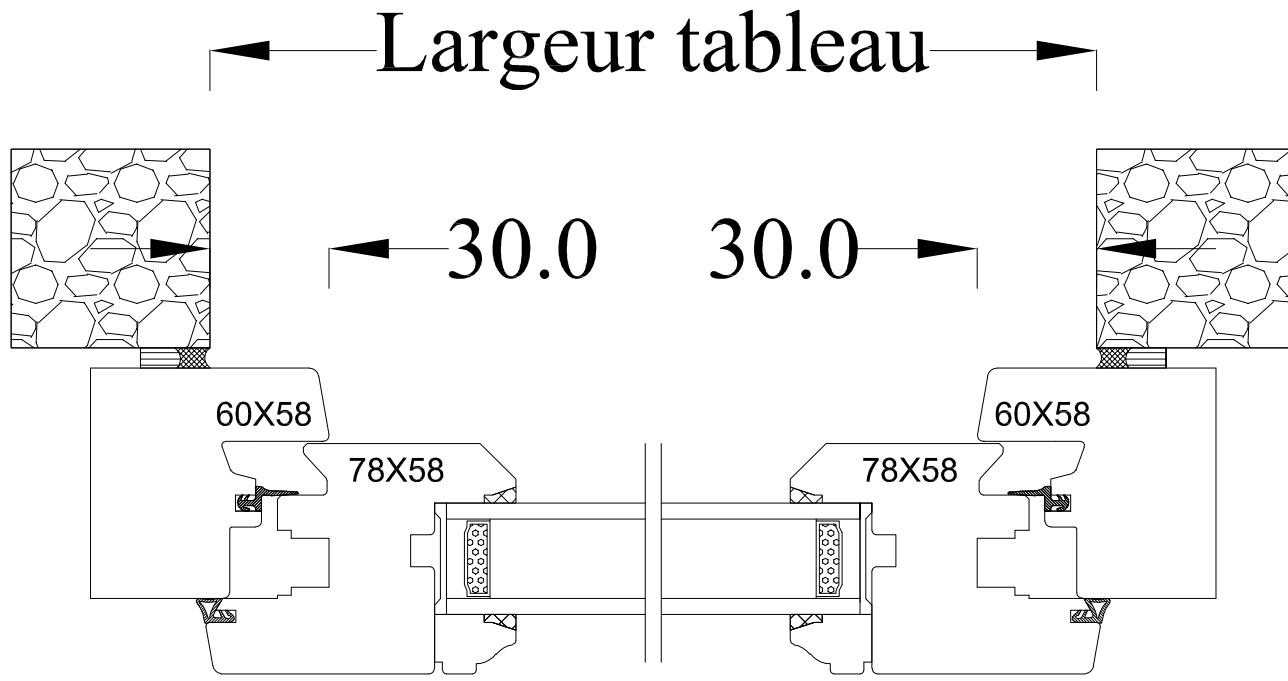

Coupe horizontale

Coupe verticale

TRADITION 58 J12 pente 45° EXT.

Châssis fixe faux ouvrant

Moulure douçine intérieure / pente 45° extérieure

Code : CFFO

Date :		Client :	
Dess.par:			
	Tél : 02 51 51 70 37 Fax : 02 51 51 79 37 www.menuiserie-marquis.fr 132 rue de la Fondanière	Chantier:	
		A4	Page 10