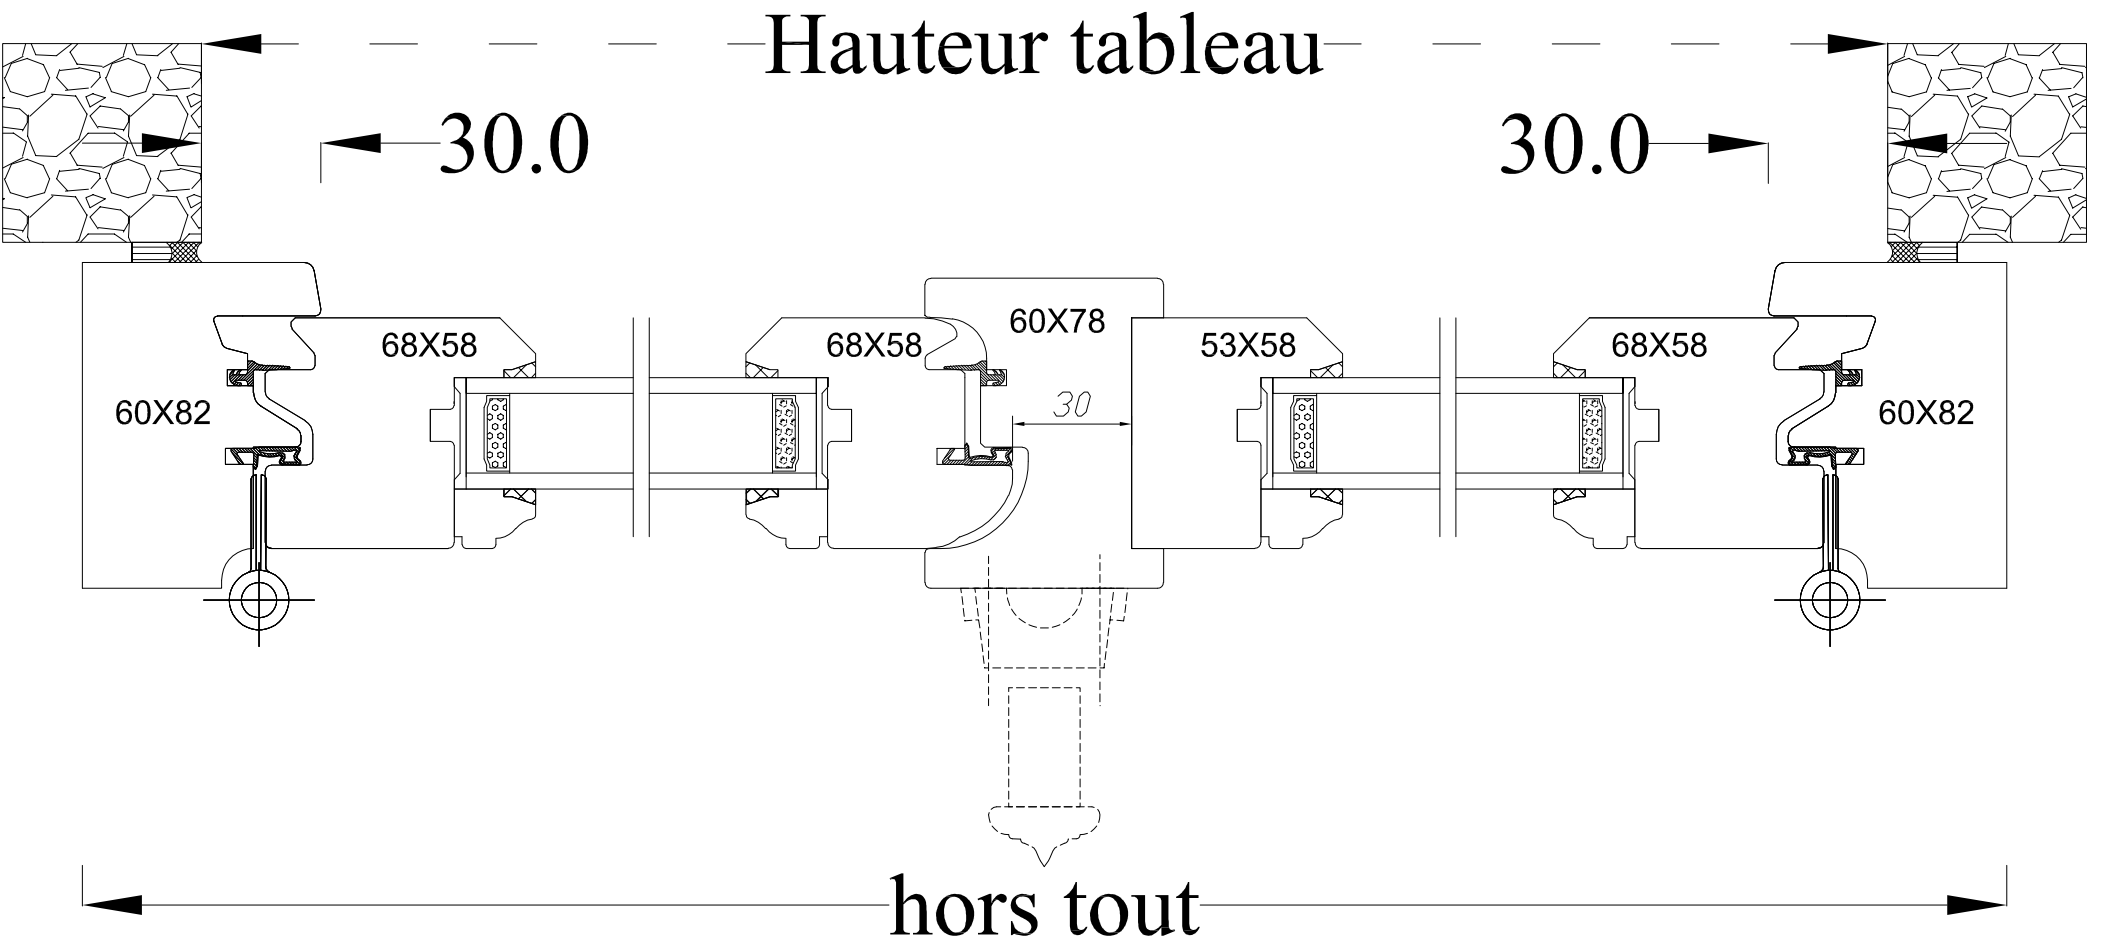

Coupe horizontale

Coupe verticale

ANCIENNE 58 pente 45° EXT.

*Croisée 2 vtx droite tirant, poignée centrée
Moulure douçine intérieure / pente 45° extérieure*

Code : CR2

Date :		Client :	
Dess.par:			
	Tél : 02 51 51 70 37 Fax : 02 51 51 79 37 www.menuiserie-marquis.fr 132 rue de la Fondanière		Chantier:
	A4	Page 14	