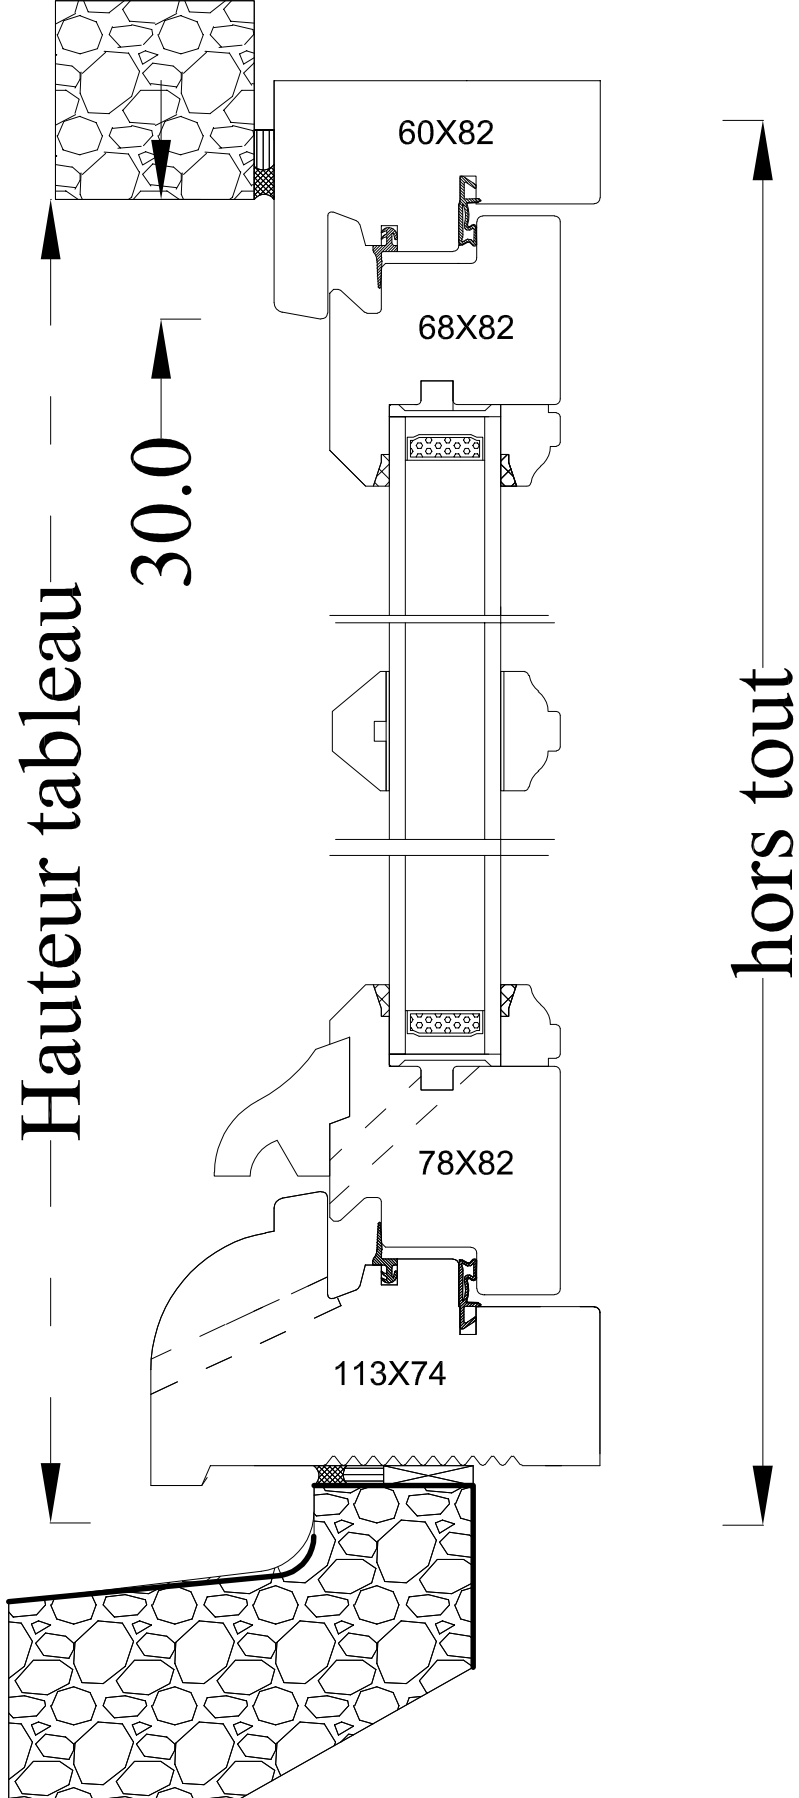

Coupe horizontale

Coupe verticale

ANCIENNE 58 pente 45° EXT.

*Croisée 2 vtx droite tirant, poignée centrée
Moulure douçine intérieure / pente 45° extérieure*

Code : CR2

Date :		Client :	
Dess.par:			
	Tél : 02 51 51 70 37 Fax : 02 51 51 79 37 www.menuiserie-marquis.fr 132 rue de la Fondanière		Chantier:
	A4	Page 14	