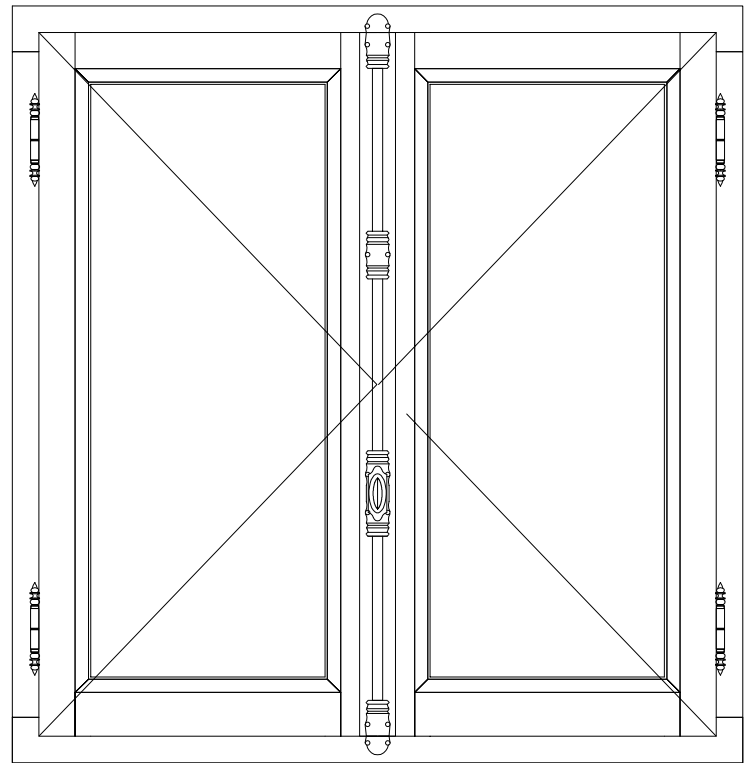

Coupe horizontale

Coupe verticale

ANCIENNE 58 pente 45° EXT.

*Croisée 2 vtx droite tirant, poignée centrée
Moulure douçine intérieure / pente 45° extérieure*

Code : CR2

Date :		Client :	
Dess.par:			
	Tél : 02 51 51 70 37 Fax : 02 51 51 79 37 www.menuiserie-marquis.fr 132 rue de la Fondanière		Chantier:
	A4	Page 14	